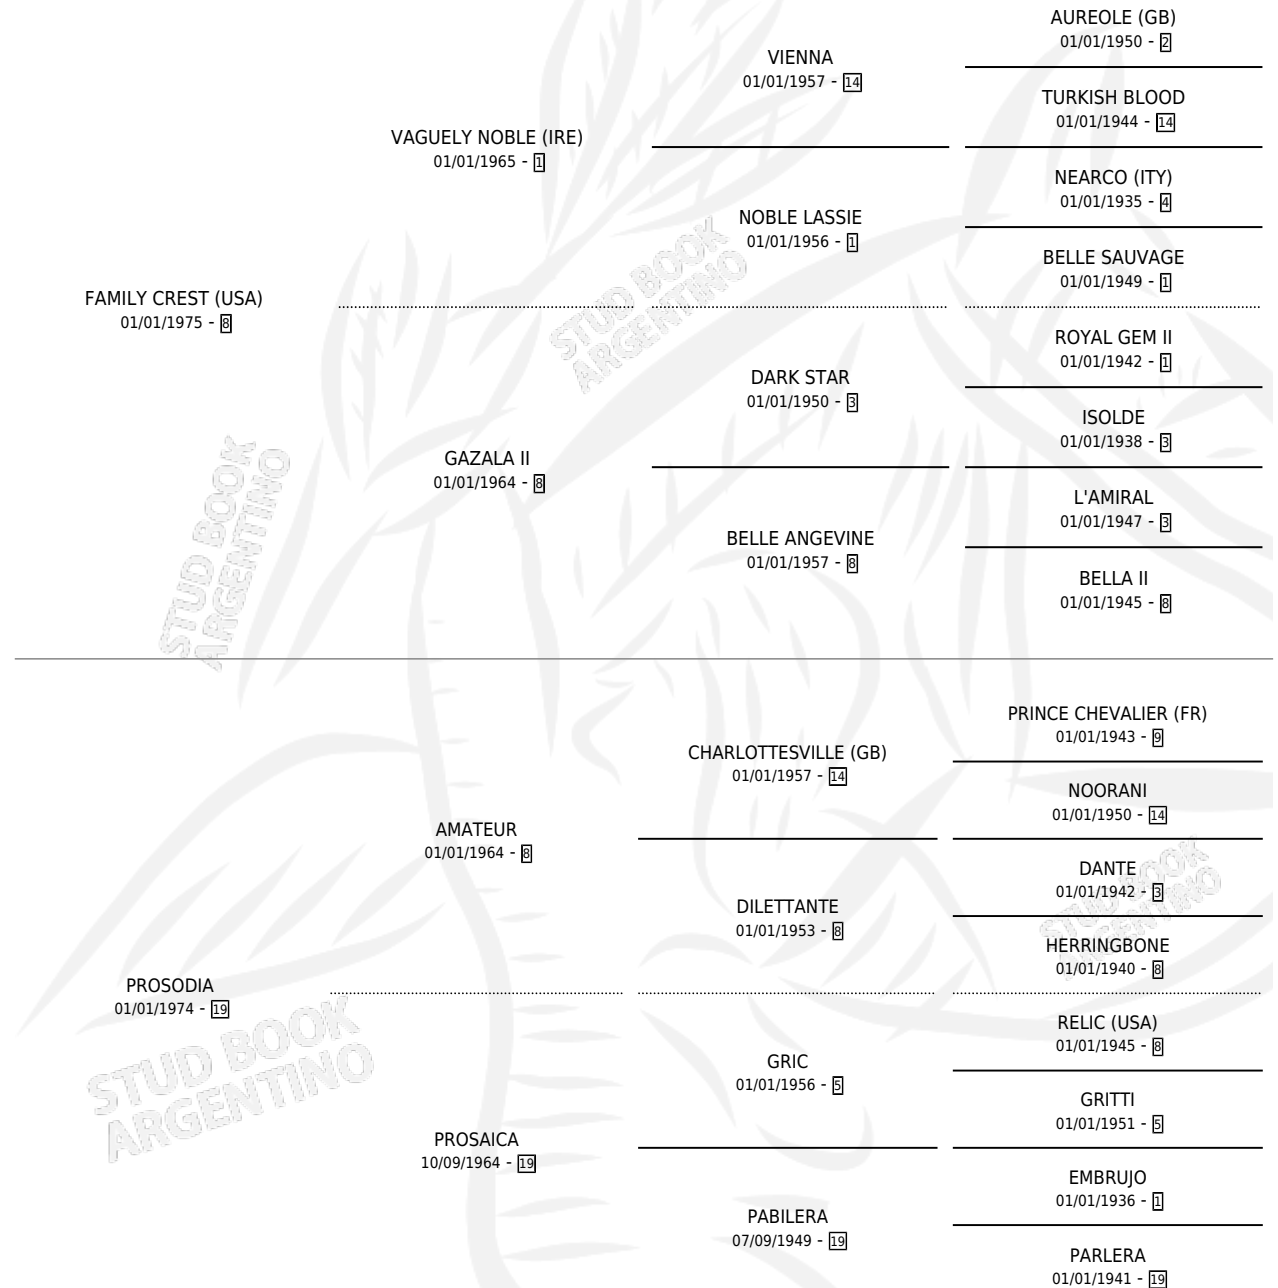

CRESODIA

por **FAMILY CREST (USA)** y **PROSODIA** por **AMATEUR**

Argentina · Hembra · Zaino · SP · 13/10/1995
Familia 19-c · Volumen 35

ESTADO

TIPIFICACIÓN SANGUÍNEA	✓
TIPIFICACIÓN POR ADN	X
PASAPORTE	X
IDENTIFICACIÓN POR MICROCHIP	X
REPRODUCTOR	✓

Lugar de nacimiento: Unicornio

Criador: Unicornio

~

HIJOS

	MACHOS	HEMBRAS
2 NACIERON	0	2
1 CORRIERON	0	1

SIN ACTUACIONES

PEDIGREE

S

mientos 2 / Efectividad 40.00%

PADRILLO	PRODUCTO	CRIADOR	1ER SERVICIO	ÚLTIMO SERVICIO
CUTLAS	∅		05/09/2003	13/11/2003
CRESODIA CUTLAS	CANDOMBERA CUT (H Z, 16/08/2003) •MURIÓ EL 10/10/2011	ZAPPETINI SUSANA BEATRIZ	06/08/2002	15/09/2002
Datos oficiales del Stud Book Argentino Documento generado el 05/05/2026	∅		19/09/2001	15/10/2001
MOROSIN DORON GAY.ar	∅		31/10/2000	31/10/2000
DOCKER	BAHIA DOCK (H Z, 21/09/2000) •MURIÓ EL 05/01/2001•	ZAPPETINI SUSANA BEATRIZ	29/10/1999	31/10/1999