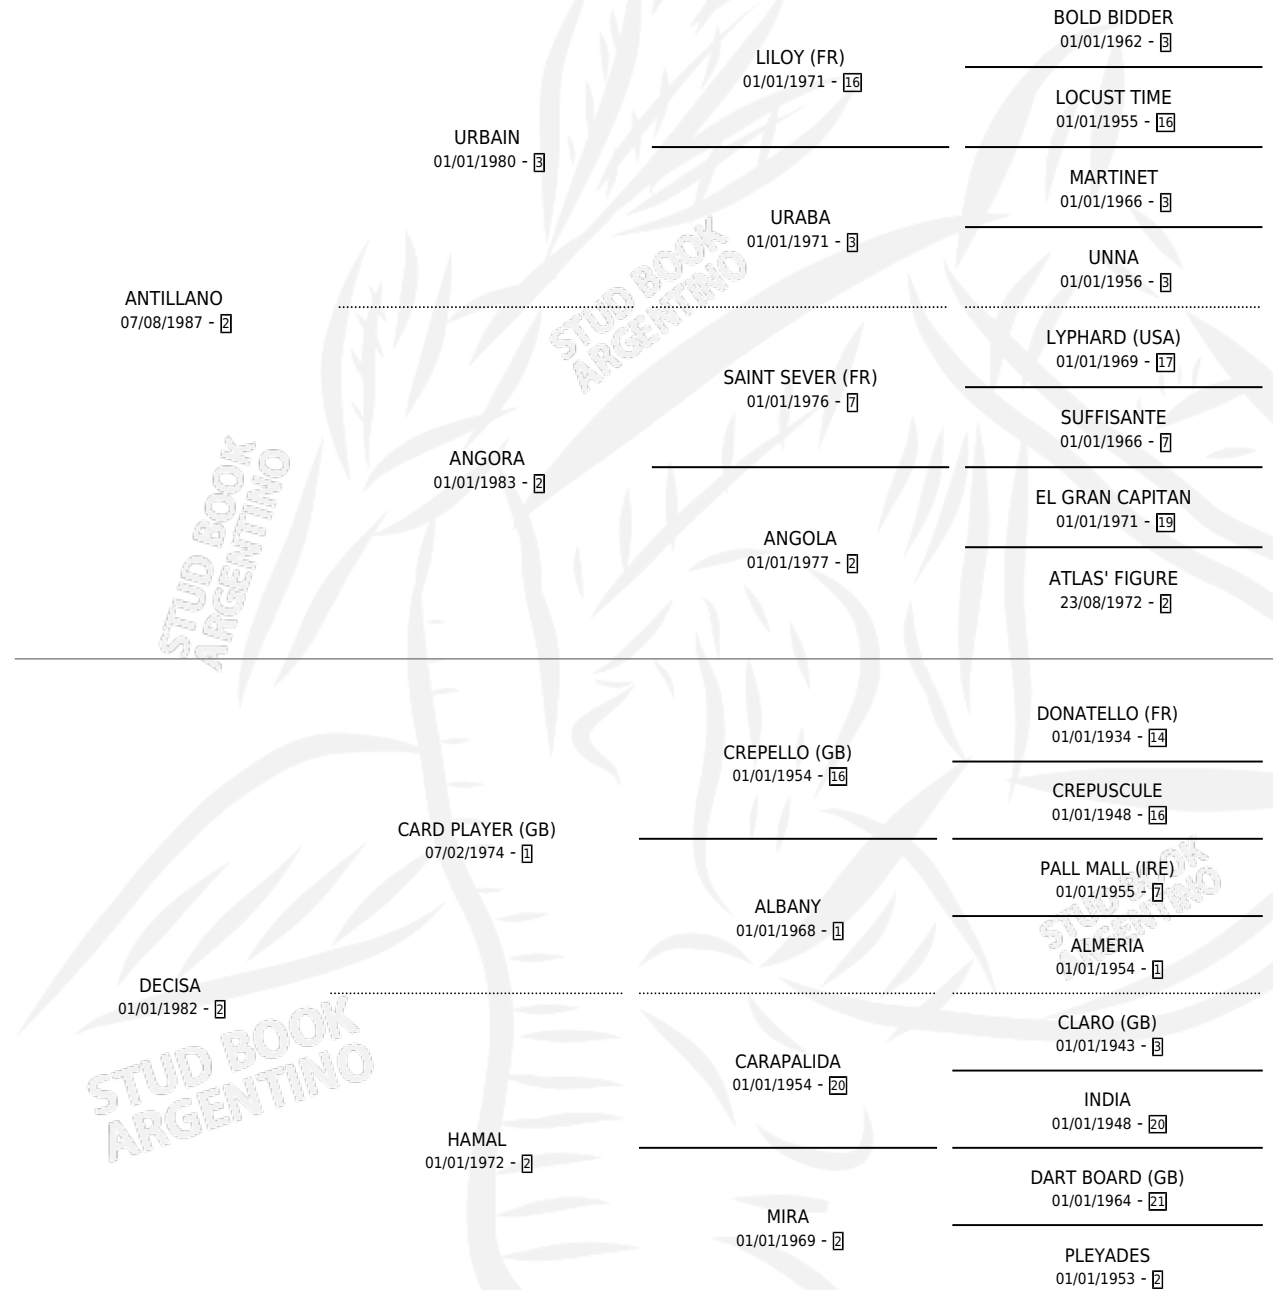

RUFILLANO

por **ANTILLANO** y **DECISA** por **CARD PLAYER (GB)**

Argentina · Macho · Zaino · SP · 21/09/1995
Familia 2-f · Volumen 35

ESTADO

TIPIFICACIÓN SANGUÍNEA	X
TIPIFICACIÓN POR ADN	X
PASAPORTE	X
IDENTIFICACIÓN POR MICROCHIP	X
REPRODUCTOR	X

Lugar de nacimiento: Las Dos Bochitas

Criador: Sin dato

PEDIGREE

CAMPAÑA

Solo carreras oficiales de Argentina

POR EDAD

EDAD	CC	1°	2°	3°	4°	5°	NP	CLC	CLG	CLCG1	CLGG1	IMPORTE	GANANCIA / CC
2 AÑOS	1	0	0	0	1	0	0	1	0	0	0	\$0	\$0
3 AÑOS	8	1	0	0	0	1	6	4	0	0	0	\$2,200	\$275
4 AÑOS	3	0	0	0	0	0	3	0	0	0	0	\$0	\$0
5 AÑOS	3	0	0	0	1	0	2	0	0	0	0	\$90	\$30
6 AÑOS	1	0	0	0	0	0	1	0	0	0	0	\$0	\$0
TOTALES	16	1	0	0	2	1	12	5	0	0	0	\$2,290	\$143
%		6.3%	0.0%	0.0%	12.5%	6.3%	75.0%	31.3%	0.0%	0.0%	0.0%		