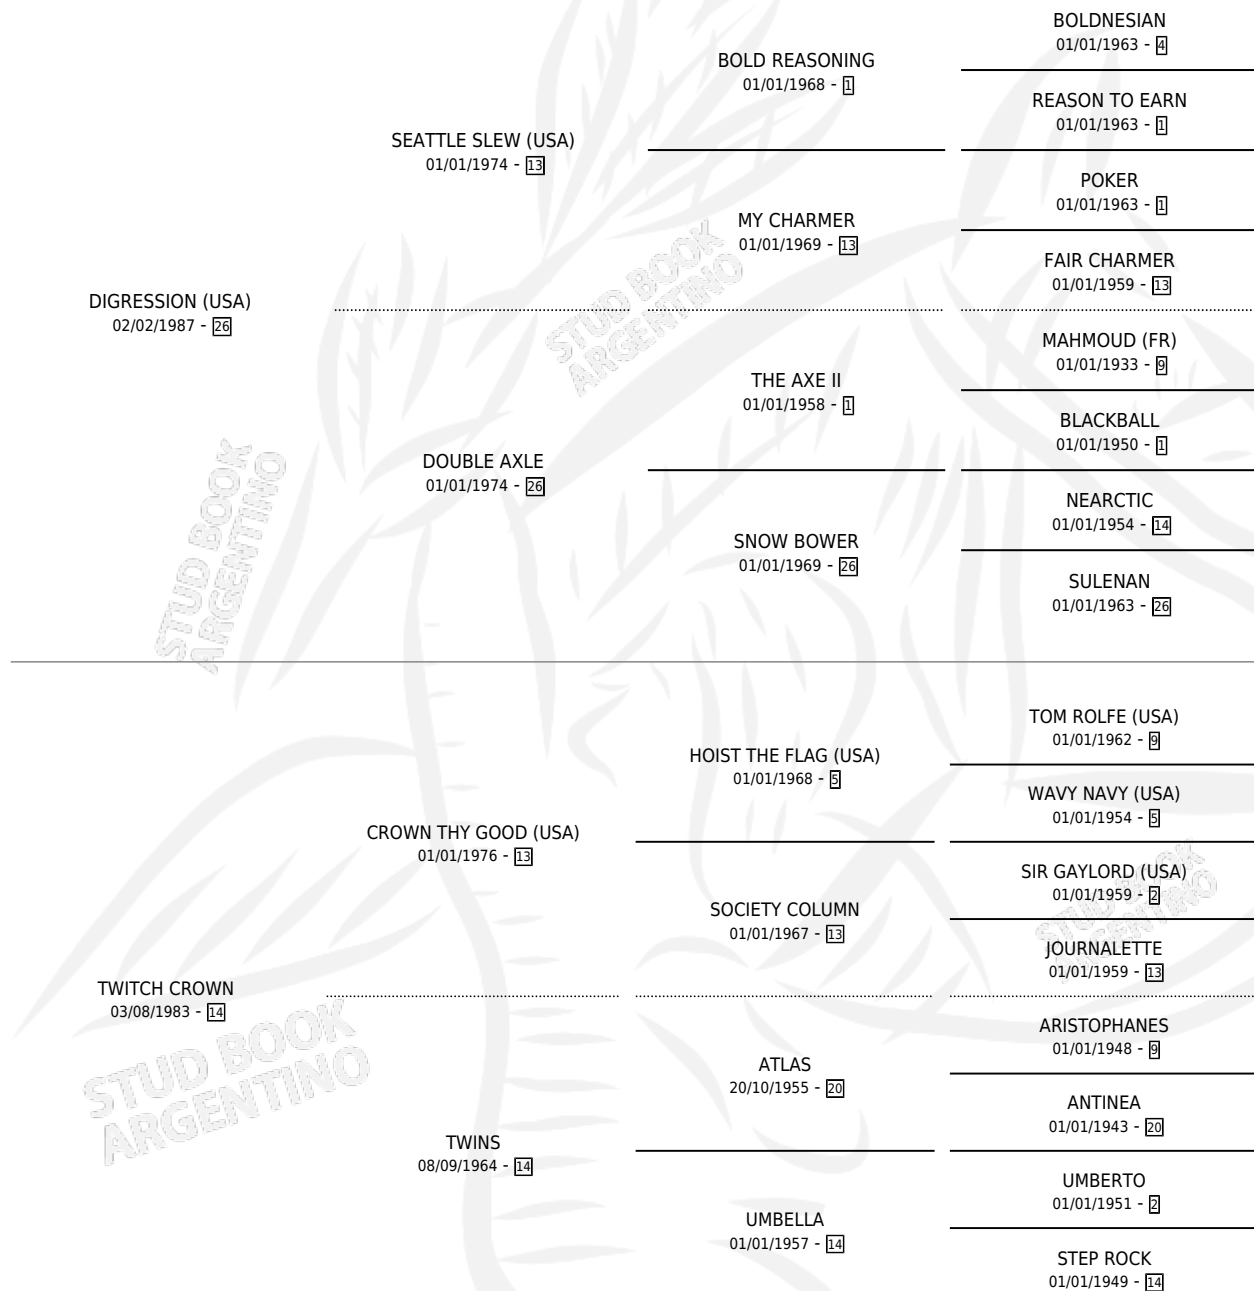

DI CROWN

por **DIGRESSION (USA)** y **TWITCH CROWN** por **CROWN THY GOOD (USA)**

Argentina · Macho · Zaino Doradillo · SP · 11/09/1995
Familia 14-c · Volumen 35

ESTADO

TIPIFICACIÓN SANGUÍNEA	X
TIPIFICACIÓN POR ADN	X
PASAPORTE	X
IDENTIFICACIÓN POR MICROCHIP	X
REPRODUCTOR	X

Lugar de nacimiento: La Irenita

Criador: Sin dato

PEDIGREE