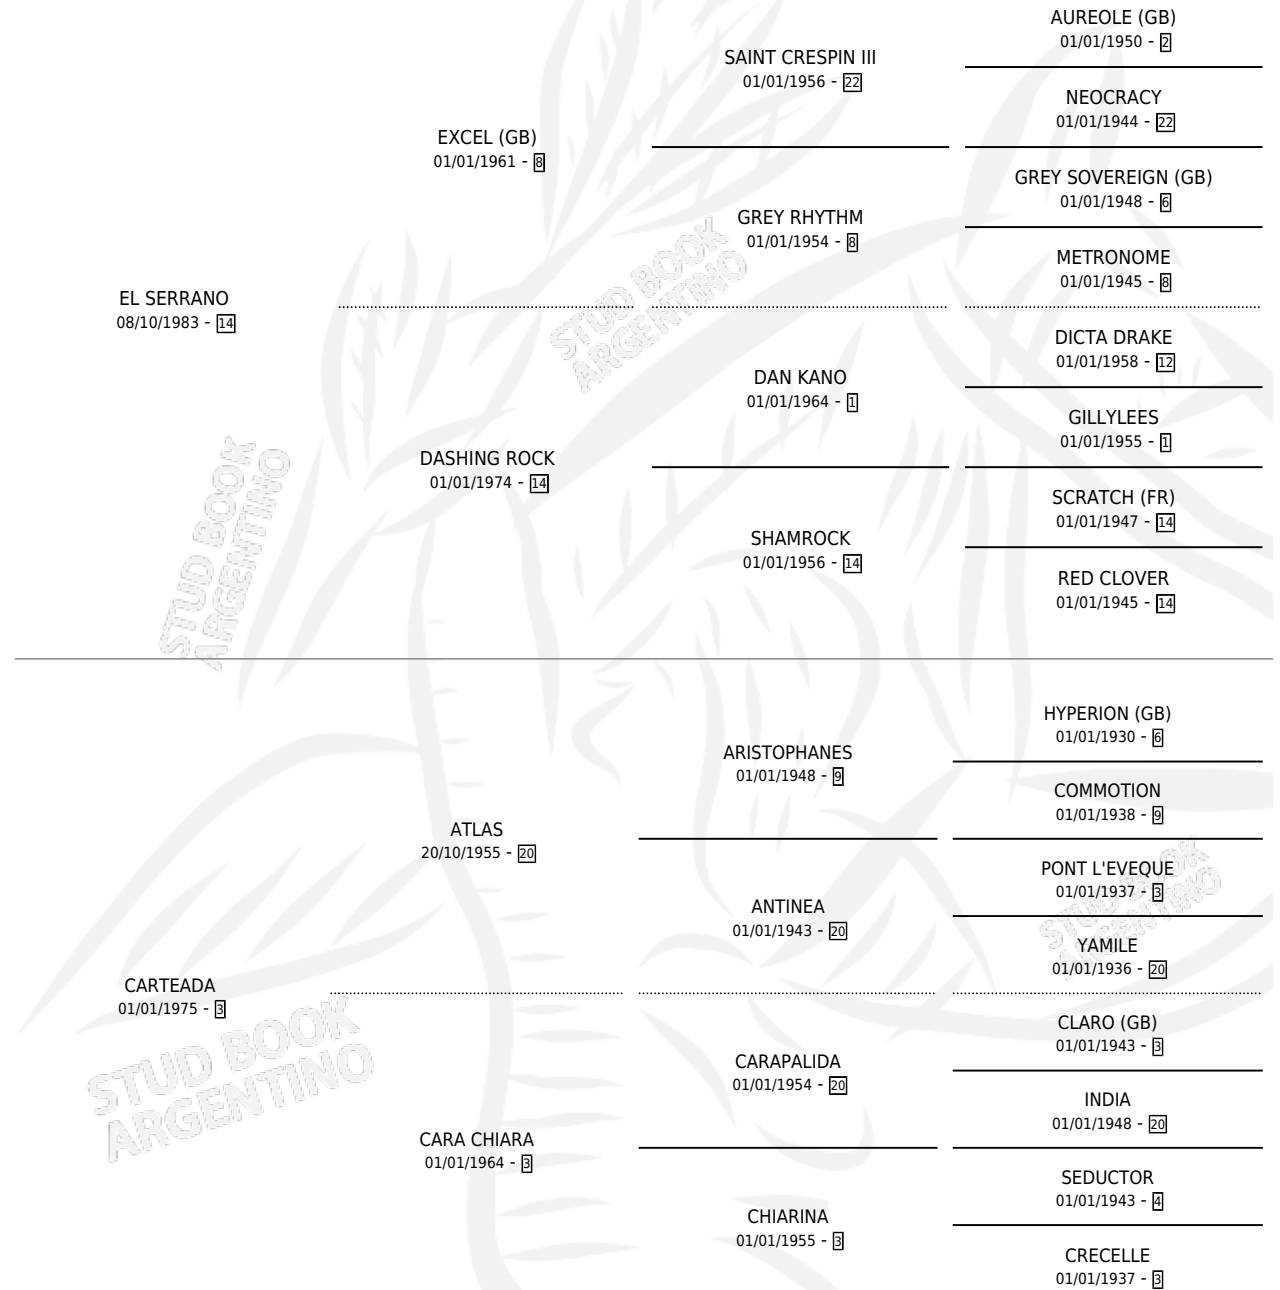

COREOGRAFA

por EL SERRANO y CARTEADA por ATLAS

Argentina · Hembra · Zaino · SP · 27/07/1995
Familia 3-I · Volumen 35

ESTADO

TIPIFICACIÓN SANGUÍNEA	X
TIPIFICACIÓN POR ADN	X
PASAPORTE	X
IDENTIFICACIÓN POR MICROCHIP	X
REPRODUCTOR	X

Lugar de nacimiento: La Irenita

Criador: Sin dato

PEDIGREE

COREOGRAFA

Datos oficiales del Stud Book Argentino

Documento generado el 02/05/2026

studbook.org.ar