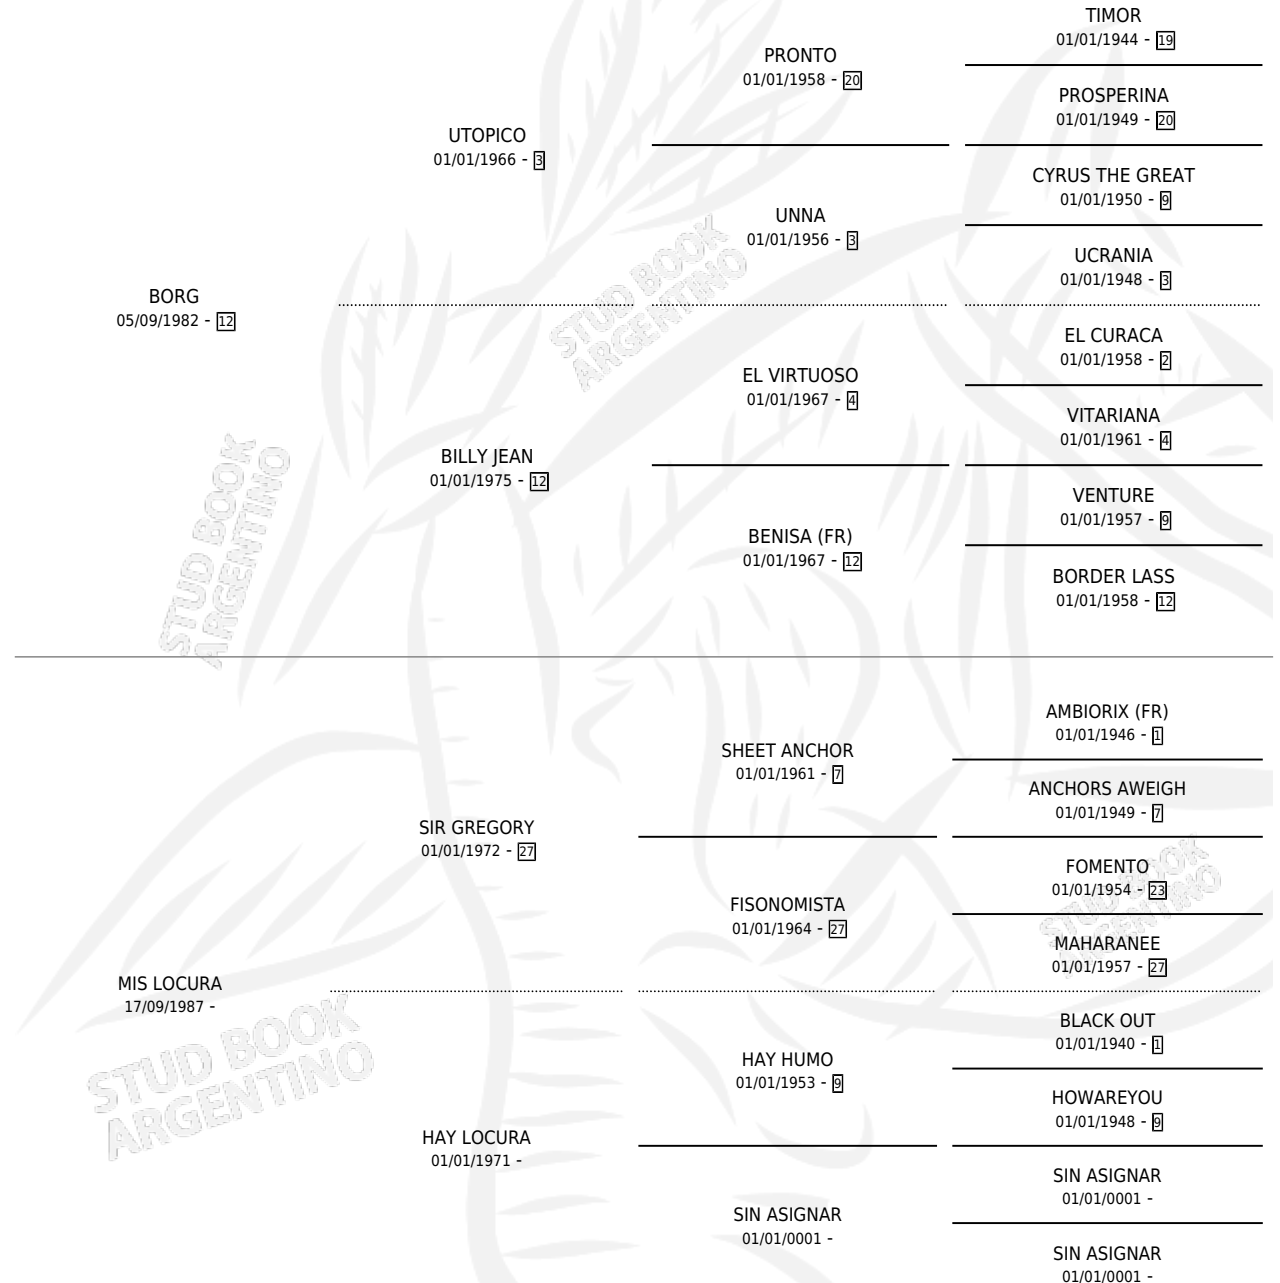

Lugar de nacimiento: Relincho del Pampa

Criador: Sin dato

~

HIJOS

	MACHOS	HEMBRAS
1 NACIERON	1	0
SIN ACTUACIONES		

PEDIGREE

CAMPAÑA

Solo carreras oficiales de Argentina