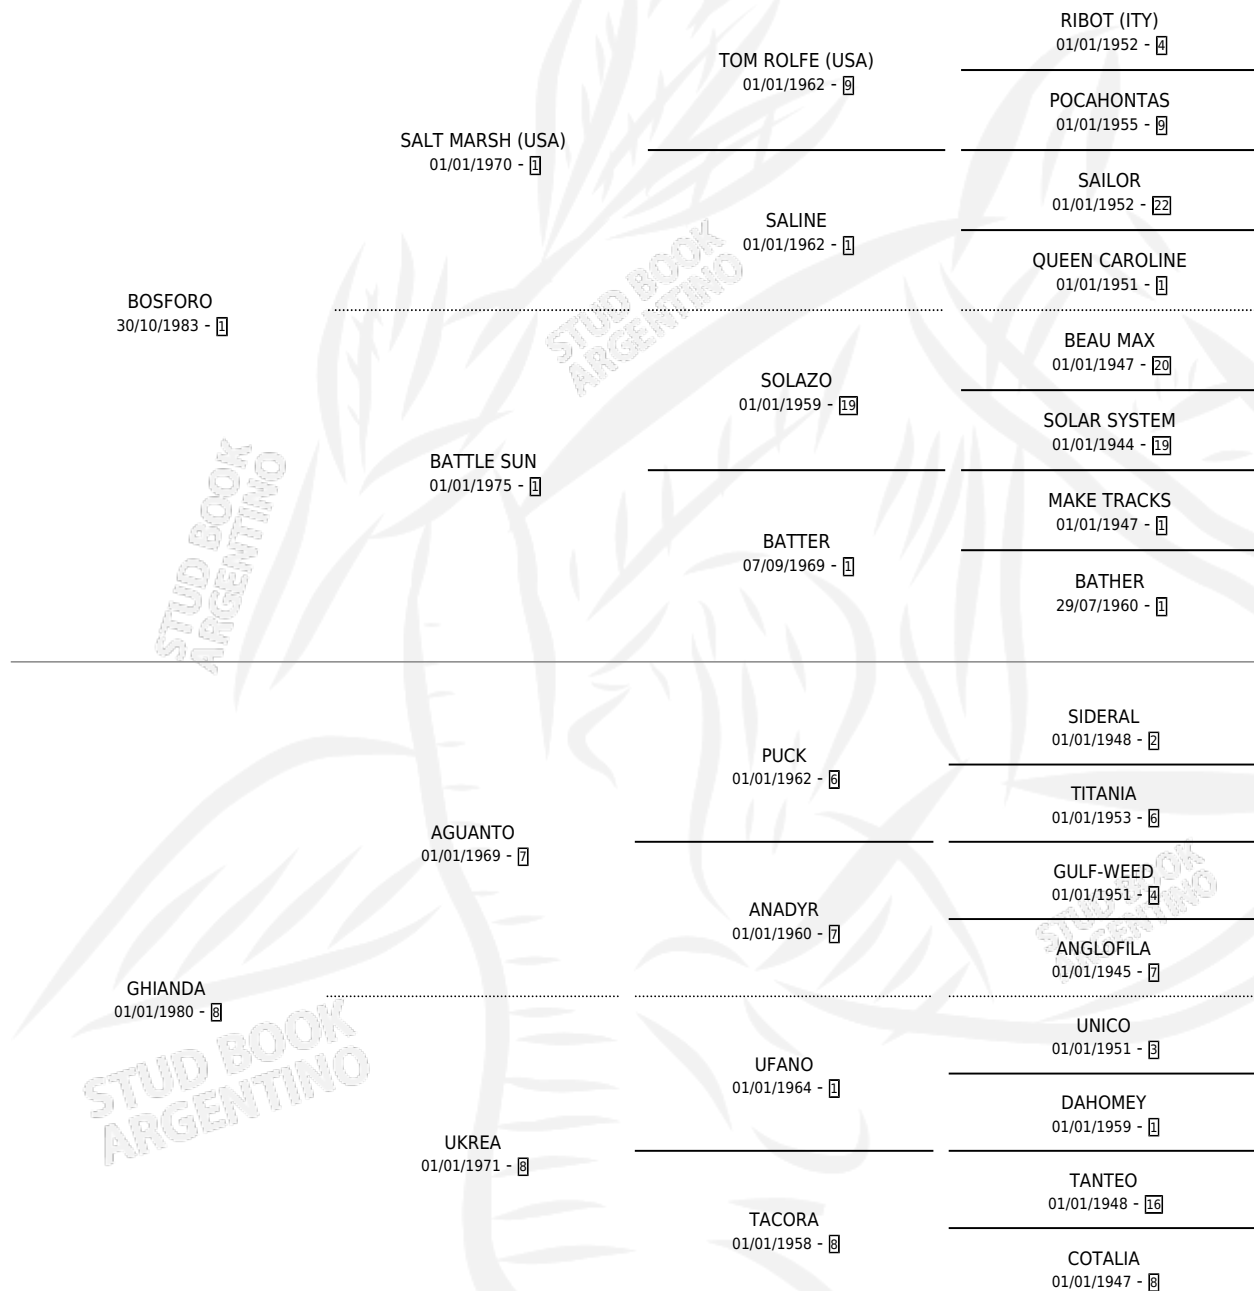

SERAS MI GLORIA

por BOSFORO y GHIANDA por AGUANTO

Argentina · Hembra · Alazan · SP · 16/09/1995
Familia 8-g · Volumen 35

ESTADO

TIPIFICACIÓN SANGUÍNEA	✓
TIPIFICACIÓN POR ADN	X
PASAPORTE	X
IDENTIFICACIÓN POR MICROCHIP	X
REPRODUCTOR	✓

Lugar de nacimiento: La Cantora
Criador: Serra Marcelo Hector

~

HIJOS

	MACHOS	HEMBRAS
1 NACIERON	0	1

SIN ACTUACIONES

PEDIGREE