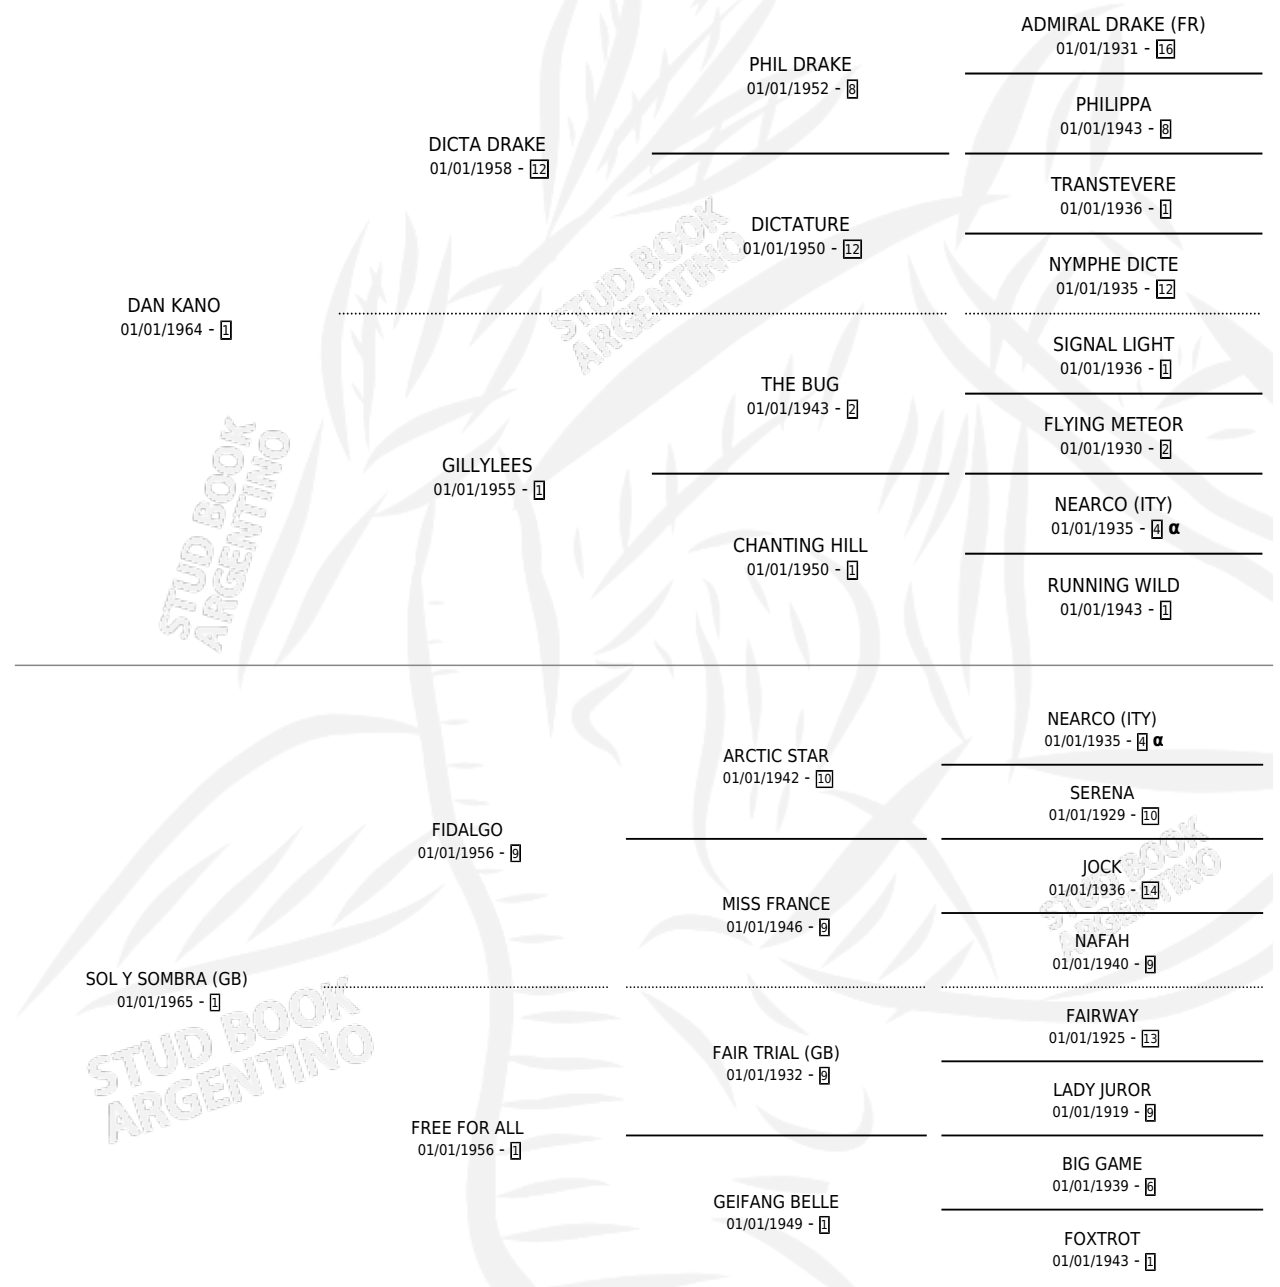

DARK SHADOW

PEDIGREE

por DAN KANO y SOL Y SOMBRA (GB) por FIDALGO

Argentina · Hembra · Zaino Doradillo · SP · 01/01/1972
Familia 1-m · Volumen 28

ESTADO

TIPIFICACIÓN SANGUÍNEA	X
TIPIFICACIÓN POR ADN	X
PASAPORTE	X
IDENTIFICACIÓN POR MICROCHIP	X
REPRODUCTOR	X

Lugar de nacimiento: Campo particular

Criador: Sin dato

~

HIJOS

	MACHOS	HEMBRAS
2 NACIERON	2	0
1 CORRIERON	1	0
1 GANARON	1	0
0 GANADORES CL	0 GANADORES GR	0 GANADORES G1

INBREEDING : α

DARK SHADOW

Datos oficiales del Stud Book Argentino