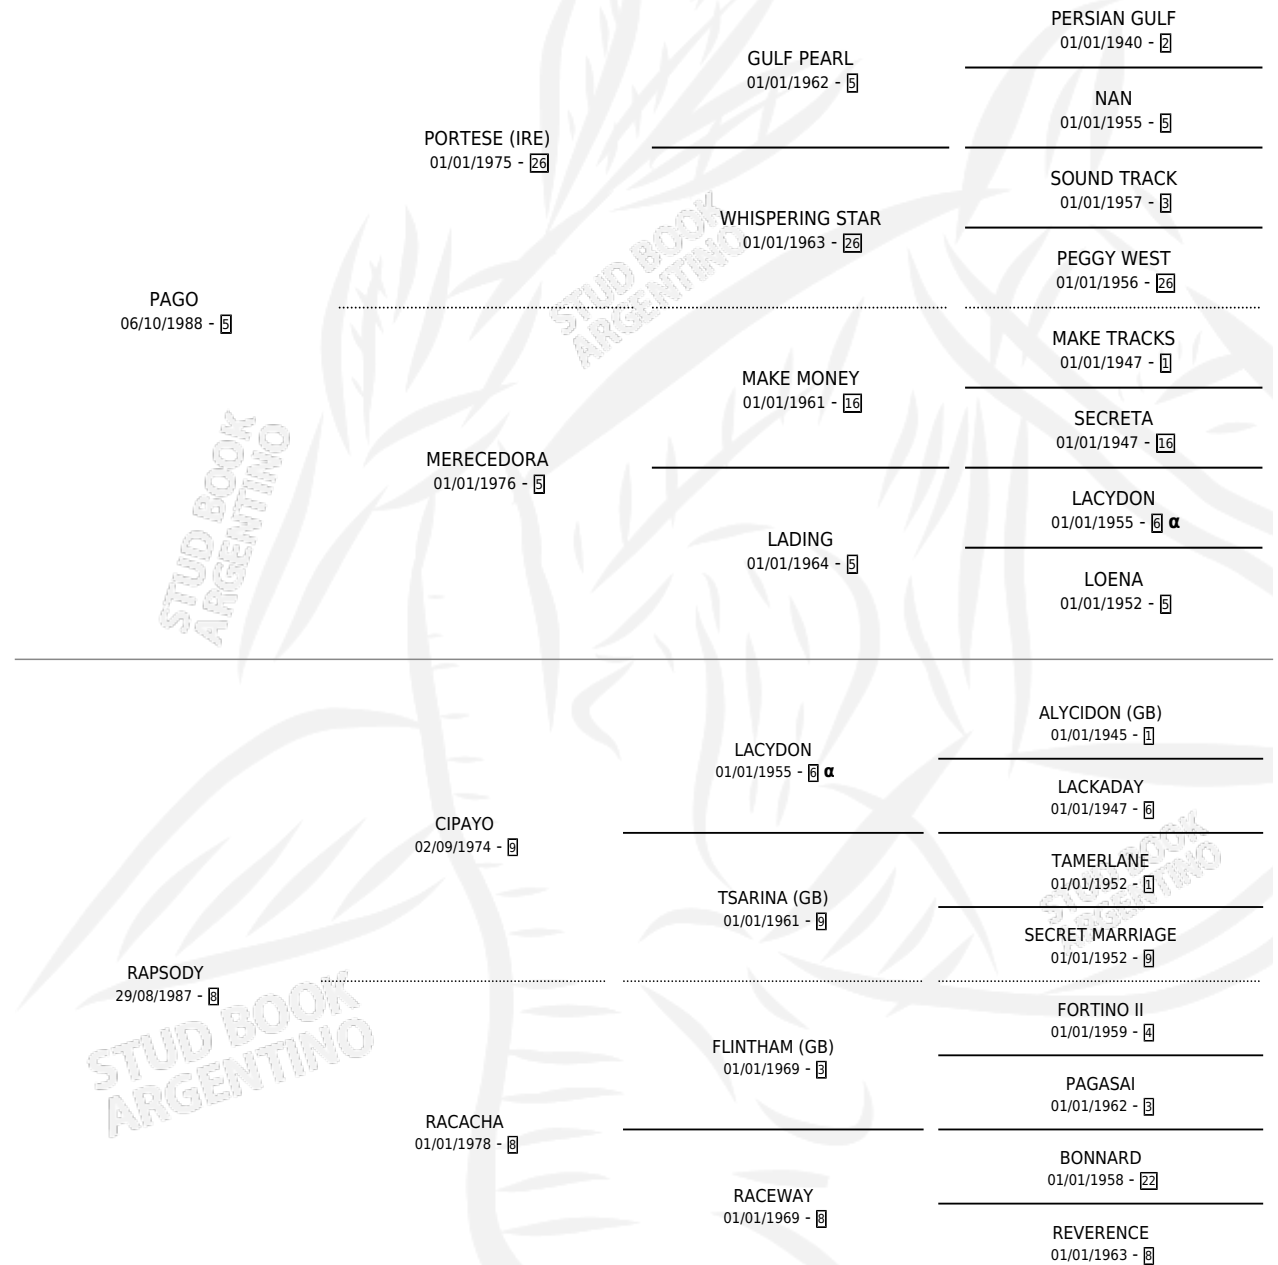

## ESTADO

|                              |   |
|------------------------------|---|
| TIIFICACIÓN SANGUÍNEA        | X |
| TIIFICACIÓN POR ADN          | X |
| PASAPORTE                    | X |
| IDENTIFICACIÓN POR MICROCHIP | X |
| REPRODUCTOR                  | X |

**Lugar de nacimiento:** Nimanor

**Criador:** Sin dato

## PEDIGREE

INBREEDING :  $\alpha$