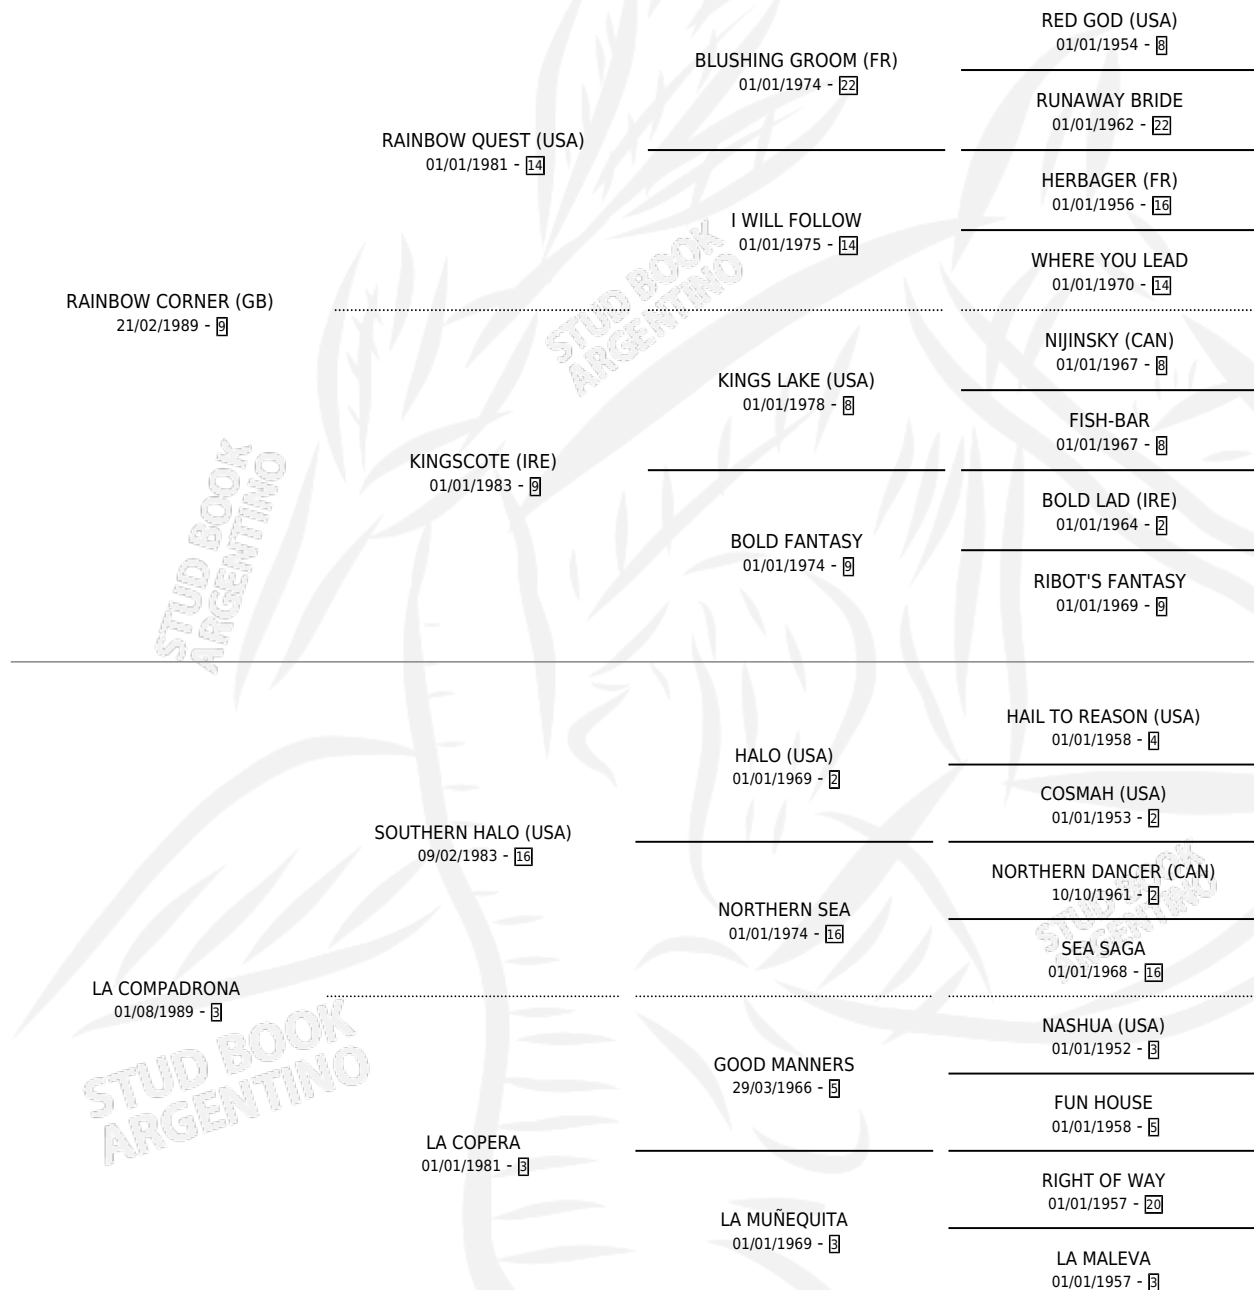

LA CAMORRERA

por **RAINBOW CORNER (GB)** y **LA COMPADRONA** por **SOUTHERN HALO (USA)**

Argentina · Hembra · Zaino · SP · 15/09/1995
Familia 3-h · Volumen 35

ESTADO

TIPIFICACIÓN SANGUÍNEA	✓
TIPIFICACIÓN POR ADN	✓
PASAPORTE	X
IDENTIFICACIÓN POR MICROCHIP	X
REPRODUCTOR	✓

Lugar de nacimiento: La Quebrada
Criador: La Quebrada

~

HIJOS

	MACHOS	HEMBRAS
12 NACIERON	7	5
10 CORRIERON	7	3
10 GANARON	7	3

1 GANADORES CL	1 GANADORES GR	1 GANADORES G1

PEDIGREE