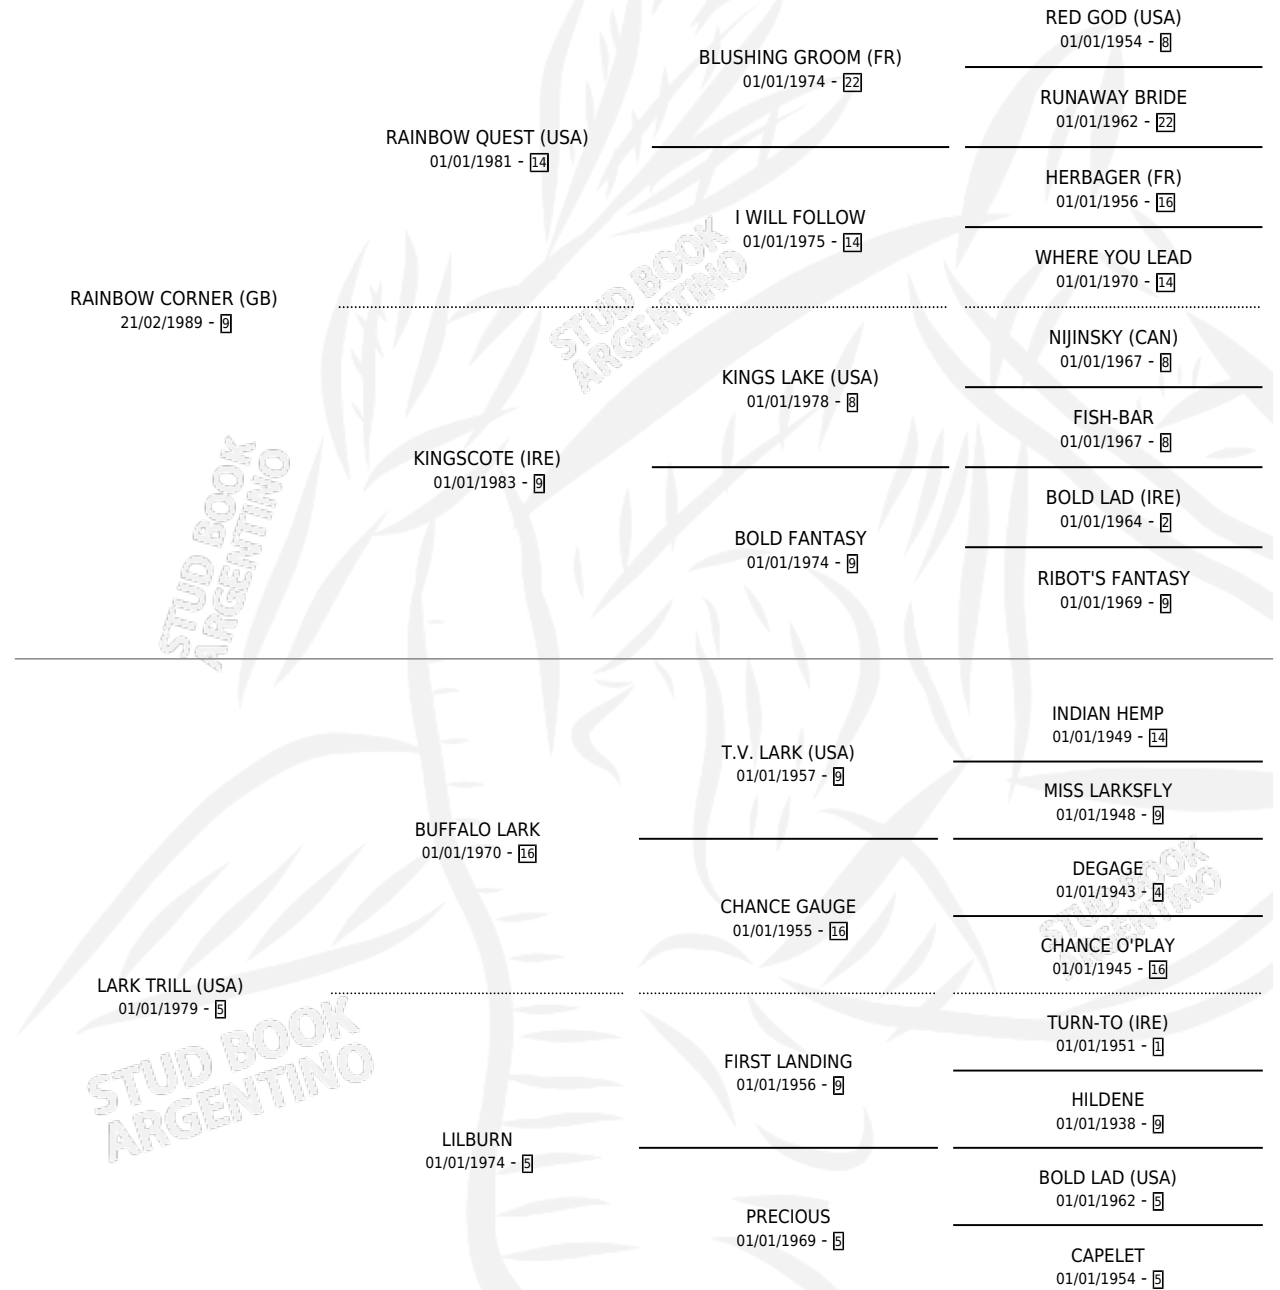

CHARRAN

por **RAINBOW CORNER (GB)** y **LARK TRILL (USA)** por
BUFFALO LARK

Argentina · Macho · Alazan · SP · 17/09/1995
Familia 5-g · Volumen 35

ESTADO

TIPIFICACIÓN SANGUÍNEA	✓
TIPIFICACIÓN POR ADN	X
PASAPORTE	X
IDENTIFICACIÓN POR MICROCHIP	X
REPRODUCTOR	X

Lugar de nacimiento: La Quebrada
Criador: La Quebrada

PEDIGREE

CAMPAÑA

Solo carreras oficiales de Argentina

POR EDAD

EDAD	CC	1°	2°	3°	4°	5°	NP	CLC	CLG	CLCG1	CLGG1	IMPORTE	GANANCIA / CC
4 AÑOS	2	0	0	0	0	0	2	0	0	0	0	\$0	\$0
5 AÑOS	4	1	0	1	1	0	1	0	0	0	0	\$5,312	\$1,328
6 AÑOS	2	0	0	0	0	0	2	0	0	0	0	\$0	\$0
TOTALES	8	1	0	1	1	0	5	0	0	0	0	\$5,312	\$664
%		12.5%	0.0%	12.5%	12.5%	0.0%	62.5%	0.0%	0.0%	0.0%	0.0%		

Ganador en Palermo - \$5,312, a los 5 años.

POR DISTANCIA

HIPODROMO	CC	1°	2°	3°	4°	5°	NP	CLC	CLG	CLCG1	CLGG1	IMPORTE
LA PLATA	2	0	0	0	0	0	2	0	0	0	0	\$0
1600 MTS	1	0	0	0	0	0	1	0	0	0	0	\$0
1000 MTS	1	0	0	0	0	0	1	0	0	0	0	\$0
PALERMO	3	1	0	1	1	0	0	0	0	0	0	\$5,312
1800 MTS	1	0	0	0	1	0	0	0	0	0	0	\$240
1600 MTS	2	1	0	1	0	0	0	0	0	0	0	\$5,072
SAN ISIDRO	3	0	0	0	0	0	3	0	0	0	0	\$0
1600 MTS	3	0	0	0	0	0	3	0	0	0	0	\$0