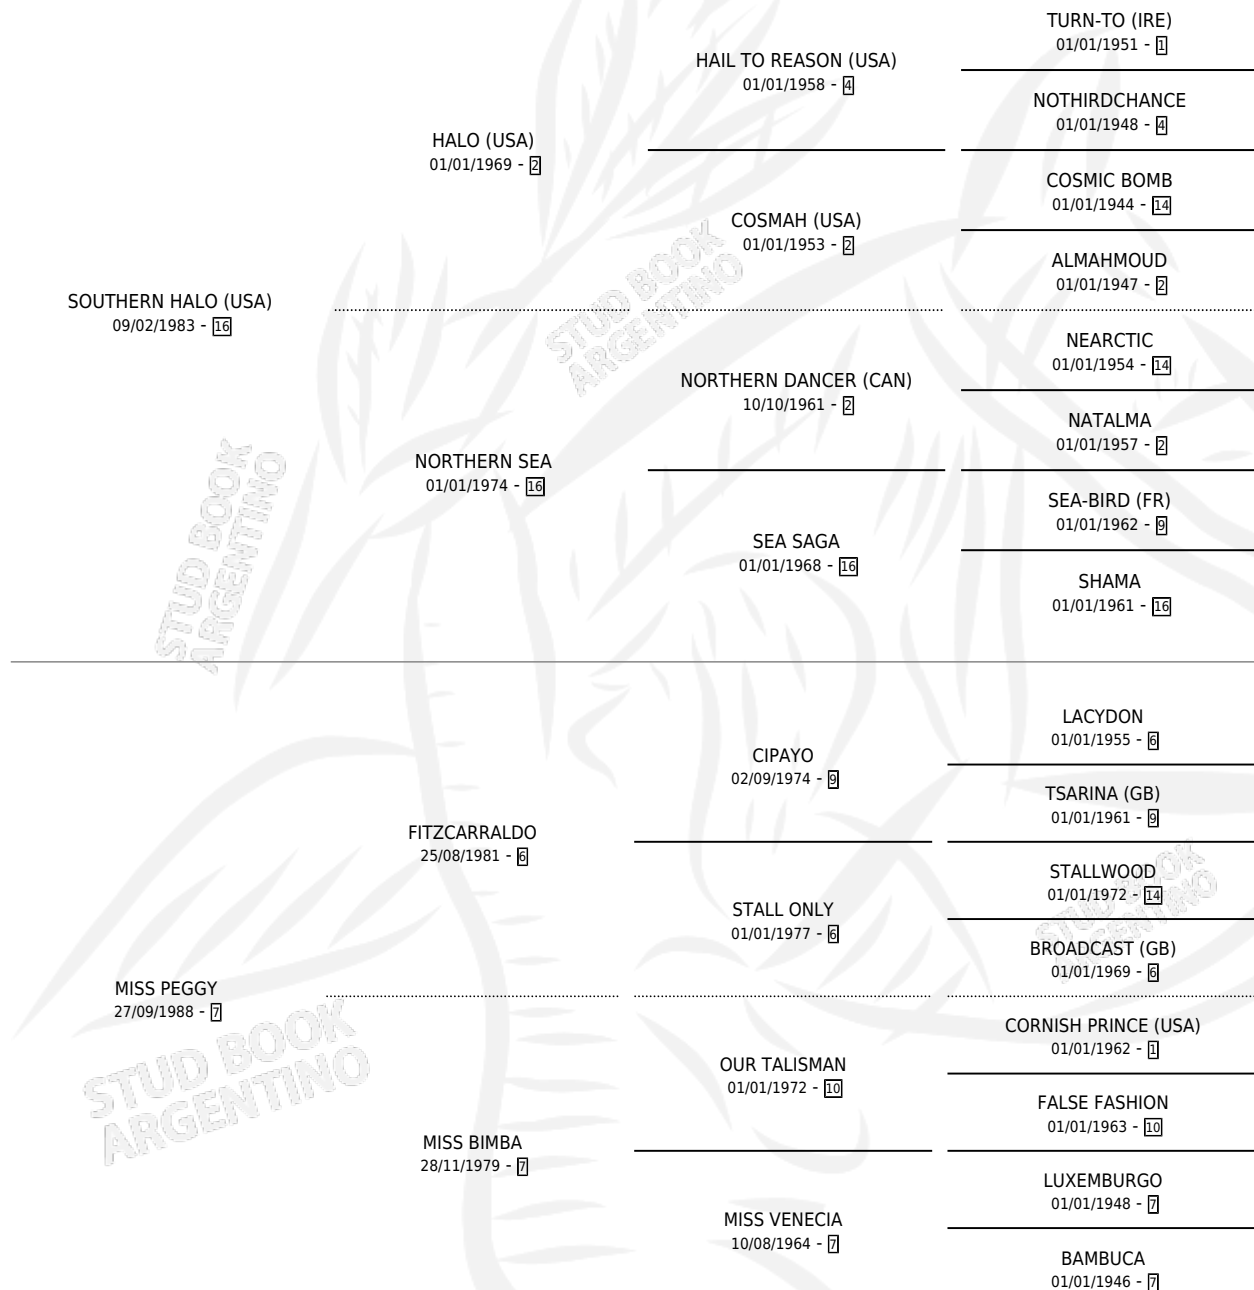

DEAR PEGGY

por SOUTHERN HALO (USA) y MISS PEGGY por FITZCARRALDO

Argentina · Hembra · Zaino Doradillo · SP · 19/09/1995
Familia 7 · Volumen 35

ESTADO

TIPIFICACIÓN SANGUÍNEA	✓
TIPIFICACIÓN POR ADN	✓
PASAPORTE	X
IDENTIFICACIÓN POR MICROCHIP	X
REPRODUCTOR	✓

Lugar de nacimiento: La Quebrada
Criador: La Quebrada

~

HIJOS

	MACHOS	HEMBRAS
13 NACIERON	4	9
11 CORRIERON	3	8
9 GANARON	3	6

1	1	0
GANADORES CL	GANADORES GR	GANADORES G1

PEDIGREE

CAMPAÑA

Solo carreras oficiales de Argentina