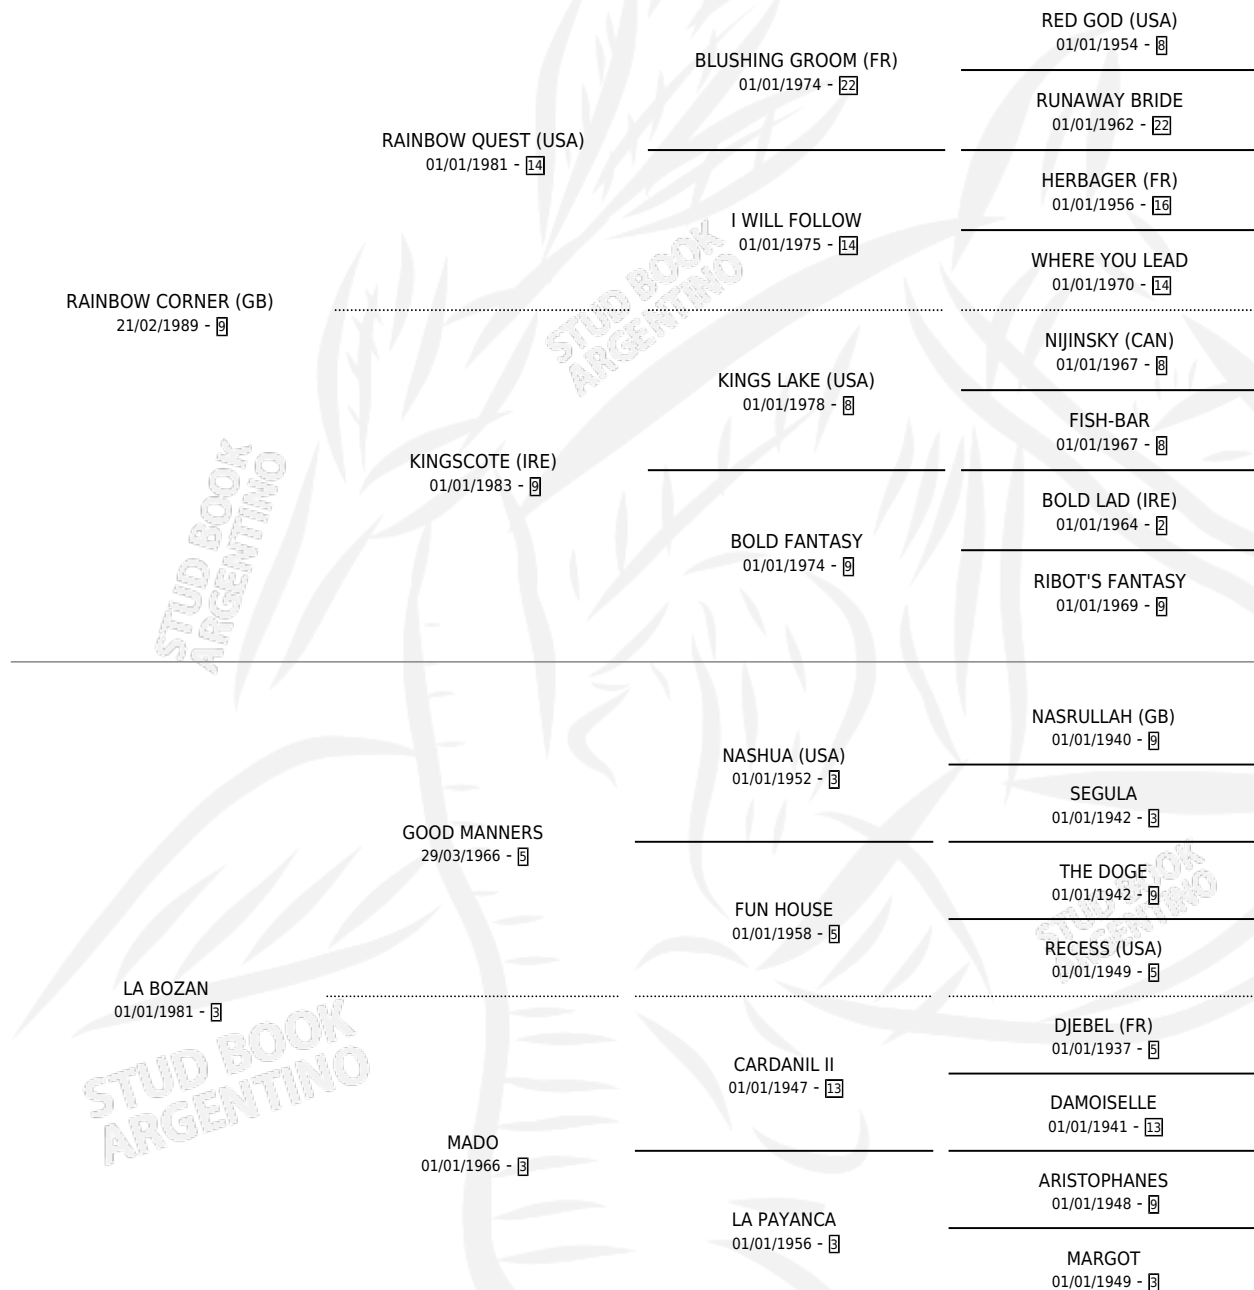

LA LOREN

por **RAINBOW CORNER (GB)** y **LA BOZAN** por **GOOD MANNERS**

Argentina · Hembra · Zaino · SP · 01/10/1995
Familia 3-h · Volumen 35

ESTADO

TIPIFICACIÓN SANGUÍNEA	✓
TIPIFICACIÓN POR ADN	✓
PASAPORTE	X
IDENTIFICACIÓN POR MICROCHIP	X
REPRODUCTOR	✓

Lugar de nacimiento: La Quebrada
Criador: La Quebrada

~

HIJOS

	MACHOS	HEMBRAS
7 NACIERON	3	4
6 CORRIERON	2	4
5 GANARON	2	3
0 GANADORES CL	0 GANADORES GR	0 GANADORES G1

PEDIGREE

CAMPAÑA

Solo carreras oficiales de Argentina

Ganadora de 4 carreras en San Isidro y Palermo - \$41,193, a los 3 y 4 años, incluso Prod. Nacional **[G3]**, 2da Rep. de Panama **[G3]**.

POR DISTANCIA

HIPODROMO	CC	1°	2°	3°	4°	5°	NP	CLC	CLG	CLCG1	CLGG1	IMPORTE
SAN ISIDRO	4	3	0	0	0	0	1	2	1	0	0	\$31,400
1000 MTS	4	3	0	0	0	0	1	2	1	0	0	\$31,400
PALERMO	3	1	1	1	0	0	0	1	0	0	0	\$9,793
1000 MTS	3	1	1	1	0	0	0	1	0	0	0	\$9,793