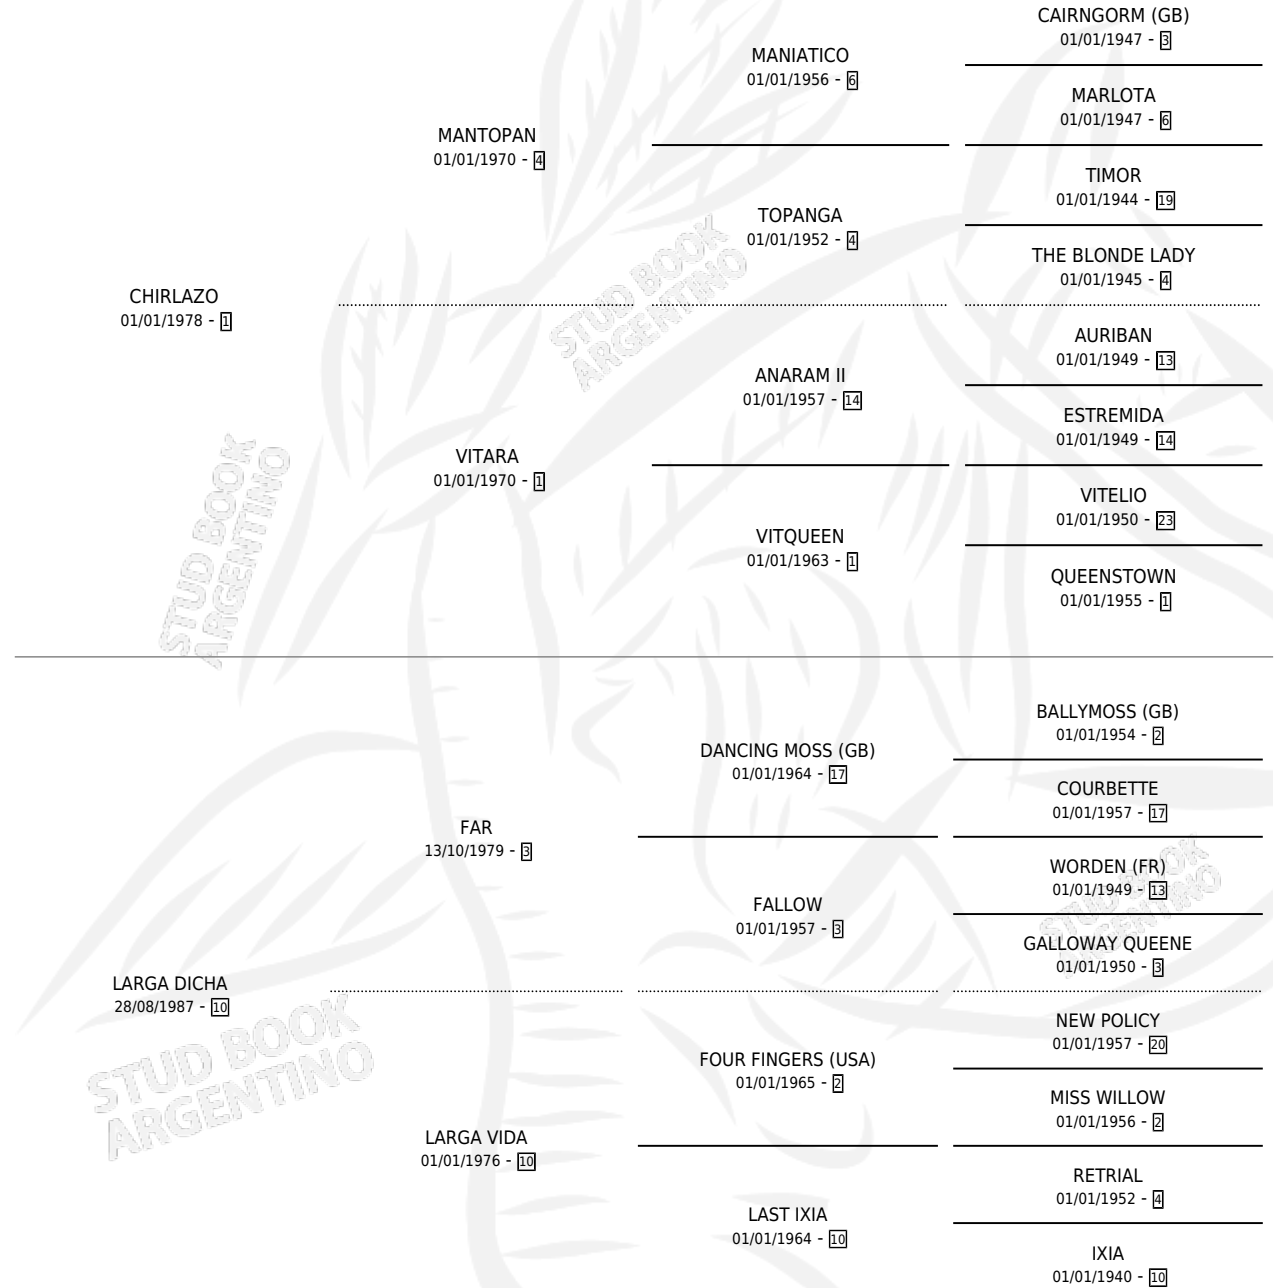

CHE BANDONEON

por **CHIRLAZO** y **LARGA DICHA** por **FAR**

Argentina · Macho · Tordillo · SP · 02/10/1995
Familia 10-a · Volumen 35

ESTADO

TIPIFICACIÓN SANGUÍNEA	X
TIPIFICACIÓN POR ADN	X
PASAPORTE	X
IDENTIFICACIÓN POR MICROCHIP	X
REPRODUCTOR	X

Lugar de nacimiento: A.b.c.

Criador: Sin dato

PEDIGREE

CAMPAÑA

Solo carreras oficiales de Argentina

POR EDAD

EDAD	CC	1°	2°	3°	4°	5°	NP	CLC	CLG	CLCG1	CLGG1	IMPORTE	GANANCIA / CC
3 AÑOS	1	0	0	0	0	0	1	0	0	0	0	\$0	\$0
4 AÑOS	2	0	0	0	0	1	1	0	0	0	0	\$144	\$72
5 AÑOS	2	0	0	0	0	0	2	0	0	0	0	\$0	\$0
TOTALES	5	0	0	0	0	1	4	0	0	0	0	\$144	\$29
%		0.0%	0.0%	0.0%	0.0%	20.0%	80.0%	0.0%	0.0%	0.0%	0.0%		