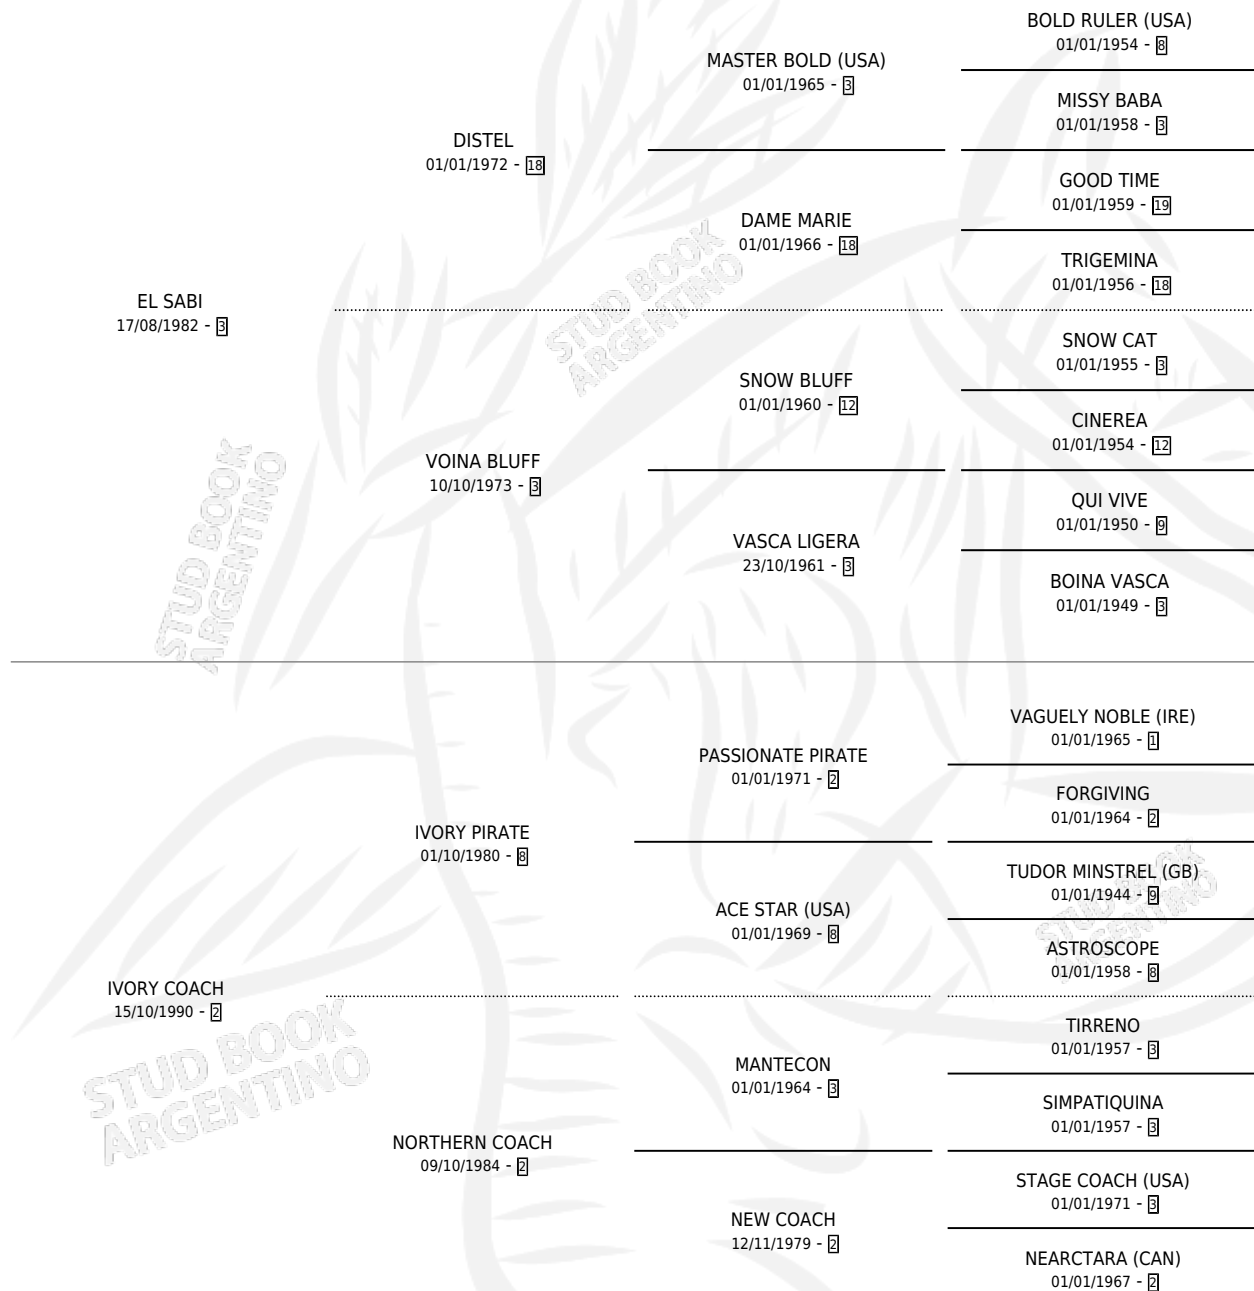

TATABRA COACH

por EL SABI y IVORY COACH por IVORY PIRATE

Argentina · Macho · Alazan · SP · 15/09/1995
Familia 2-d · Volumen 35

ESTADO

TIPIFICACIÓN SANGUÍNEA	X
TIPIFICACIÓN POR ADN	X
PASAPORTE	X
IDENTIFICACIÓN POR MICROCHIP	X
REPRODUCTOR	X

Lugar de nacimiento: Los Moros

Criador: Sin dato

PEDIGREE