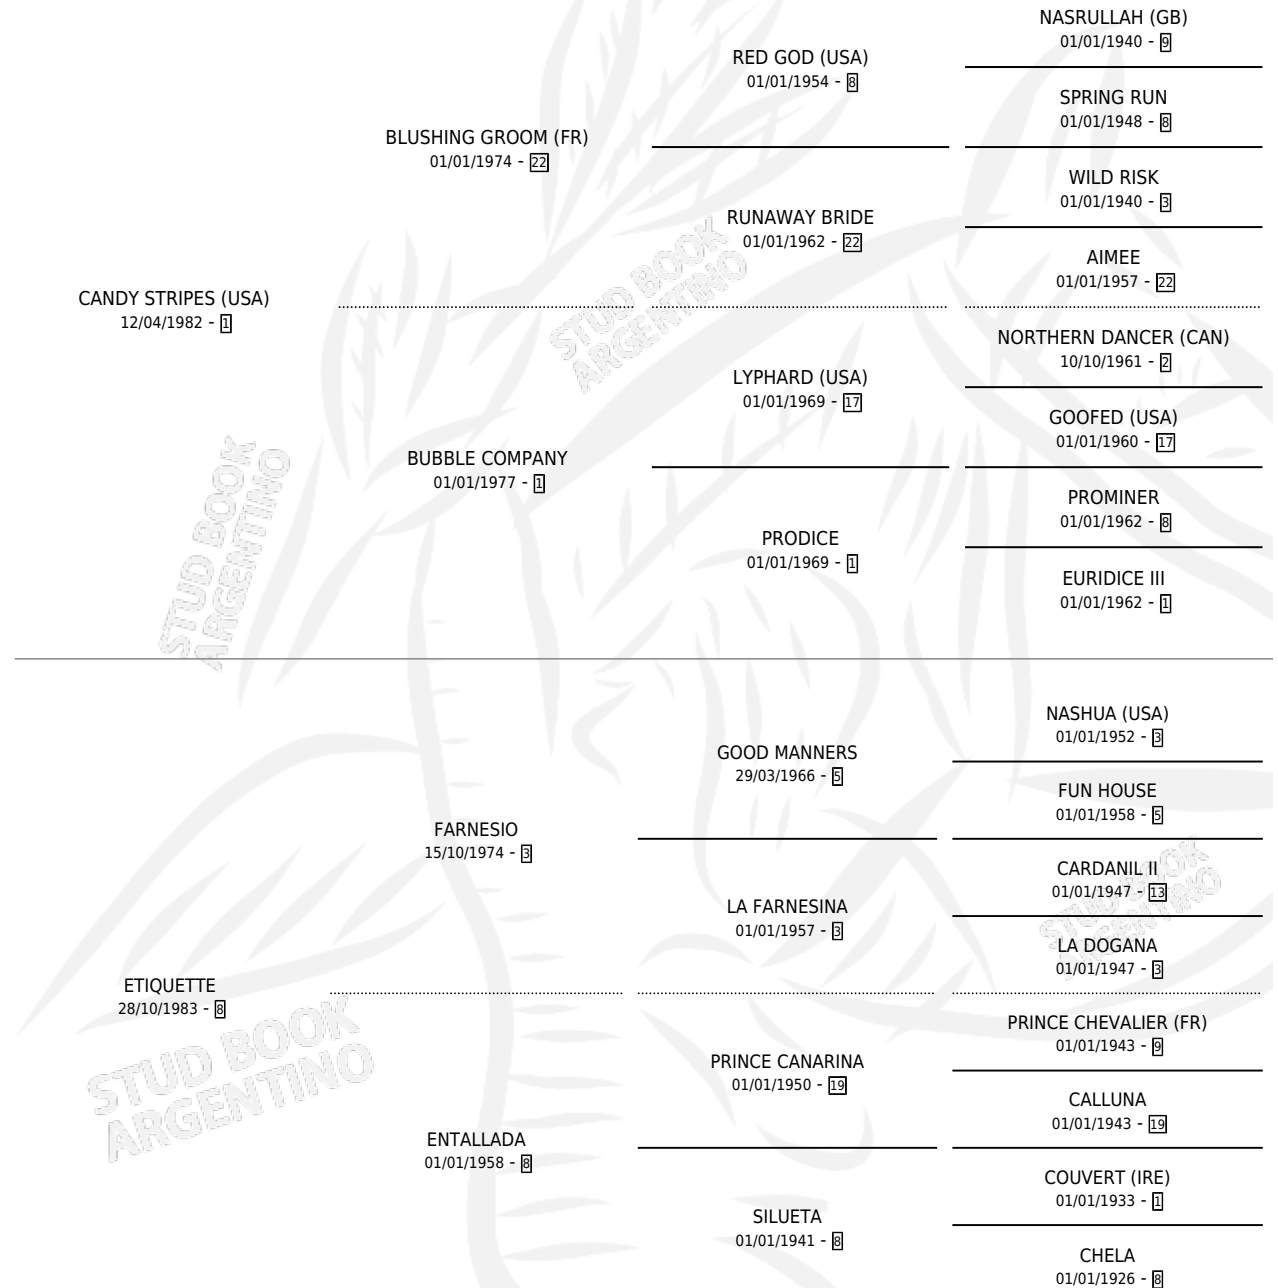

ETHICAL

por **CANDY STRIPES (USA)** y **ETIQUETTE** por **FARNESIO**

Argentina · Macho · Alazan · SP · 27/09/1995
Familia 8-j · Volumen 35

ESTADO

TIPIFICACIÓN SANGUÍNEA	✓
TIPIFICACIÓN POR ADN	✓
PASAPORTE	X
IDENTIFICACIÓN POR MICROCHIP	X
REPRODUCTOR	✓

Lugar de nacimiento: Abolengo

Criador: Abolengo

~

HIJOS

	MACHOS	HEMBRAS
5 NACIERON	4	1
4 CORRIERON	3	1
1 GANARON	1	0
0 GANADORES CL	0 GANADORES GR	0 GANADORES G1

PEDIGREE

CAMPAÑA

Solo carreras oficiales de Argentina