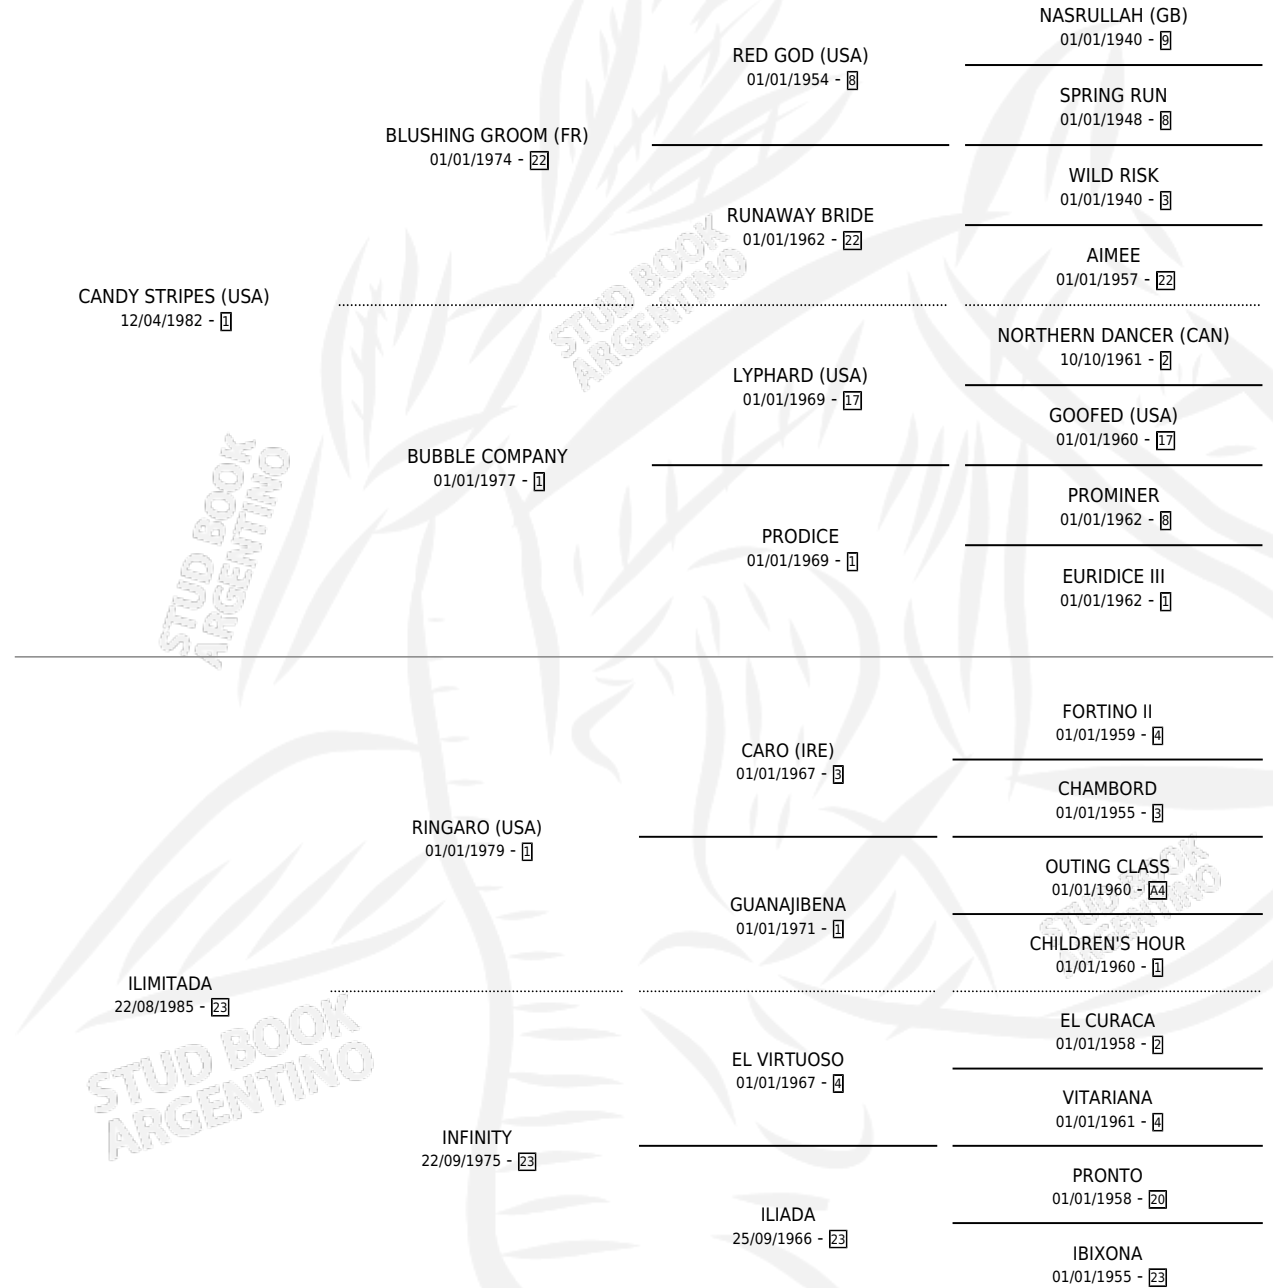

RUBIA PRETTY

por **CANDY STRIPES (USA)** y **ILIMITADA** por **RINGARO (USA)**

Argentina · Hembra · Alazan · SP · 24/09/1995
Familia 23-a · Volumen 35

ESTADO

TIPIFICACIÓN SANGUÍNEA	✓
TIPIFICACIÓN POR ADN	✓
PASAPORTE	X
IDENTIFICACIÓN POR MICROCHIP	X
REPRODUCTOR	✓

Lugar de nacimiento: Abolengo
Criador: Abolengo

~

HIJOS

	MACHOS	HEMBRAS
11 NACIERON	3	8
6 CORRIERON	2	4
6 GANARON	2	4

1	1	0
GANADORES CL	GANADORES GR	GANADORES G1

PEDIGREE