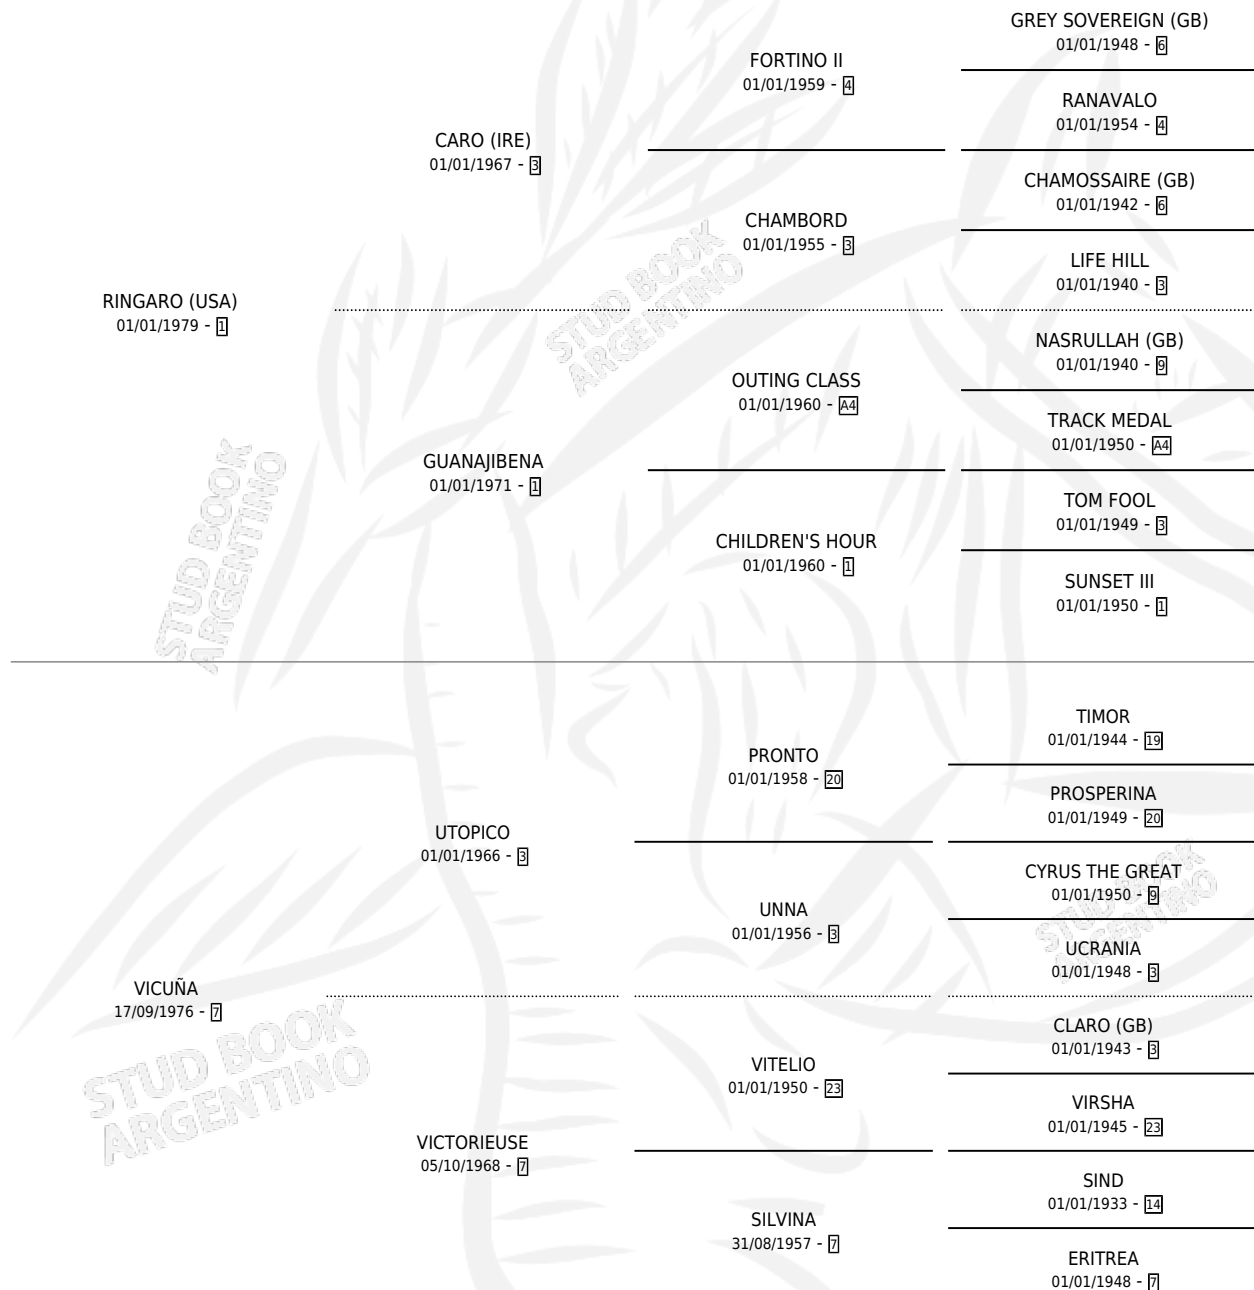

VIDUÑA

por RINGARO (USA) y VICUÑA por UTOPICO

Argentina · Hembra · Zaino · SP · 11/09/1995
Familia 7 · Volumen 35

ESTADO

TIPIFICACIÓN SANGUÍNEA	✓
TIPIFICACIÓN POR ADN	✓
PASAPORTE	X
IDENTIFICACIÓN POR MICROCHIP	X
REPRODUCTOR	✓

Lugar de nacimiento: El Padrino

Criador: Abolengo

~

HIJOS

	MACHOS	HEMBRAS
9 NACIERON	3	6
8 CORRIERON	3	5
3 GANARON	2	1
0 GANADORES CL	0 GANADORES GR	0 GANADORES G1

PEDIGREE

CAMPAÑA

Solo carreras oficiales de Argentina