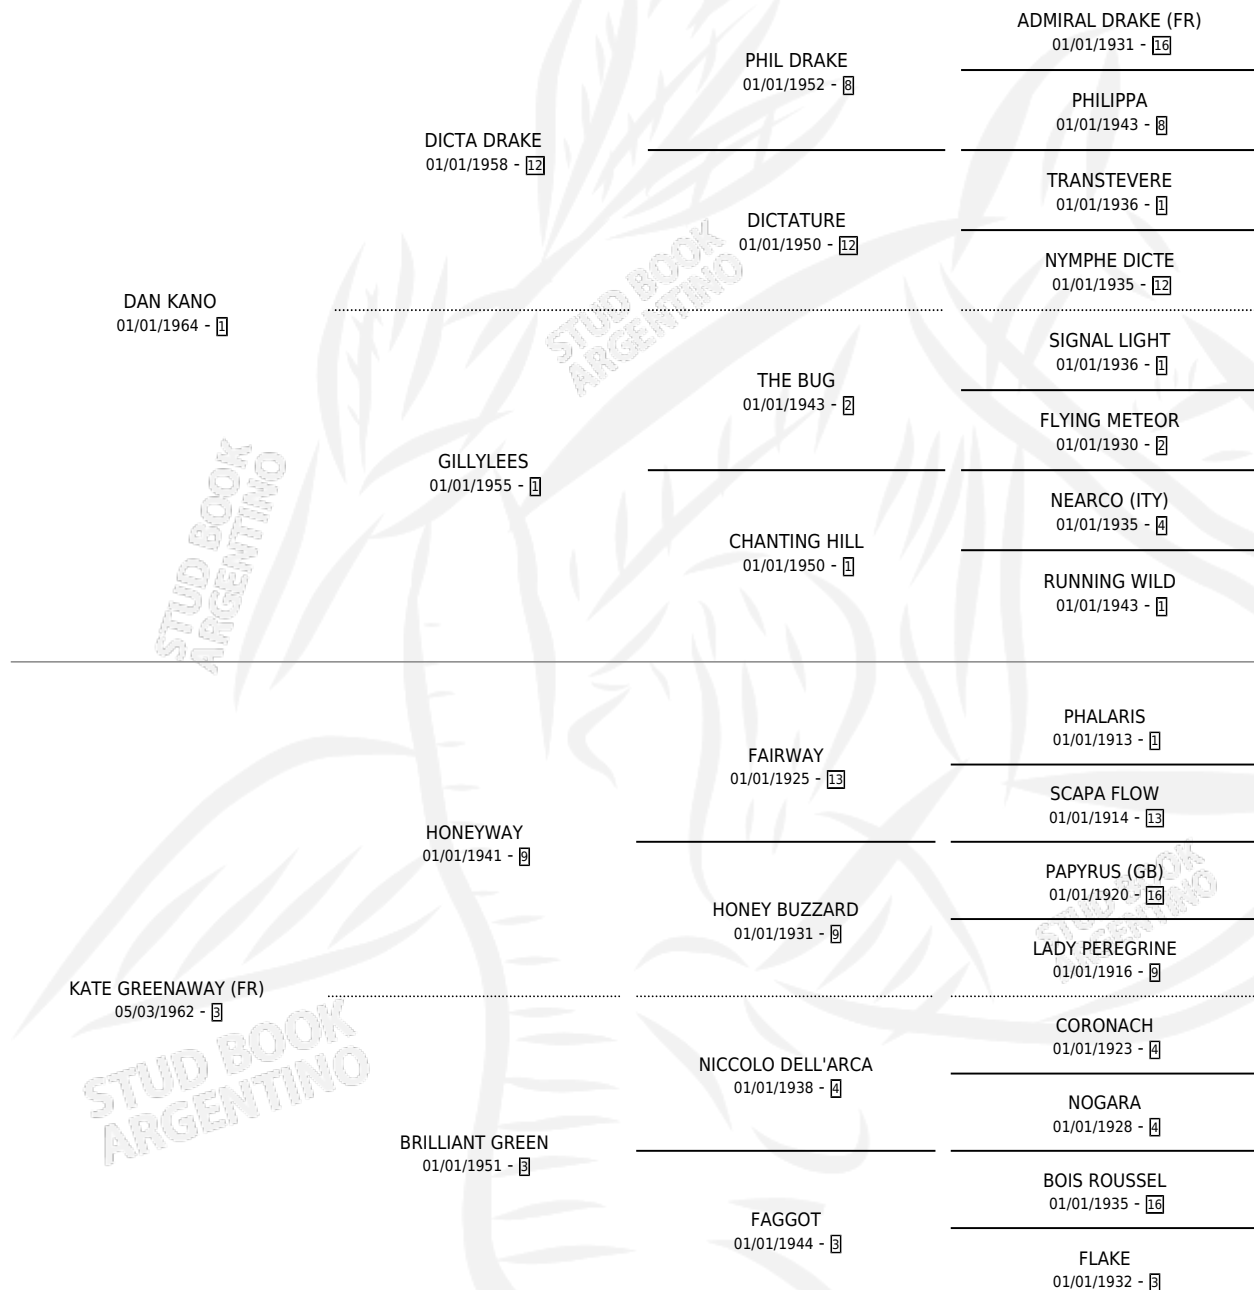

DANZA VERDE

por **DAN KANO** y **KATE GREENAWAY (FR)** por **HONEYWAY**

Argentina · Hembra · Alazan · SP · 06/10/1972
Familia 3-c · Volumen 28

ESTADO

TIPIFICACIÓN SANGUÍNEA	X
TIPIFICACIÓN POR ADN	X
PASAPORTE	X
IDENTIFICACIÓN POR MICROCHIP	X
REPRODUCTOR	✓

Lugar de nacimiento: Campo particular

Criador: B.V.P. S.A.

~

HIJOS

	MACHOS	HEMBRAS
9 NACIERON	4	5
6 CORRIERON	2	4
5 GANARON	2	3
0 GANADORES CL	0 GANADORES GR	0 GANADORES G1

PEDIGREE

S

cimientos 7 / Efectividad 63.64%

PADRILLO	PRODUCTO	CRIADOR	1ER SERVICIO	ÚLTIMO SERVICIO
OCTANTE	∅		29/10/1993	02/12/1993
DANZA VERDE				
OCTANTE	LA PRIMICA (H A, 21/10/1993)	EL PARAISO	09/10/1992	31/10/1992
LORENZONI (USA)	ZARANZA (H A, 29/09/1992)	EL PARAISO	23/08/1991	11/10/1991
OCTANTE	∅		22/11/1990	04/12/1990
OCTANTE	EL TANGO (M Z, 05/11/1990) •MURIÓ EL 15/12/1993•	EL PARAISO	28/10/1989	19/11/1989
FARLEY	LA CUMBIA (H A, 19/10/1989) •MURIÓ EL 30/04/1999•	EL PARAISO	15/08/1988	25/10/1988
FARLEY	∅		26/09/1987	03/12/1987
EXACTLY NATIVE (USA)	NILO VERDE (M A, 17/09/1987)	EL PARAISO	25/09/1986	29/09/1986
TRIPLICADOR	∅		18/10/1985	06/11/1985
TRIPLICADOR	TANGO EN PARIS (M A, 09/10/1985)	ASOCIACION COOPERATIVA DE CRIADORES DE CABALLOS DE CARRERA		
CONSULTANT'S BID (USA)	CUMBIA BID (H A, 27/08/1984)	SIN DATO		