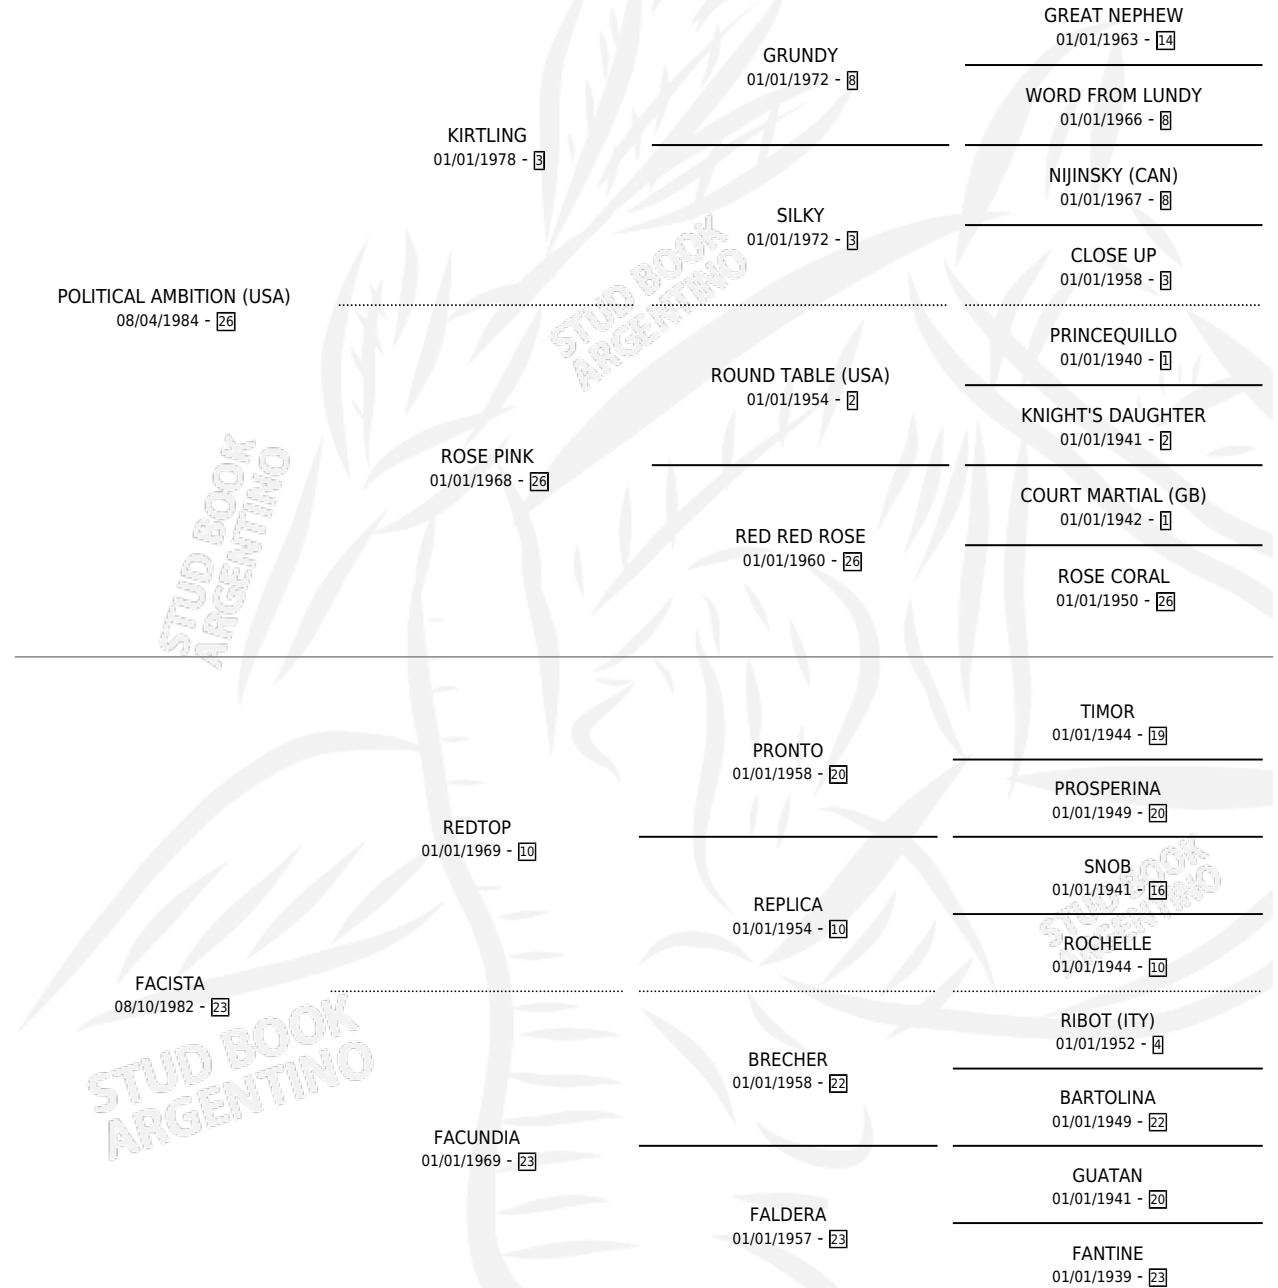

FABULARIO

por **POLITICAL AMBITION (USA)** y **FACISTA** por **REDTOP**

Argentina · Macho · Alazan Tostado · SP · 24/09/1995
Familia 23-a · Volumen 35

ESTADO

TIPIFICACIÓN SANGUÍNEA	✓
TIPIFICACIÓN POR ADN	X
PASAPORTE	X
IDENTIFICACIÓN POR MICROCHIP	X
REPRODUCTOR	X

Lugar de nacimiento: Vacacion

Criador: Vacacion

PEDIGREE

EXPORTACIÓN / IMPORTACIÓN

FECHA	MOVIMIENTO	PAÍS
01/06/1998	EXPORTADO	ESTADOS UNIDOS

~

CAMPAÑA

Solo carreras oficiales de Argentina