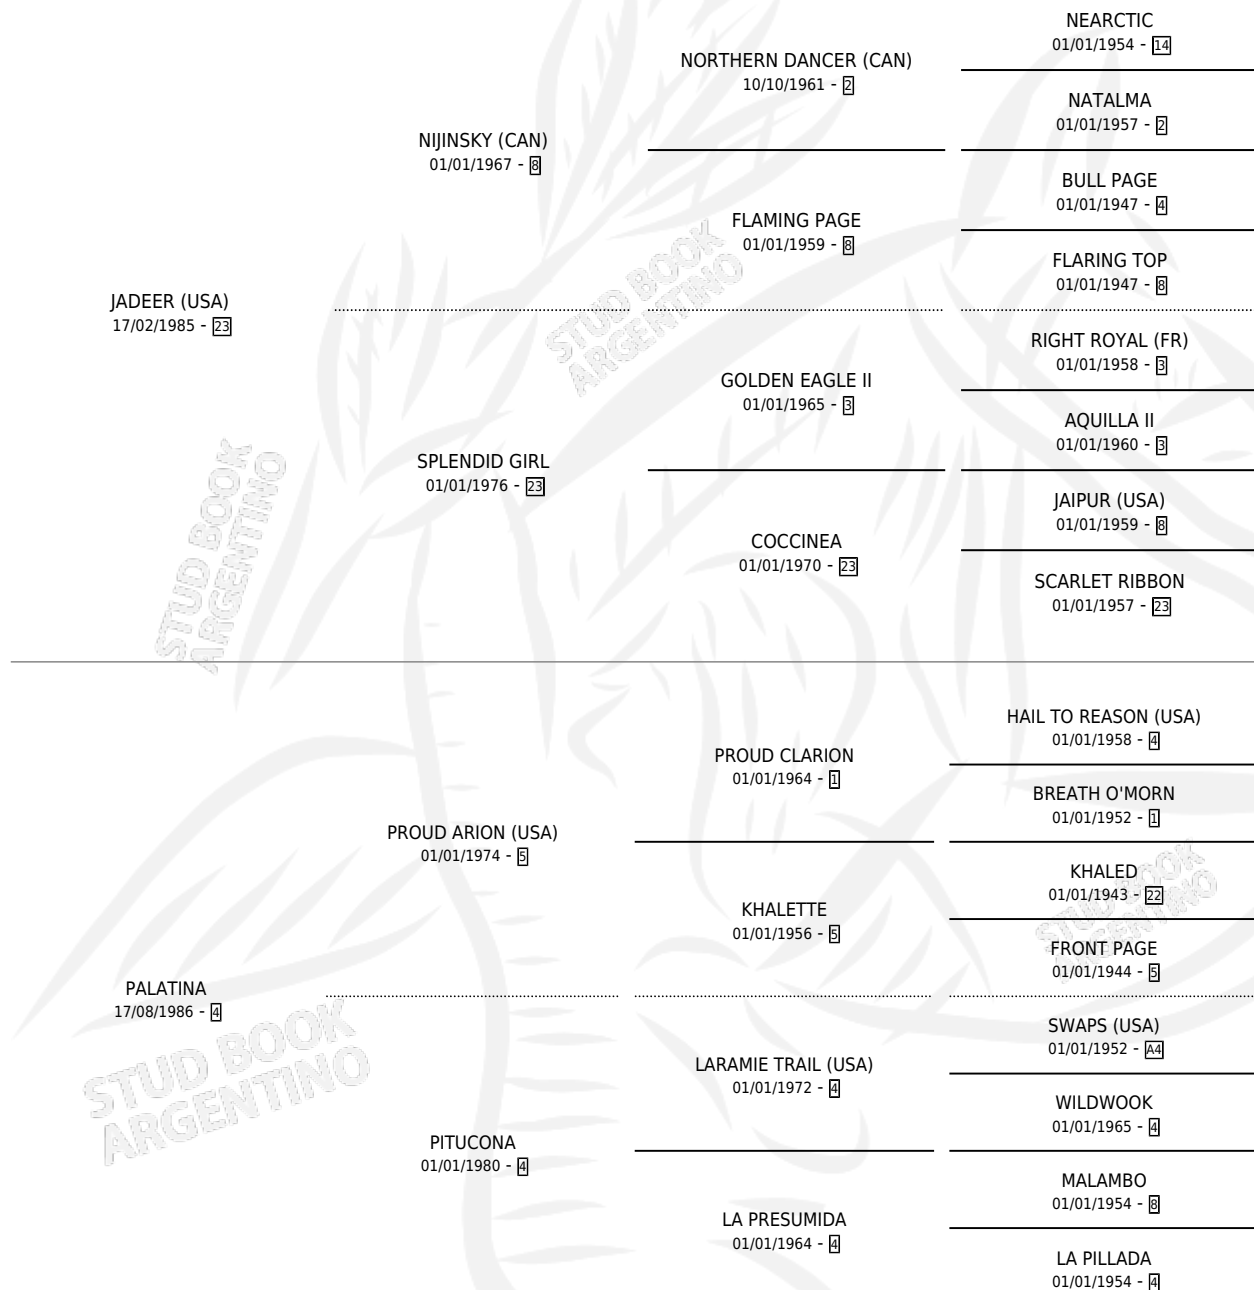

RAZIEL

por **JADEER (USA)** y **PALATINA** por **PROUD ARION (USA)**

Argentina · Hembra · Alazan · SP · 05/10/1995
Familia 4-e · Volumen 35

ESTADO

TIPIFICACIÓN SANGUÍNEA	✓
TIPIFICACIÓN POR ADN	✓
PASAPORTE	X
IDENTIFICACIÓN POR MICROCHIP	X
REPRODUCTOR	✓

Lugar de nacimiento: Cumeneyen

Criador: Cumeneyen

~

HIJOS

	MACHOS	HEMBRAS
10 NACIERON	4	6
6 CORRIERON	3	3
3 GANARON	1	2
0 GANADORES CL	0 GANADORES GR	0 GANADORES G1

PEDIGREE

S

cimientos 10 / Efectividad 66.67%