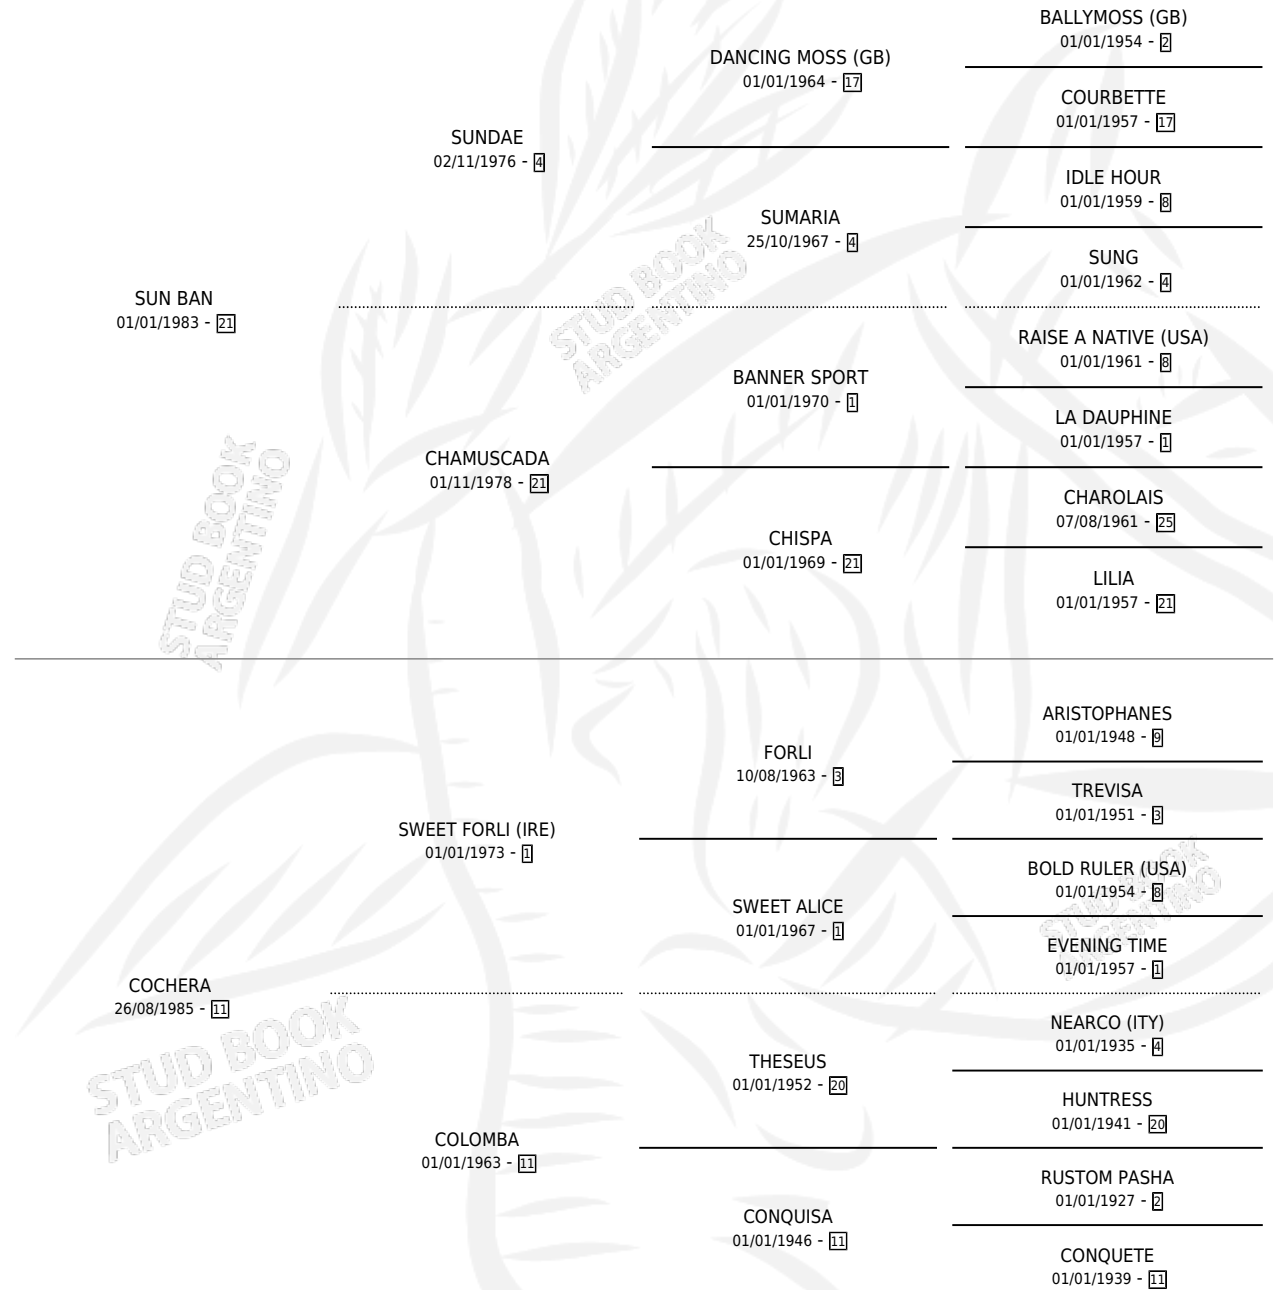

SWEET BAN

por SUN BAN y COCHERA por SWEET FORLI (IRE)

Argentina · Hembra · Alazan · SP · 21/09/1995
Familia 11-a · Volumen 35

ESTADO

TIPIFICACIÓN SANGUÍNEA	✓
TIPIFICACIÓN POR ADN	✓
PASAPORTE	X
IDENTIFICACIÓN POR MICROCHIP	X
REPRODUCTOR	✓

Lugar de nacimiento: Estancia la Carolina

Criador: Sin dato

~

HIJOS

	MACHOS	HEMBRAS
4 NACIERON	3	1
2 CORRIERON	1	1

SIN ACTUACIONES

PEDIGREE

CAMPAÑA

Solo carreras oficiales de Argentina

POR EDAD

EDAD	CC	1°	2°	3°	4°	5°	NP	CLC	CLG	CLCG1	CLGG1	IMPORTE	GANANCIA / CC
3 AÑOS	2	0	0	1	0	0	1	0	0	0	0	\$720	\$360
4 AÑOS	11	2	0	0	0	1	8	0	0	0	0	\$11,200	\$1,018
5 AÑOS	5	0	0	0	0	1	4	0	0	0	0	\$164	\$33
TOTALES	18	2	0	1	0	2	13	0	0	0	0	\$12,084	\$671
%		11.1%	0.0%	5.6%	0.0%	11.1%	72.2%	0.0%	0.0%	0.0%	0.0%		