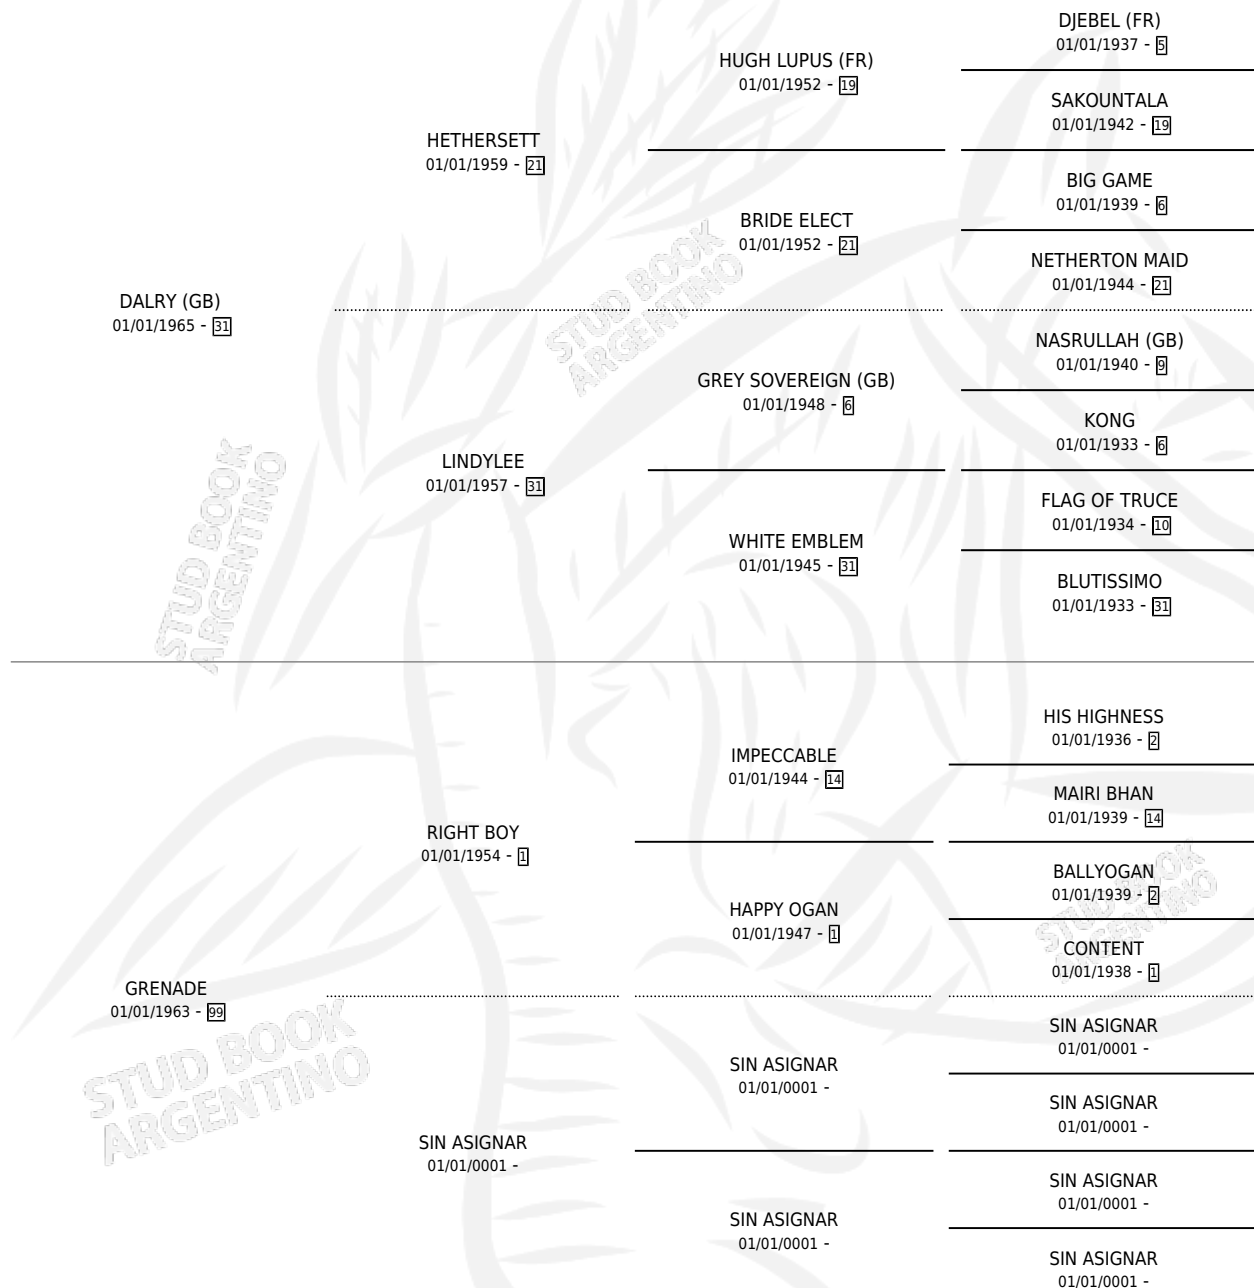

IEMANJA

por **DALRY (GB)** y **GRENADE** por **RIGHT BOY**

Argentina · Hembra · Tordillo · SP · 01/01/1972
Familia 99 · Volumen 28

ESTADO

TIPIFICACIÓN SANGUÍNEA	X
TIPIFICACIÓN POR ADN	X
PASAPORTE	X
IDENTIFICACIÓN POR MICROCHIP	X
REPRODUCTOR	✓

Lugar de nacimiento: Campo particular

Criador: Sin dato

~

HIJOS

	MACHOS	HEMBRAS
5 NACIERON	2	3
1 CORRIERON	1	0
1 GANARON	1	0
0 GANADORES CL	0 GANADORES GR	0 GANADORES G1

PEDIGREE