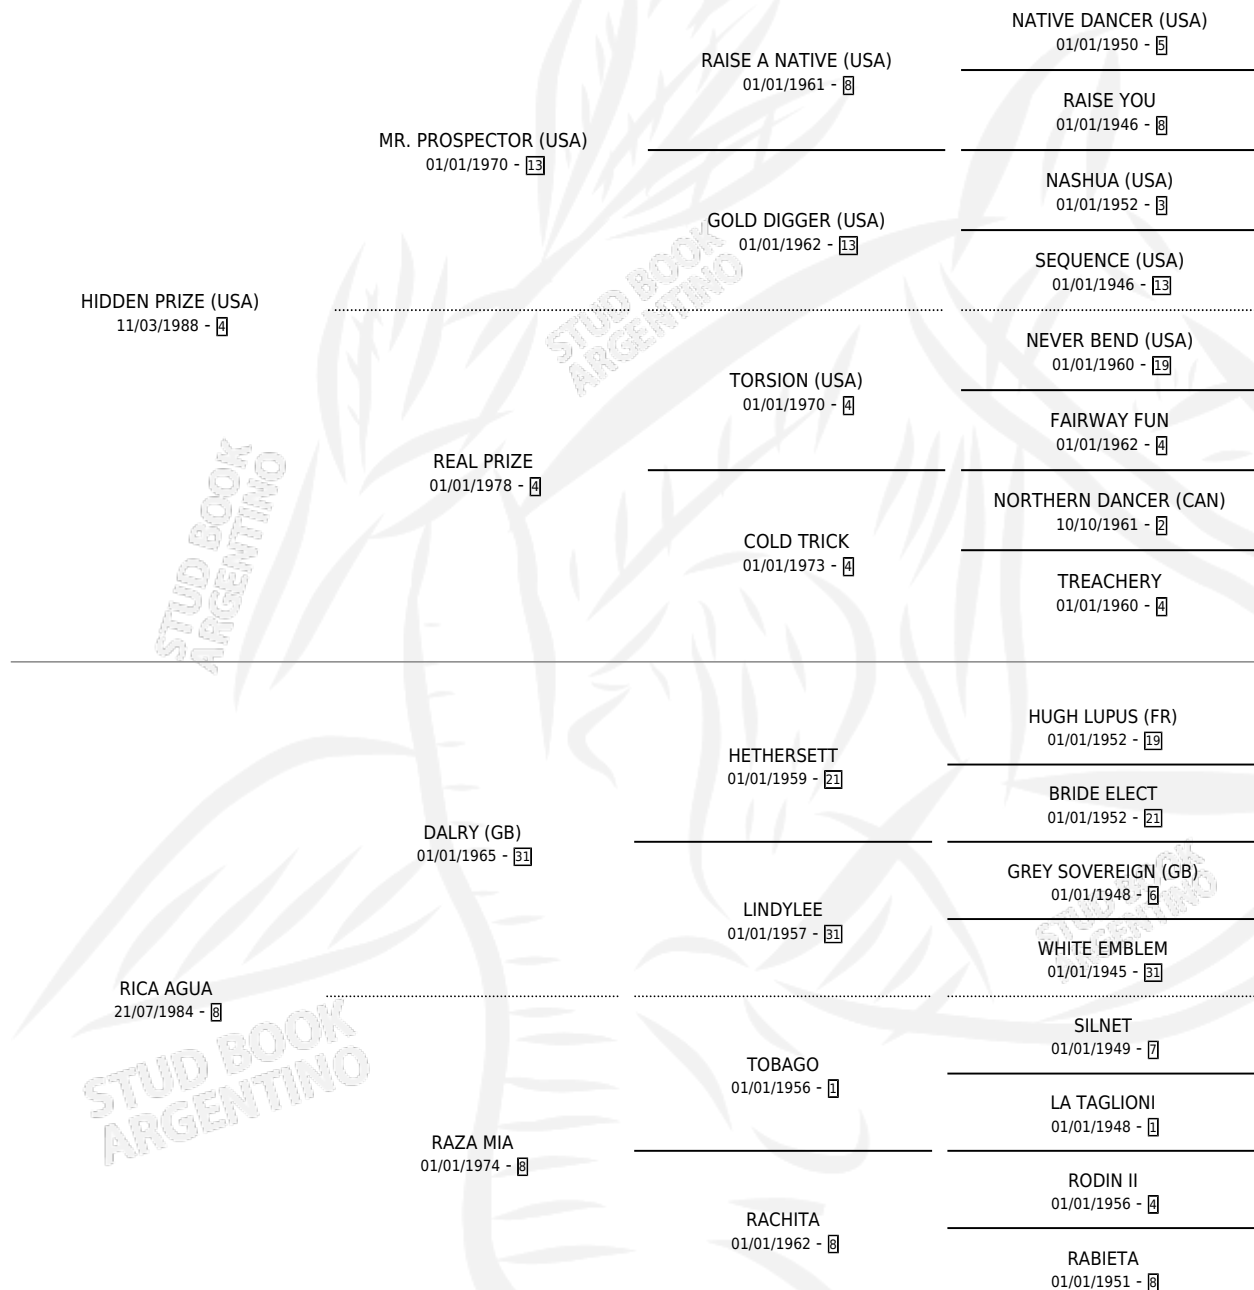

Lugar de nacimiento: Orilla Del Monte

Criador: Orilla Del Monte

~

HIJOS

	MACHOS	HEMBRAS
2 NACIERON	1	1
2 CORRIERON	1	1
1 GANARON	0	1
0 GANADORES CL	0 GANADORES GR	0 GANADORES G1

PEDIGREE

CAMPAÑA

Solo carreras oficiales de Argentina