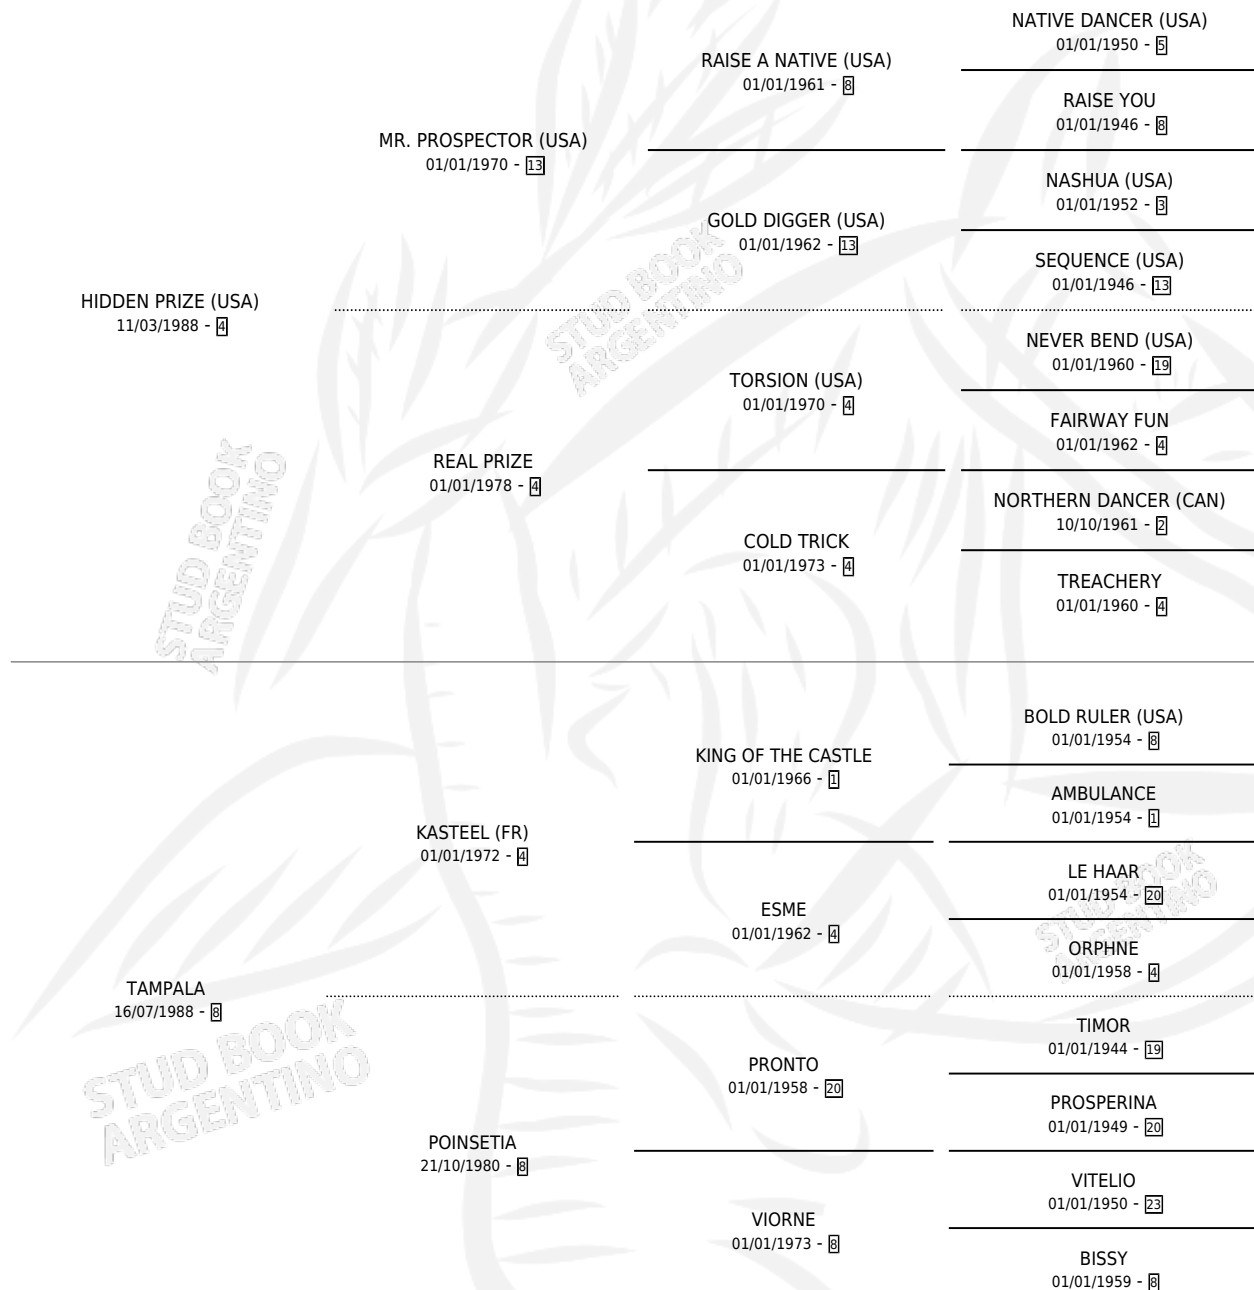

TIN ROOF

por **HIDDEN PRIZE (USA)** y **TAMPALA** por **KASTEEL (FR)**

Argentina · Macho · Zaino · SP · 13/09/1995
Familia 8-g · Volumen 35

ESTADO

TIPIFICACIÓN SANGUÍNEA	X
TIPIFICACIÓN POR ADN	X
PASAPORTE	X
IDENTIFICACIÓN POR MICROCHIP	X
REPRODUCTOR	X

Lugar de nacimiento: Orilla Del Monte

Criador: Orilla Del Monte

PEDIGREE

CAMPAÑA

Solo carreras oficiales de Argentina

POR EDAD

EDAD	CC	1°	2°	3°	4°	5°	NP	CLC	CLG	CLCG1	CLGG1	IMPORTE	GANANCIA / CC
3 AÑOS	1	0	0	0	0	0	1	0	0	0	0	\$0	\$0
4 AÑOS	13	1	0	2	3	2	5	0	0	0	0	\$6,795	\$523
5 AÑOS	8	0	0	1	1	0	6	0	0	0	0	\$715	\$89
6 AÑOS	7	0	0	0	0	0	7	0	0	0	0	\$0	\$0
TOTALES	29	1	0	3	4	2	19	0	0	0	0	\$7,510	\$259
%		3.4%	0.0%	10.3%	13.8%	6.9%	65.5%	0.0%	0.0%	0.0%	0.0%		