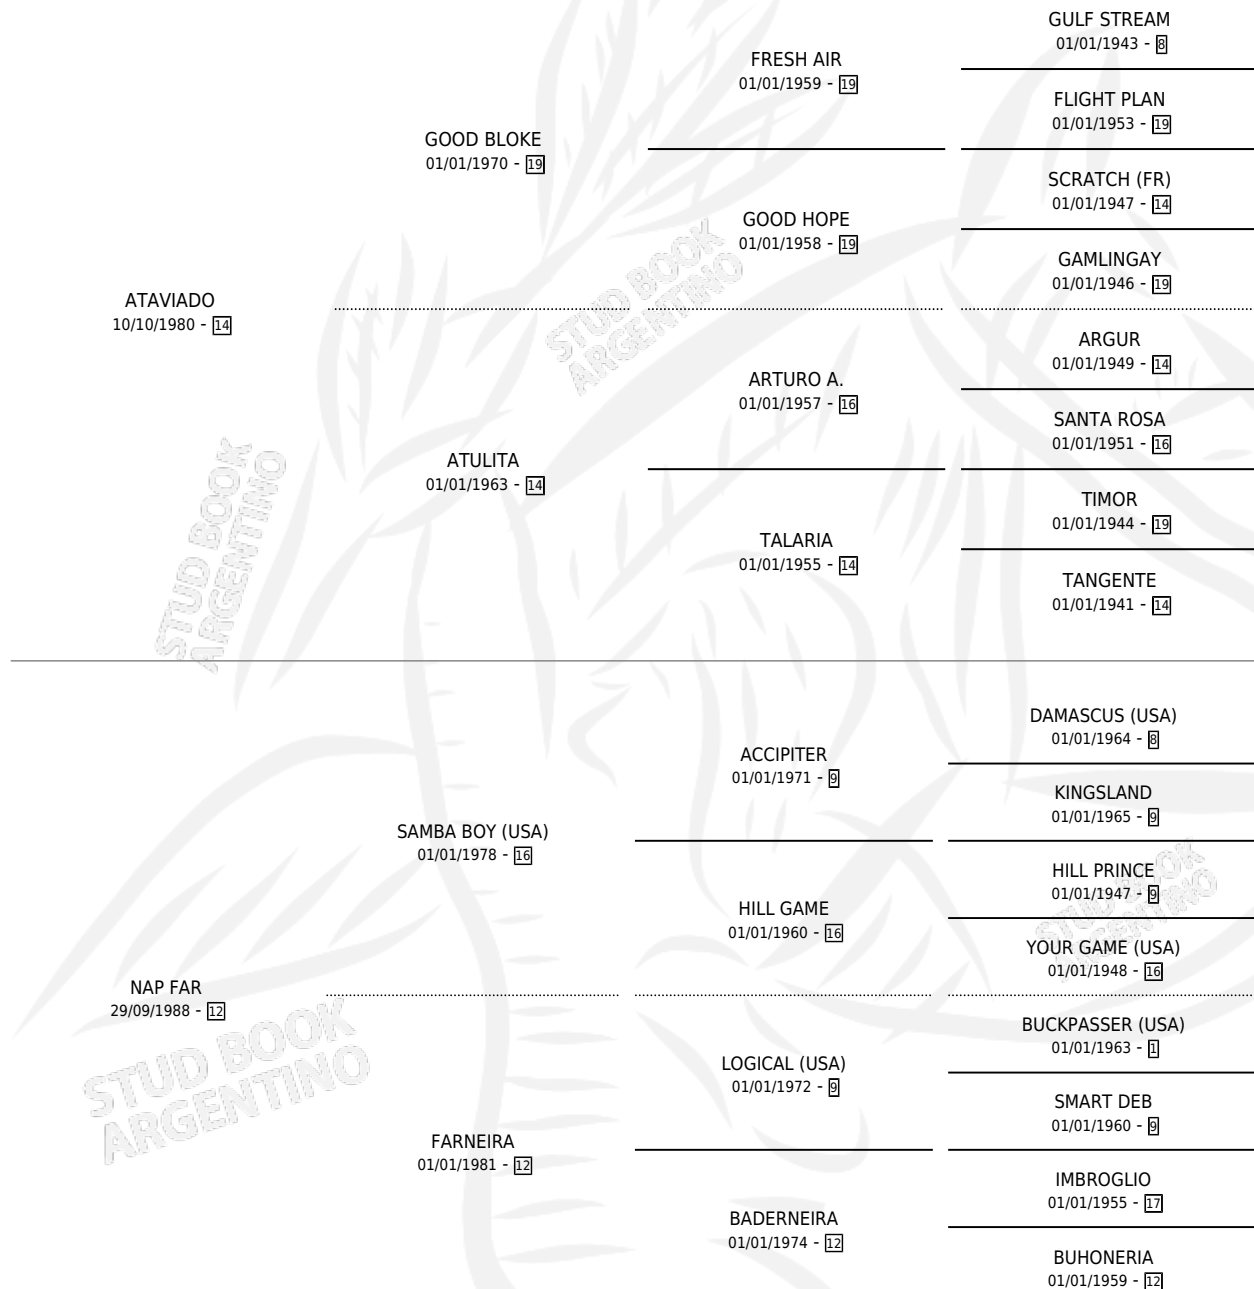

SEAMUS NOBEL

por ATAVIADO y NAP FAR por SAMBA BOY (USA)

Argentina · Macho · Tordillo · SP · 08/10/1995
Familia 12-d · Volumen 35

ESTADO

TIPIFICACIÓN SANGUÍNEA	X
TIPIFICACIÓN POR ADN	X
PASAPORTE	X
IDENTIFICACIÓN POR MICROCHIP	X
REPRODUCTOR	X

Lugar de nacimiento: El Galo

Criador: Sin dato

PEDIGREE

CAMPAÑA

Solo carreras oficiales de Argentina

POR EDAD

EDAD	CC	1°	2°	3°	4°	5°	NP	CLC	CLG	CLCG1	CLGG1	IMPORTE	GANANCIA / CC
5 AÑOS	2	0	0	0	0	0	2	0	0	0	0	\$0	\$0
TOTALES	2	0	0	0	0	0	2	0	0	0	0	\$0	\$0
%		0.0%	0.0%	0.0%	0.0%	0.0%	100%	0.0%	0.0%	0.0%	0.0%		