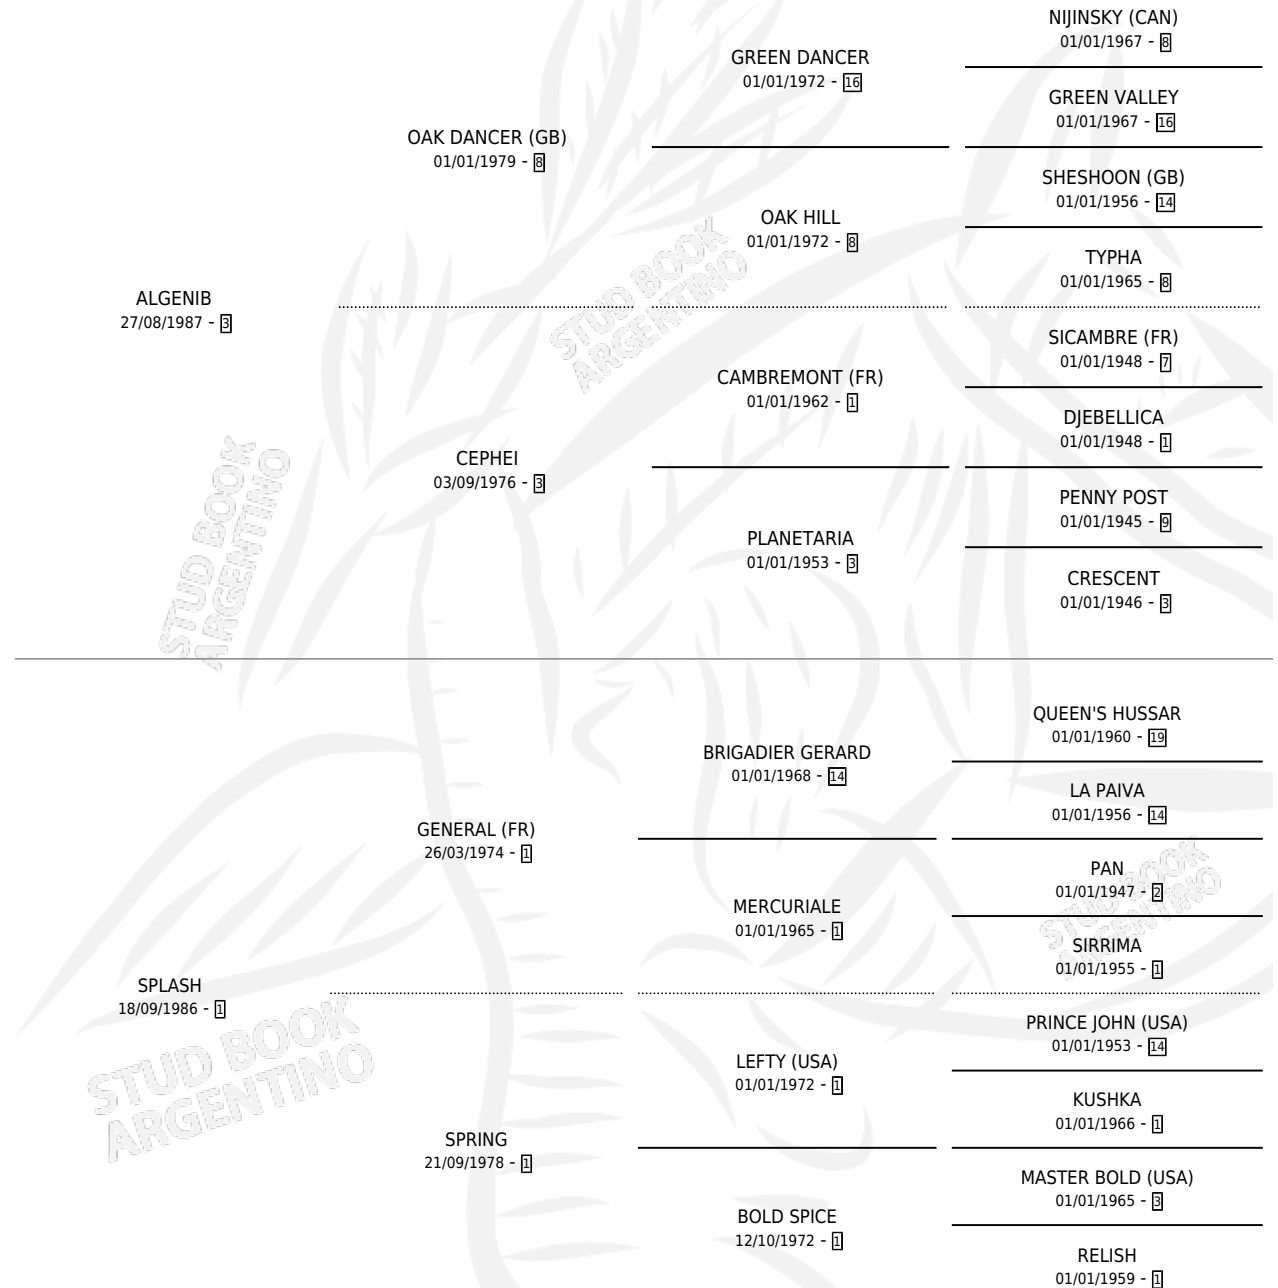

EL SABALERO

por ALGENIB y SPLASH por GENERAL (FR)

Argentina · Macho · Zaino Negro · SP · 05/10/1995
Familia 1-n · Volumen 35

ESTADO

TIPIFICACIÓN SANGUÍNEA	X
TIPIFICACIÓN POR ADN	X
PASAPORTE	X
IDENTIFICACIÓN POR MICROCHIP	X
REPRODUCTOR	X

Lugar de nacimiento: El Galo

Criador: Sin dato

PEDIGREE