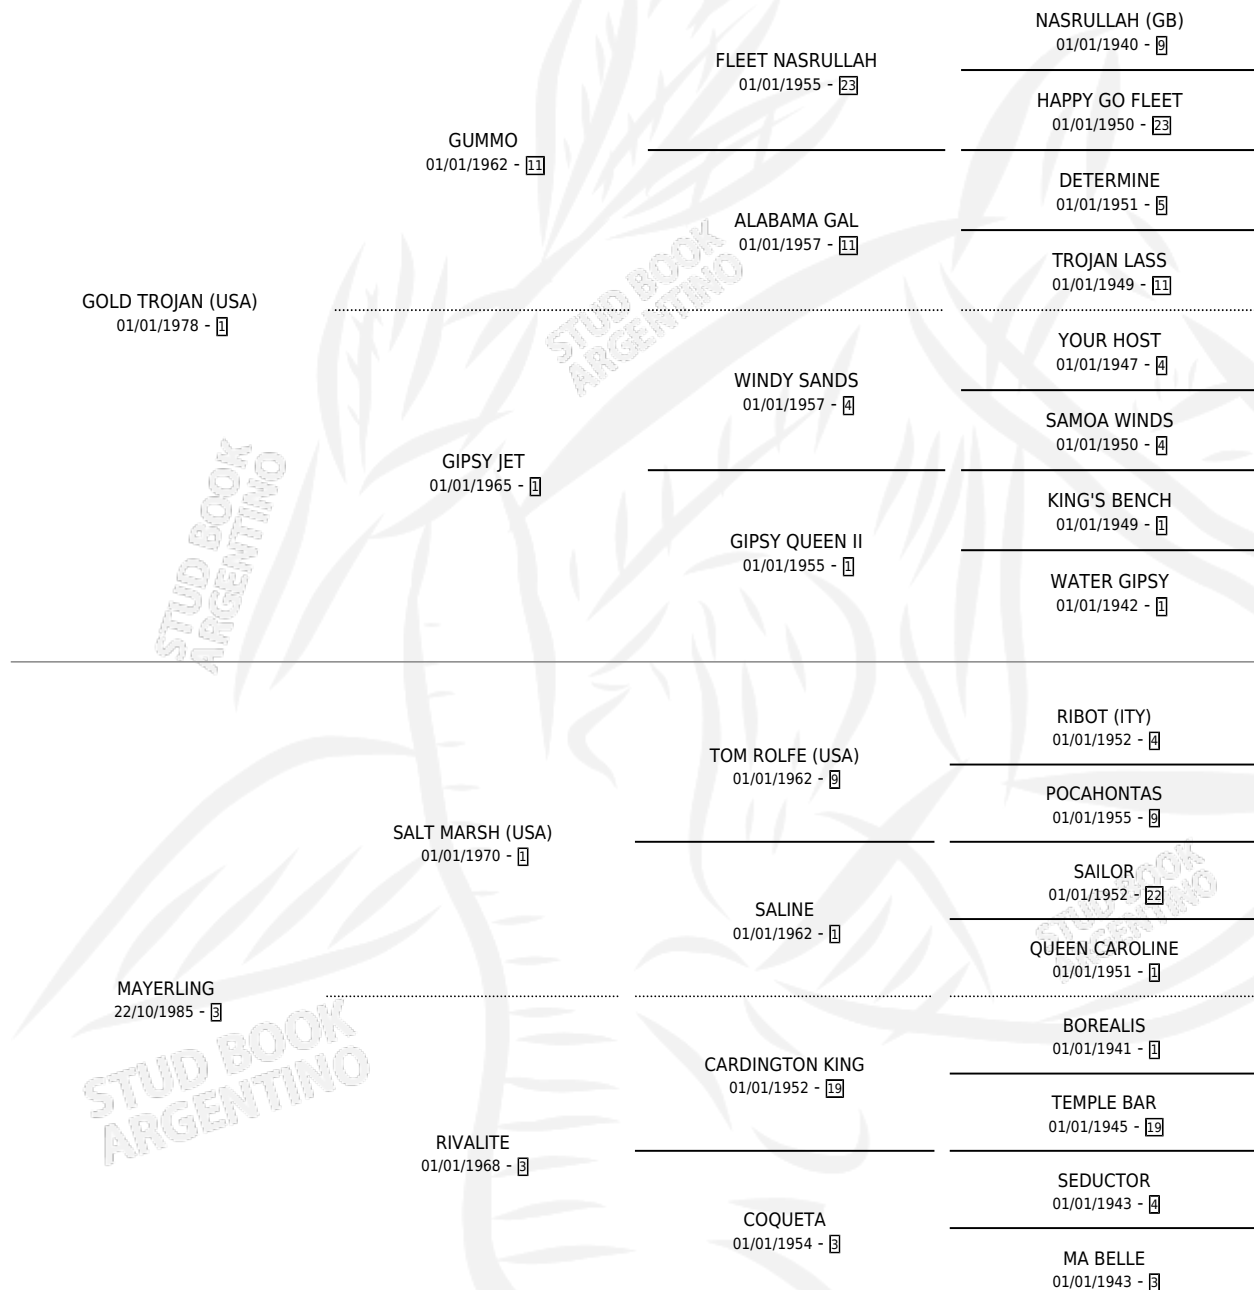

MY GOLD

por **GOLD TROJAN (USA)** y **MAYERLING** por **SALT MARSH (USA)**

Argentina · Hembra · Alazan · SP · 18/09/1995
Familia 3-h · Volumen 35

ESTADO

TIPIFICACIÓN SANGUÍNEA	✓
TIPIFICACIÓN POR ADN	✓
PASAPORTE	X
IDENTIFICACIÓN POR MICROCHIP	X
REPRODUCTOR	✓

Lugar de nacimiento: Nihuil

Criador: Sin dato

~

HIJOS

	MACHOS	HEMBRAS
3 NACIERON	1	2
1 CORRIERON	1	0

SIN ACTUACIONES

PEDIGREE

S

cimientos 3 / Efectividad 27.27%

PADRILLO	PRODUCTO	CRIADOR	1ER SERVICIO	ÚLTIMO SERVICIO
SOY DE FELIPE	∅		23/10/2010	27/10/2010
MY GOLD	∅		18/10/2009	28/12/2009
INVIADOR	∅		18/09/2008	22/09/2008
CRONWELL	∅		23/11/2007	25/11/2007
CRONWELL	GOLD WEL (M A, 13/11/2007)	SAMAGO	22/09/2006	19/11/2006
INVITADOR	∅		05/10/2005	07/10/2005
INVITADOR	∅		16/11/2004	29/12/2004
HIPOLITO (URU)	∅		14/12/2003	14/12/2003
COMPUESTO	CON GINA (H A, 22/10/2003) •MURIÓ EL 15/10/2016•	SAMAGO	13/11/2002	15/11/2002
COMPUESTO	CON GRA (H A, 02/11/2002)	SAMAGO	23/11/2001	25/11/2001
COMPUESTO	∅		09/12/2000	11/12/2000