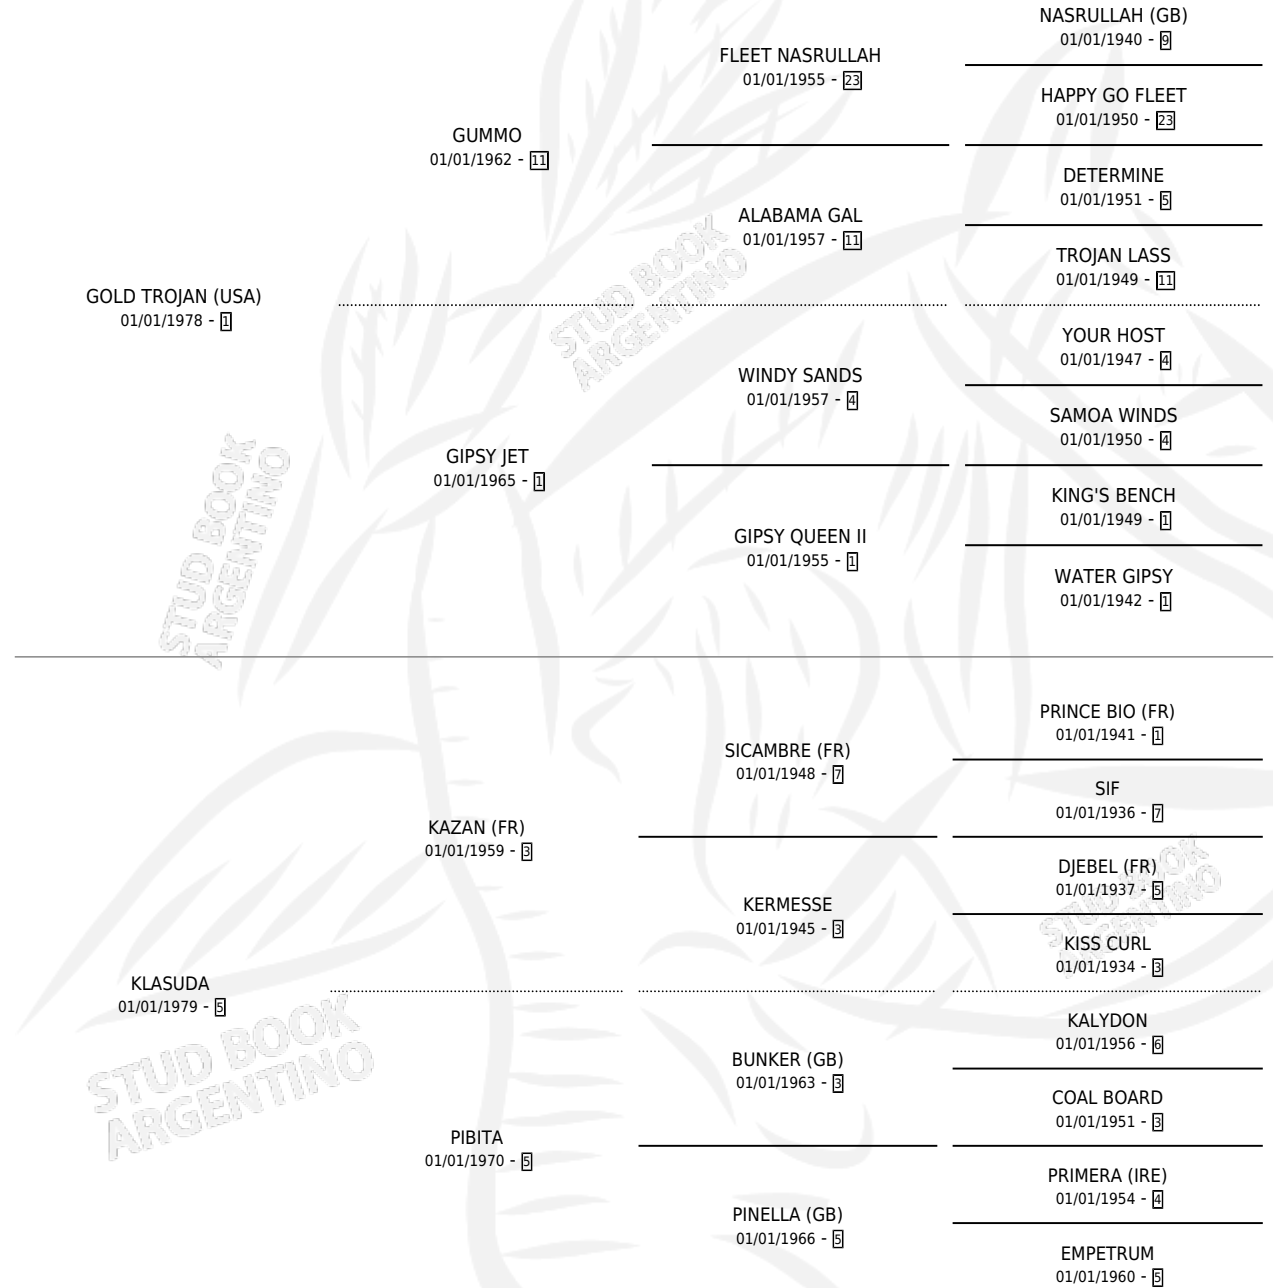

SALT TROJAN

por **GOLD TROJAN (USA)** y **KLASUDA** por **KAZAN (FR)**

Argentina · Hembra · Alazan Tostado · SP · 13/10/1995
Familia 5-h · Volumen 35

ESTADO

TIPIFICACIÓN SANGUÍNEA	✓
TIPIFICACIÓN POR ADN	✓
PASAPORTE	X
IDENTIFICACIÓN POR MICROCHIP	X
REPRODUCTOR	✓

Lugar de nacimiento: Campo particular

Criador: Mateu Oscar

~

HIJOS

	MACHOS	HEMBRAS
6 NACIERON	2	4
2 CORRIERON	1	1
2 GANARON	1	1
0 GANADORES CL	0 GANADORES GR	0 GANADORES G1

PEDIGREE