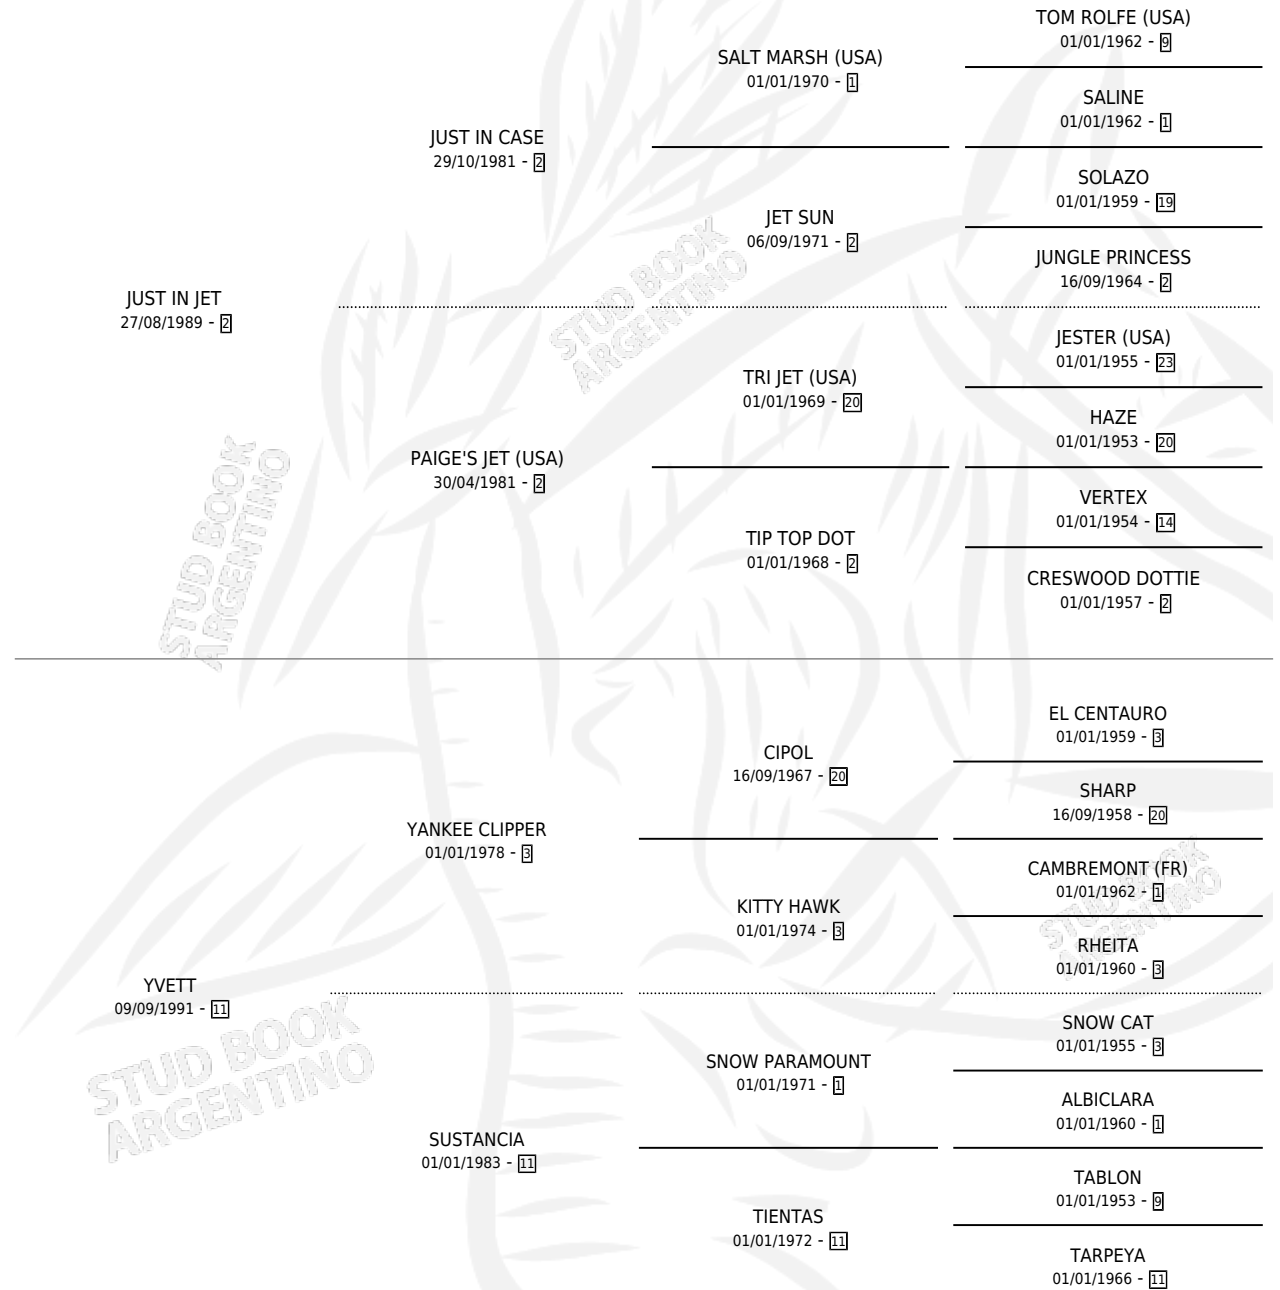

JARDIN REAL

por **JUST IN JET** y **YVETT** por **YANKEE CLIPPER**

Argentina · Macho · Alazan Tostado · SP · 16/10/1995
Familia 11-a · Volumen 35

ESTADO

TIPIFICACIÓN SANGUÍNEA	X
TIPIFICACIÓN POR ADN	X
PASAPORTE	X
IDENTIFICACIÓN POR MICROCHIP	X
REPRODUCTOR	X

Lugar de nacimiento: R.c.b.

Criador: R.c.b.

PEDIGREE

CAMPAÑA

Solo carreras oficiales de Argentina

POR EDAD

EDAD	CC	1°	2°	3°	4°	5°	NP	CLC	CLG	CLCG1	CLGG1	IMPORTE	GANANCIA / CC
4 AÑOS	2	0	0	0	0	0	2	0	0	0	0	\$0	\$0
TOTALES	2	0	0	0	0	0	2	0	0	0	0	\$0	\$0
%		0.0%	0.0%	0.0%	0.0%	0.0%	100%	0.0%	0.0%	0.0%	0.0%		