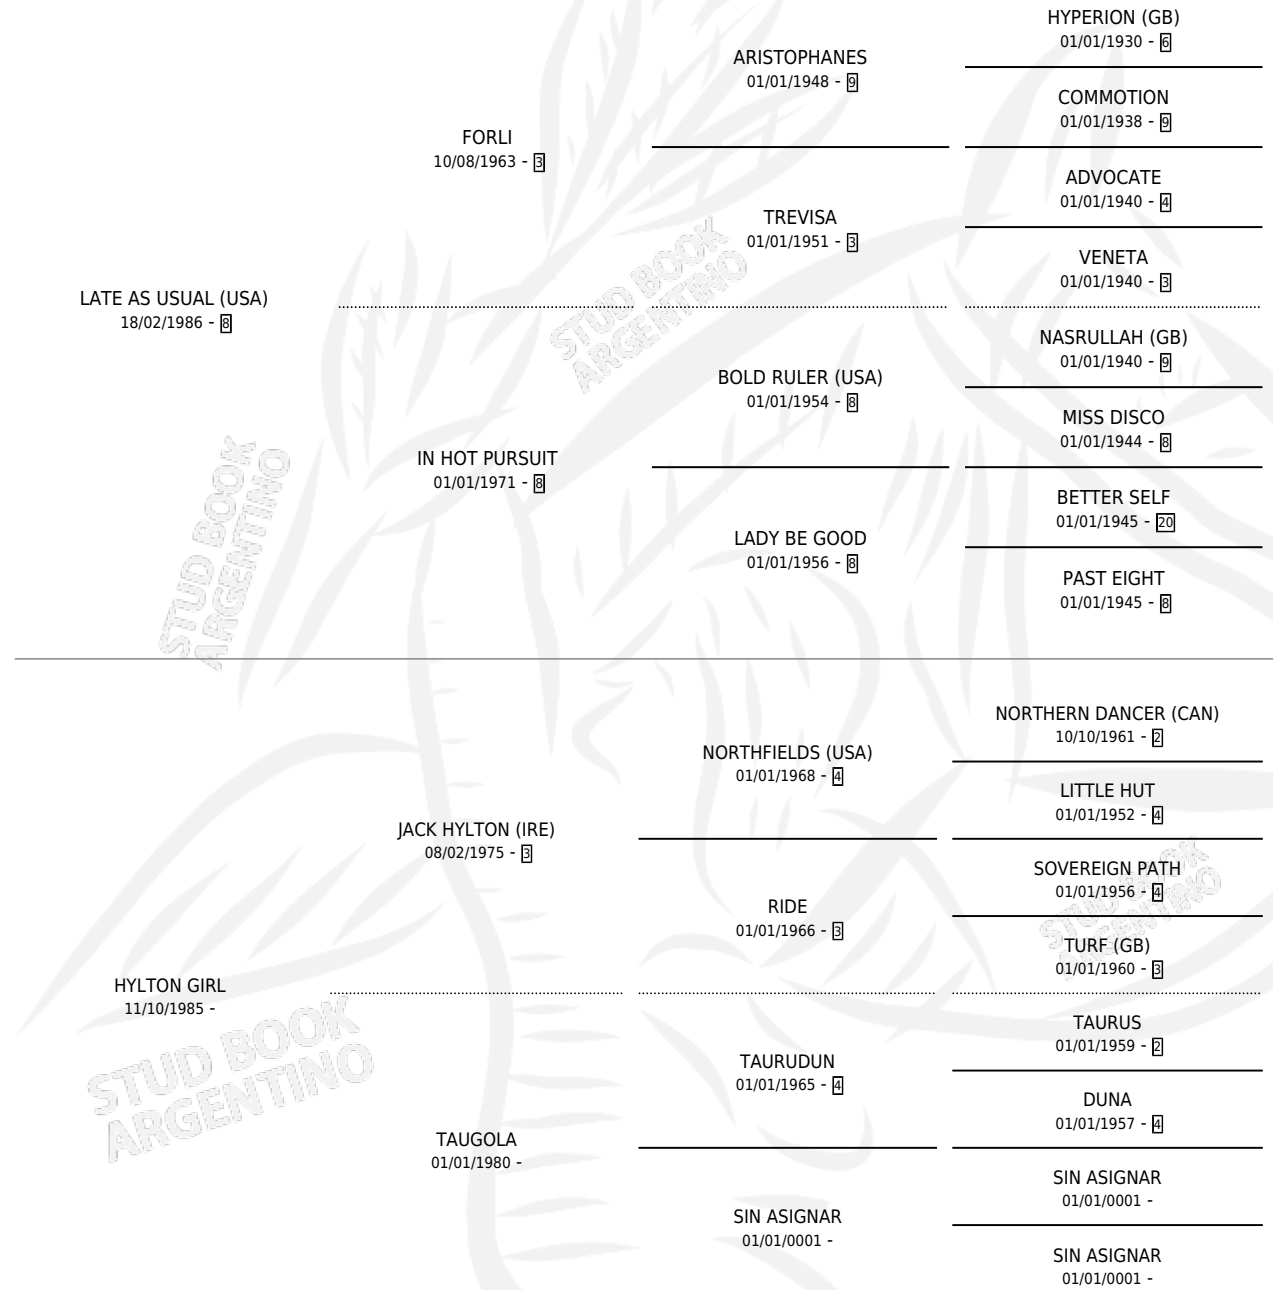

OSO BLANCO

por LATE AS USUAL (USA) y HYLTON GIRL por JACK HYLTON (IRE)

Argentina · Macho · Zaino · SP · 29/09/1995
Familia · Volumen 35

ESTADO

TIPIFICACIÓN SANGUÍNEA	X
TIPIFICACIÓN POR ADN	X
PASAPORTE	X
IDENTIFICACIÓN POR MICROCHIP	X
REPRODUCTOR	X

Lugar de nacimiento: San Lorenzo de Areco
Criador: Sin dato

PEDIGREE

OSO BLANCO

Datos oficiales del Stud Book Argentino

Documento generado el 25/05/2026

studbook.org.ar