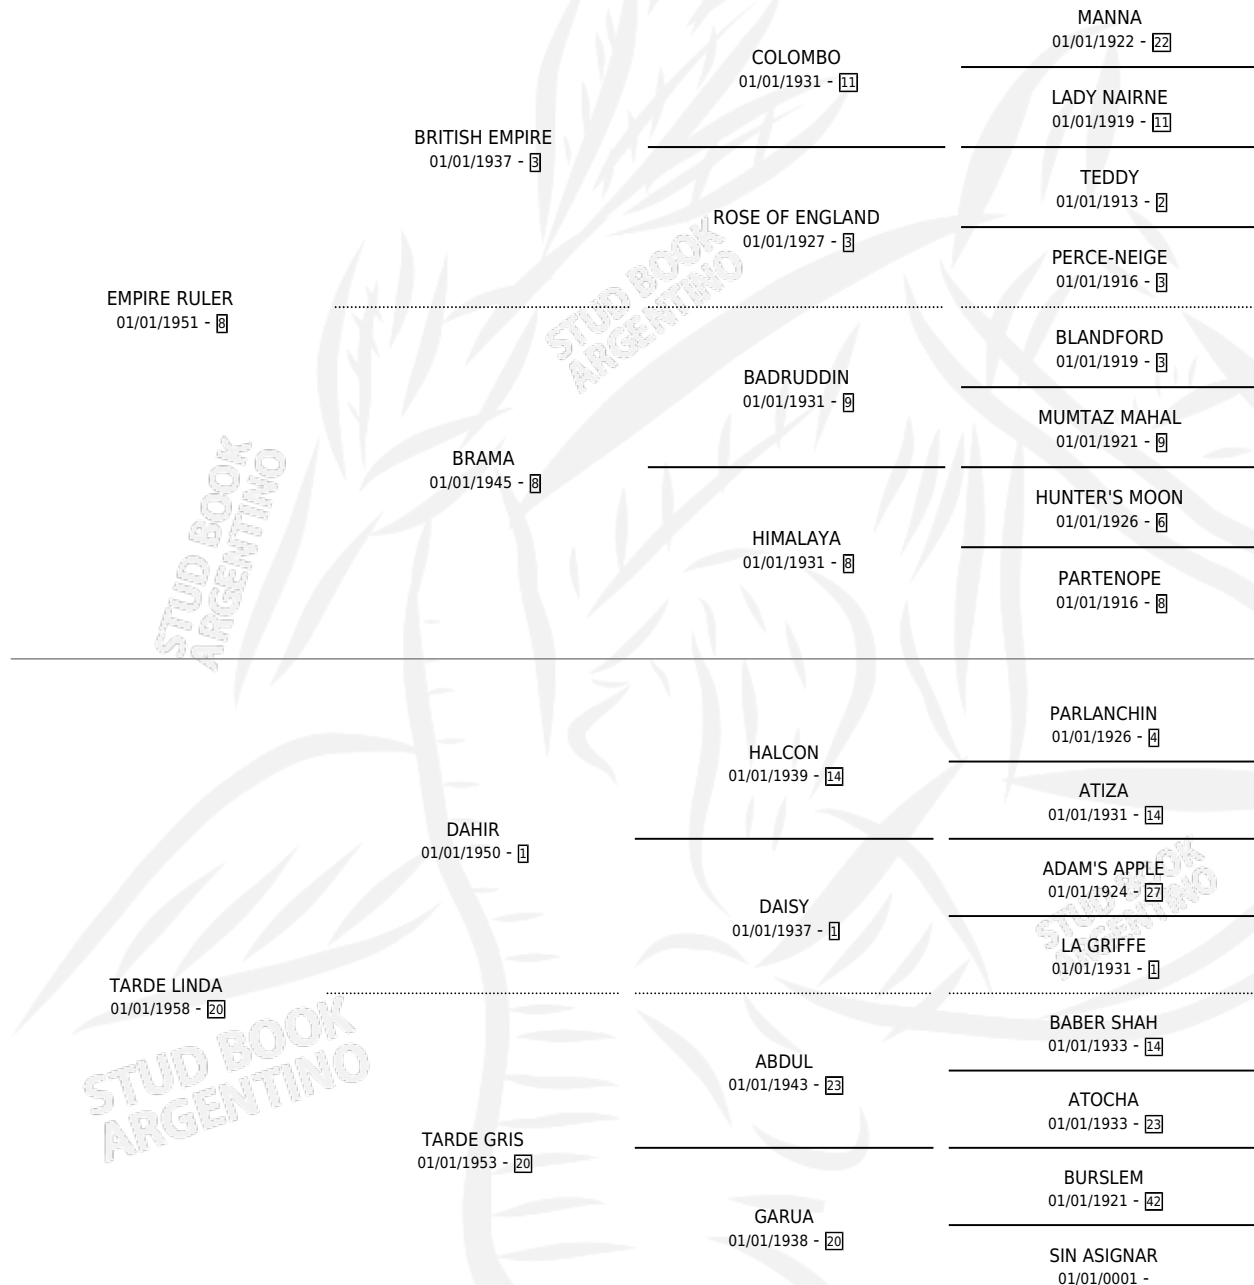

ROFO

por **EMPIRE RULER** y **TARDE LINDA** por **DAHIR**

Argentina · Macho · Alazan · SP · 01/01/1972
Familia 20 · Volumen 28

ESTADO

TIPIFICACIÓN SANGUÍNEA	X
TIPIFICACIÓN POR ADN	X
PASAPORTE	X
IDENTIFICACIÓN POR MICROCHIP	X
REPRODUCTOR	✓

Lugar de nacimiento: Campo particular

Criador: Sin dato

~

HIJOS

	MACHOS	HEMBRAS
6 NACIERON	2	4
SIN ACTUACIONES		

PEDIGREE

SERVICIOS PADRILLO

TEMPORADA	HARAS	SERVICIO	NAC.	EFFECTIVIDAD
1986	IMPORTADO EN VIENTRE	3	1	33.33 %
1985	IMPORTADO EN VIENTRE	4	2	50.00 %
0	IMPORTADO EN VIENTRE	10	3	30.00 %