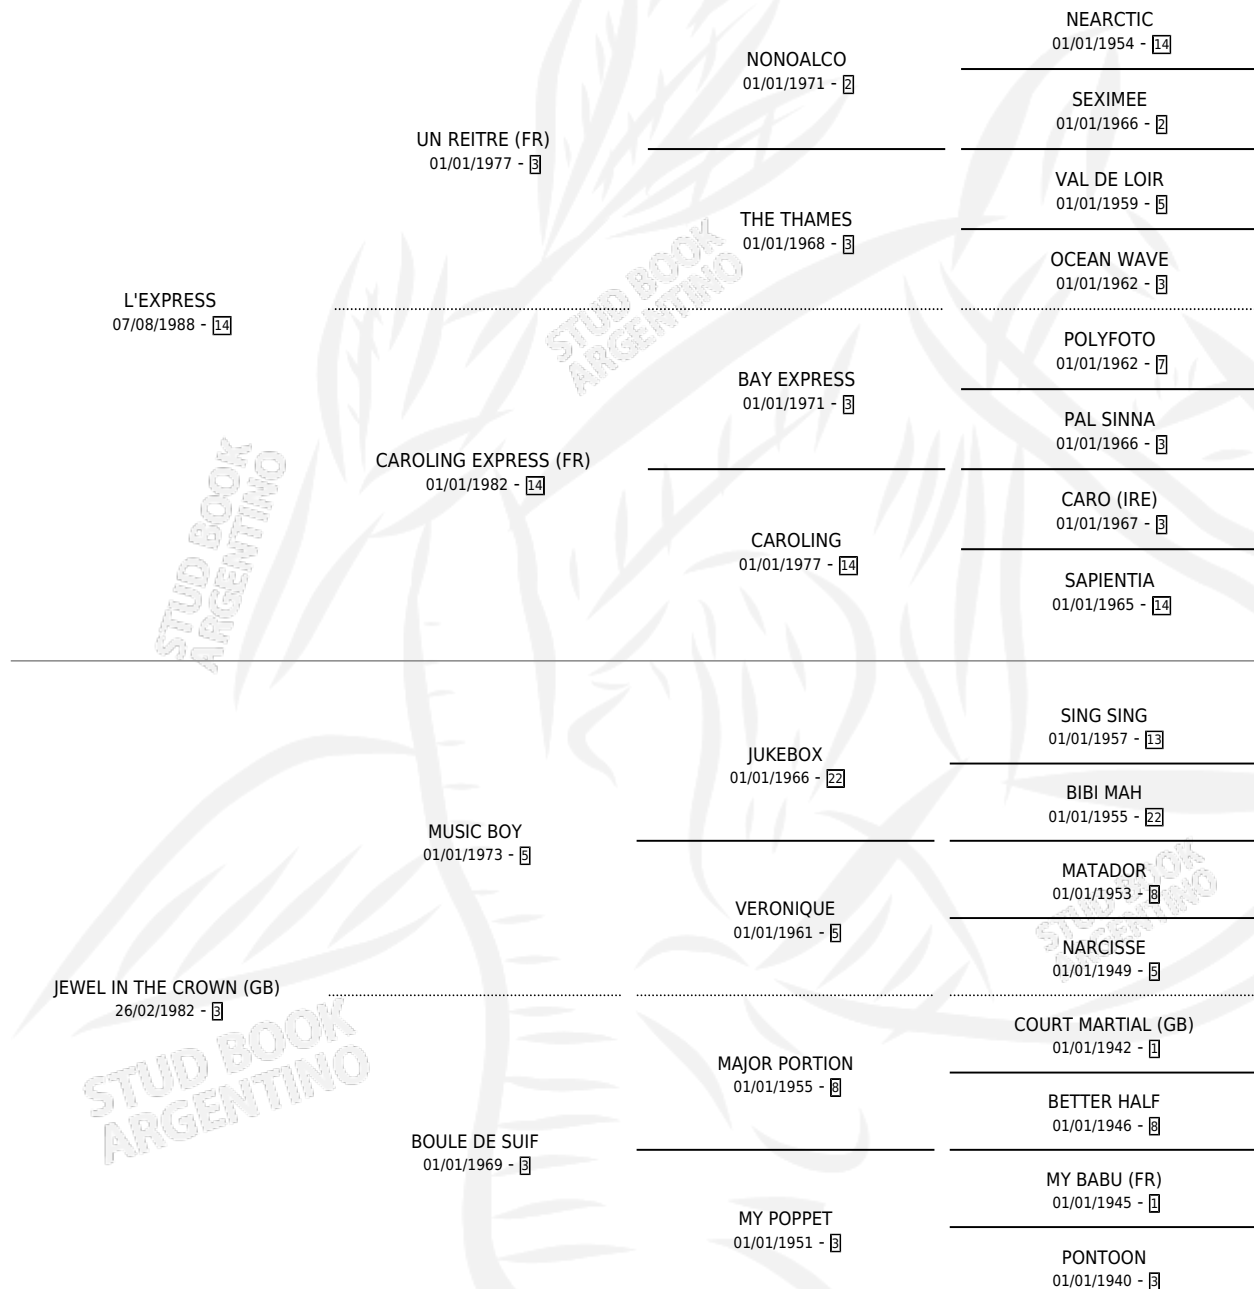

Lugar de nacimiento: La Borinqueña

Criador: La Borinqueña

~

HIJOS

	MACHOS	HEMBRAS
4 NACIERON	3	1
2 CORRIERON	2	0
1 GANARON	1	0

0	0	0
GANADORES CL	GANADORES GR	GANADORES G1

PEDIGREE

CAMPAÑA

Solo carreras oficiales de Argentina

POR EDAD

EDAD	CC	1°	2°	3°	4°	5°	NP	CLC	CLG	CLCG1	CLGG1	IMPORTE	GANANCIA / CC
2 AÑOS	6	0	1	0	1	0	4	0	0	0	0	\$1,274	\$212
3 AÑOS	1	0	0	0	0	0	1	0	0	0	0	\$0	\$0
TOTALES	7	0	1	0	1	0	5	0	0	0	0	\$1,274	\$182
%		0.0%	14.3%	0.0%	14.3%	0.0%	71.4%	0.0%	0.0%	0.0%	0.0%		