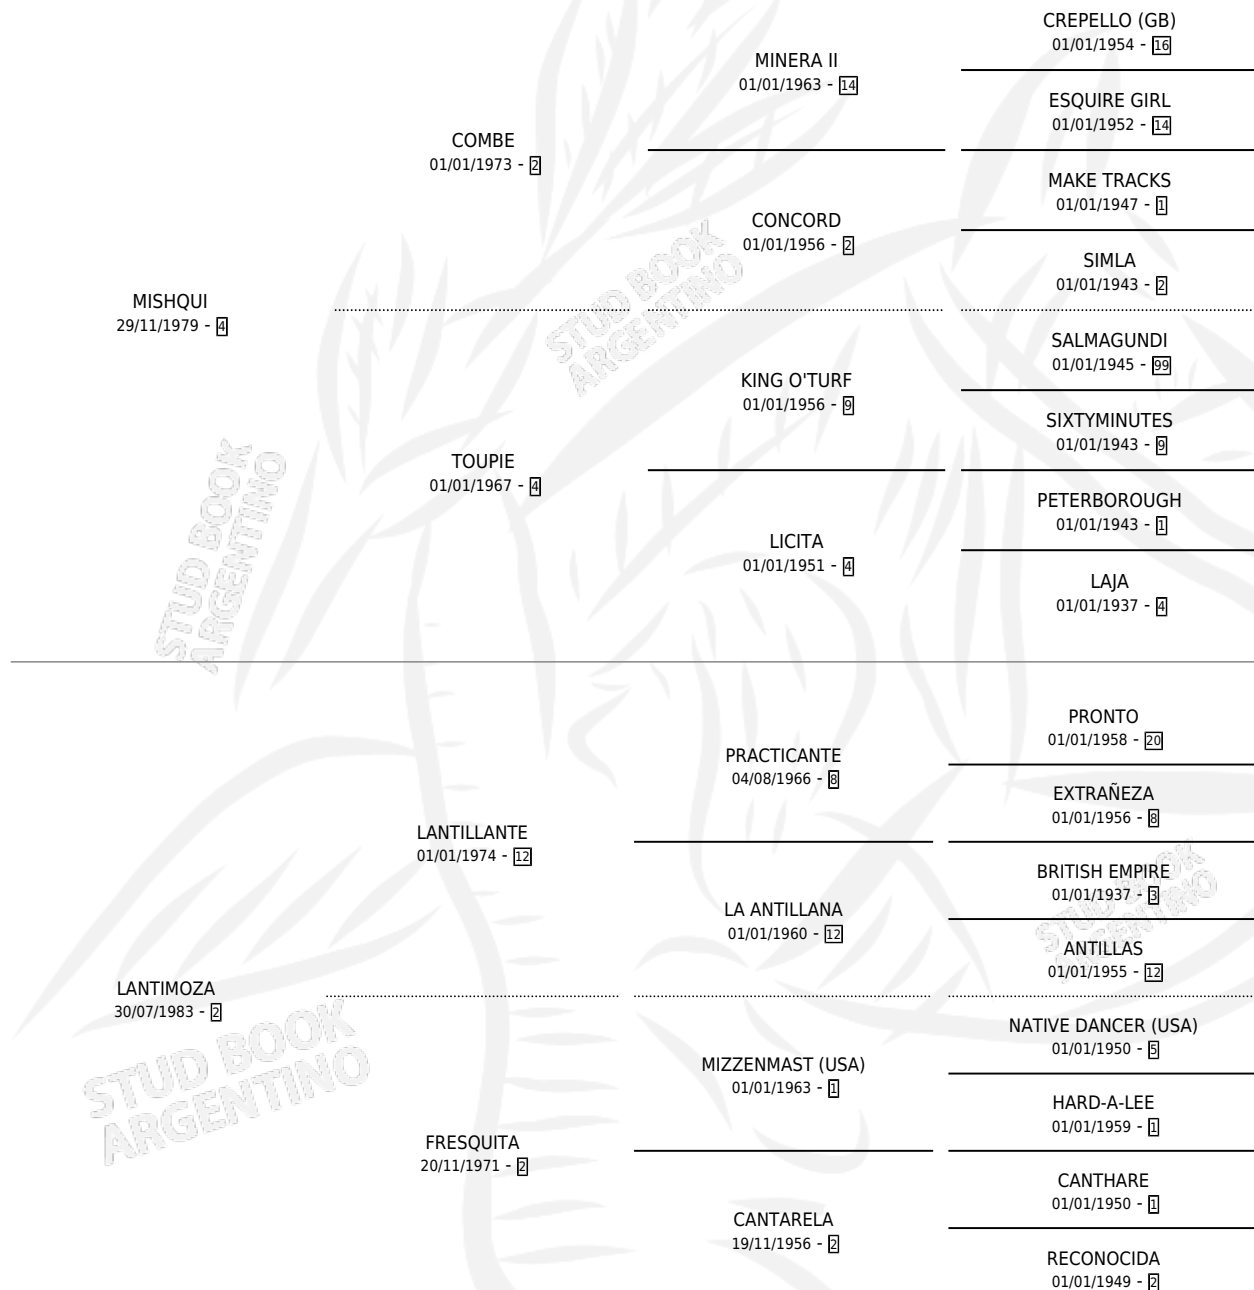

MISHQUI FLOR

por MISHQUI y LANTIMOZA por LANTILLANTE

Argentina · Hembra · Alazan · SP · 02/10/1995
Familia 2-h · Volumen 35

ESTADO

TIPIFICACIÓN SANGUÍNEA	✓
TIPIFICACIÓN POR ADN	✓
PASAPORTE	X
IDENTIFICACIÓN POR MICROCHIP	X
REPRODUCTOR	✓

Lugar de nacimiento: La Invencible

Criador: Sin dato

~

HIJOS

	MACHOS	HEMBRAS
3 NACIERON	2	1
1 CORRIERON	1	0

SIN ACTUACIONES

PEDIGREE

CAMPAÑA

Solo carreras oficiales de Argentina

POR EDAD

EDAD	CC	1°	2°	3°	4°	5°	NP	CLC	CLG	CLCG1	CLGG1	IMPORTE	GANANCIA / CC
4 AÑOS	4	0	0	0	0	0	4	0	0	0	0	\$0	\$0
TOTALES	4	0	0	0	0	0	4	0	0	0	0	\$0	\$0
%		0.0%	0.0%	0.0%	0.0%	0.0%	100%	0.0%	0.0%	0.0%	0.0%		