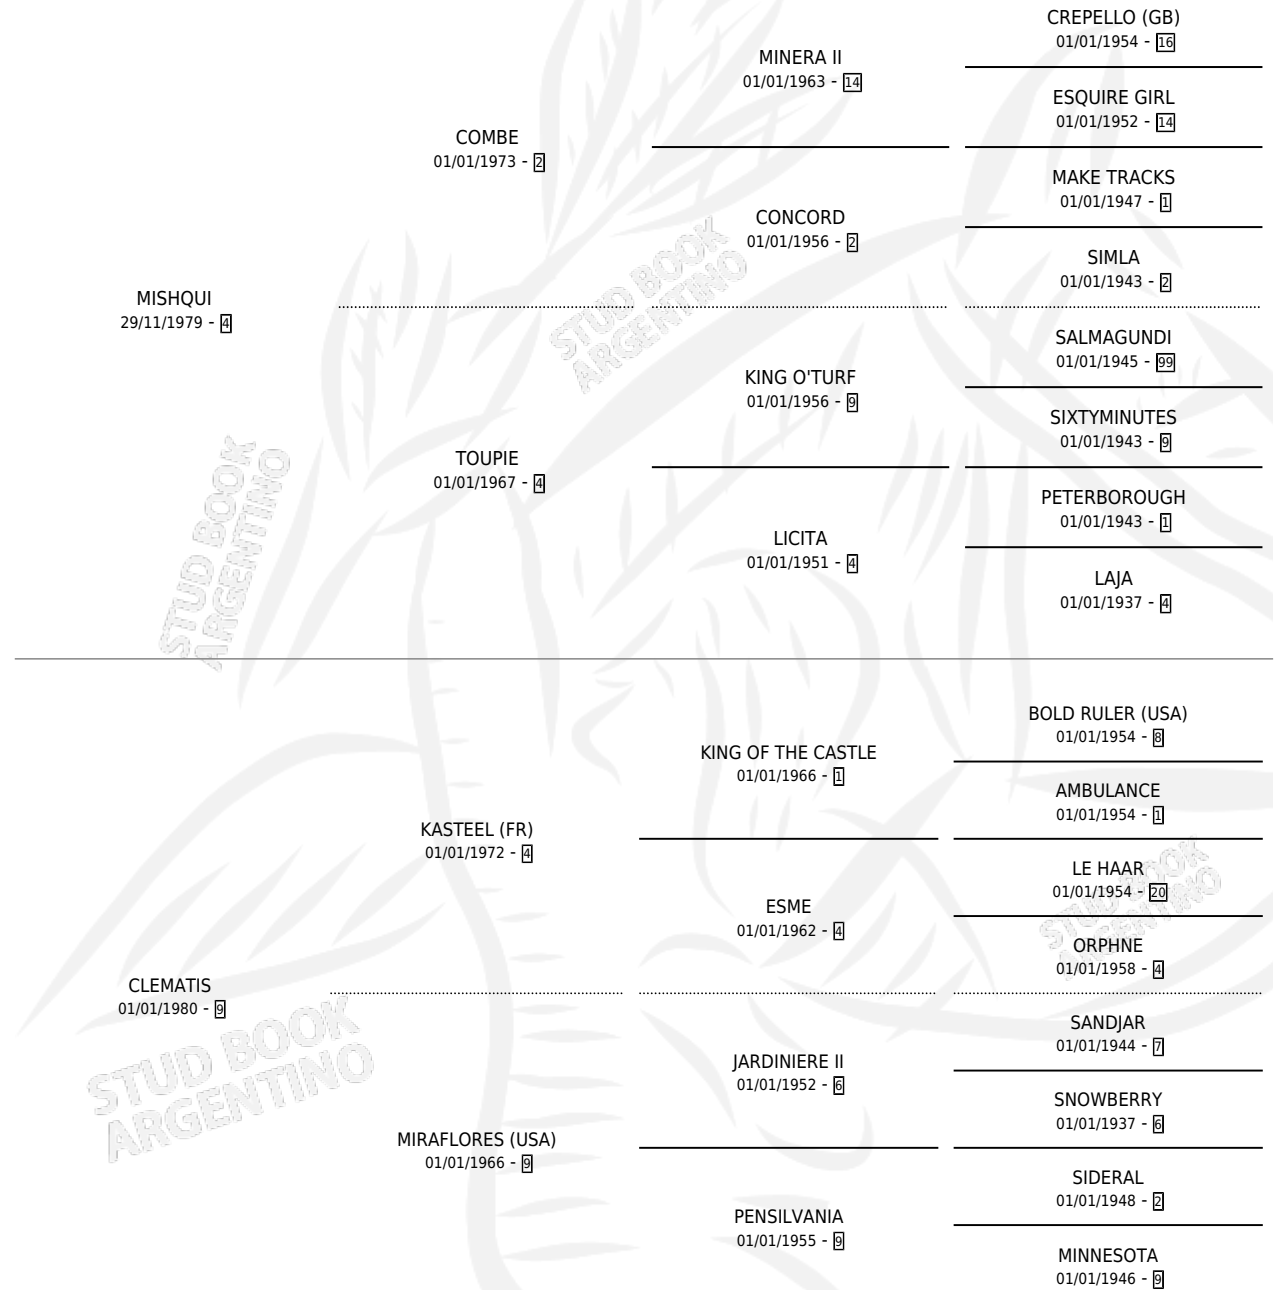

MISS MINA

por MISHQUI y CLEMATIS por KASTEEL (FR)

Argentina · Hembra · Alazan · SP · 19/10/1995
Familia 9-g · Volumen 35

ESTADO

TIPIFICACIÓN SANGUÍNEA	X
TIPIFICACIÓN POR ADN	X
PASAPORTE	X
IDENTIFICACIÓN POR MICROCHIP	X
REPRODUCTOR	X

Lugar de nacimiento: La Invencible

Criador: Sin dato

PEDIGREE

MISS MINA

Datos oficiales del Stud Book Argentino

Documento generado el 10/05/2026

studbook.org.ar