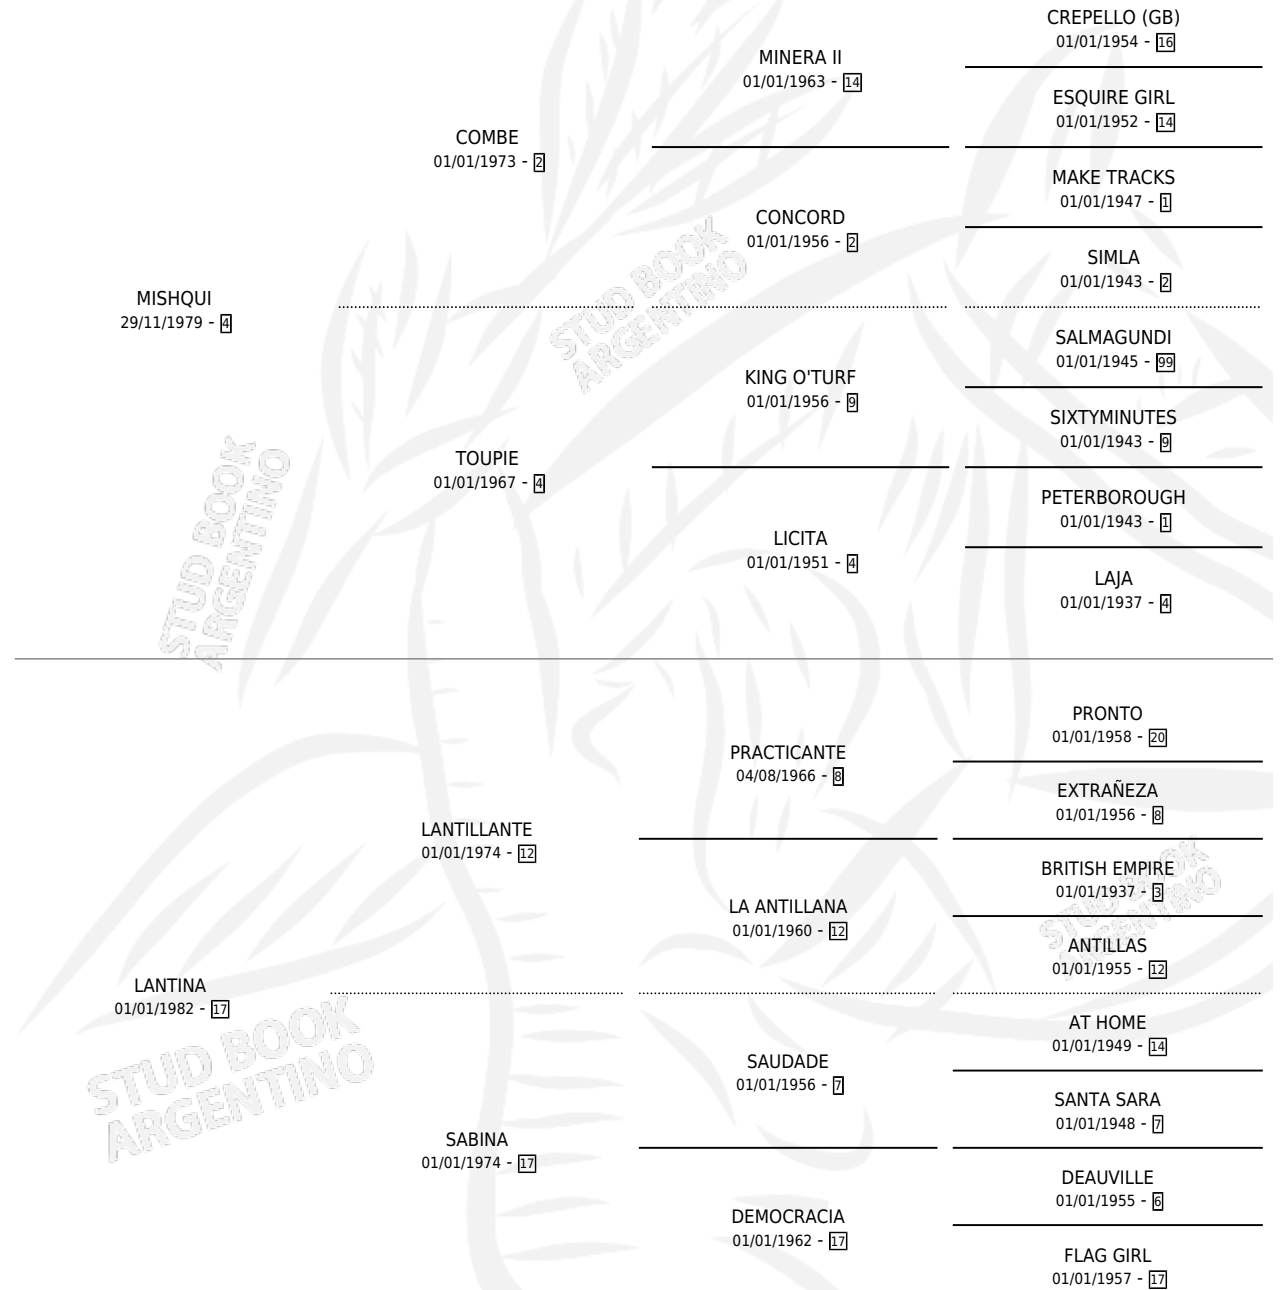

MR. BERTO

por MISHQUI y LANTINA por LANTILLANTE

Argentina · Macho · Alazan · SP · 11/08/1995
Familia 17-c · Volumen 35

ESTADO

TIPIFICACIÓN SANGUÍNEA	X
TIPIFICACIÓN POR ADN	X
PASAPORTE	X
IDENTIFICACIÓN POR MICROCHIP	X
REPRODUCTOR	X

Lugar de nacimiento: La Invencible

Criador: Sin dato

PEDIGREE

MR. BERTO

Datos oficiales del Stud Book Argentino

Documento generado el 03/05/2026

studbook.org.ar