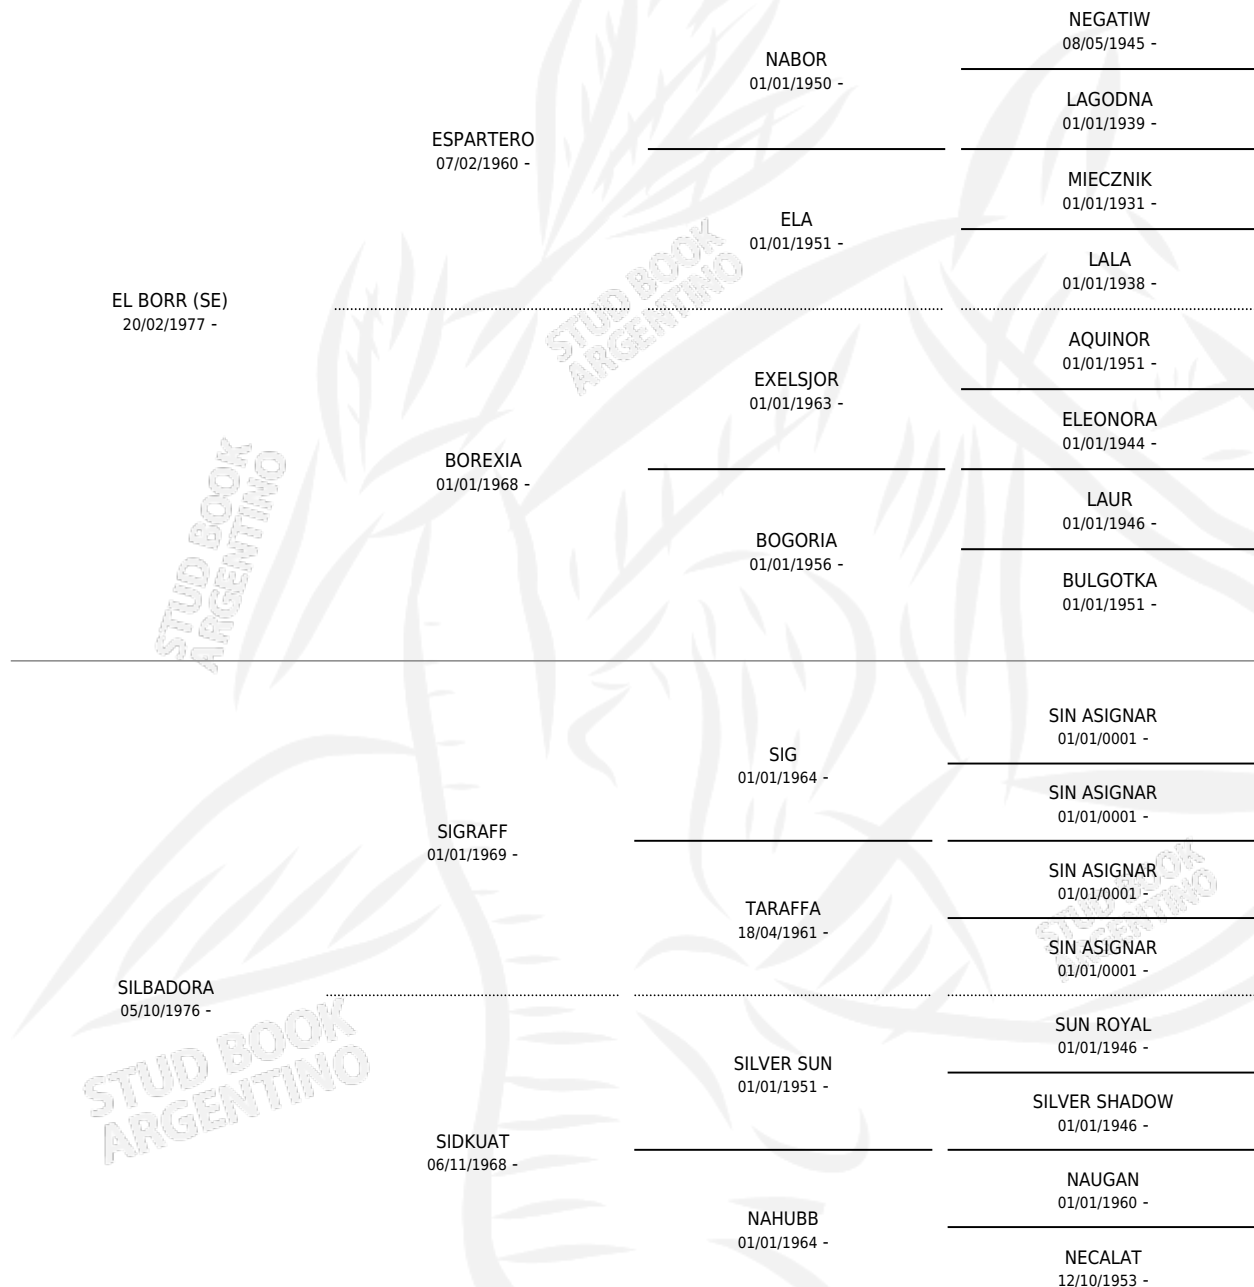

CG-BOOSILV

por **EL BORR (SE)** y **SILBADORA** por **SIGRAFF**

Argentina · Macho · Tordillo · AP · 28/09/1995
Familia · Volumen 35

ESTADO

TIPIFICACIÓN SANGUÍNEA	✓
TIPIFICACIÓN POR ADN	✓
PASAPORTE	X
IDENTIFICACIÓN POR MICROCHIP	X
REPRODUCTOR	X

Lugar de nacimiento: Coe Pora
Criador: Sin dato

PEDIGREE

CG-BOOSILV

Datos oficiales del Stud Book Argentino

Documento generado el 11/06/2026

studbook.org.ar