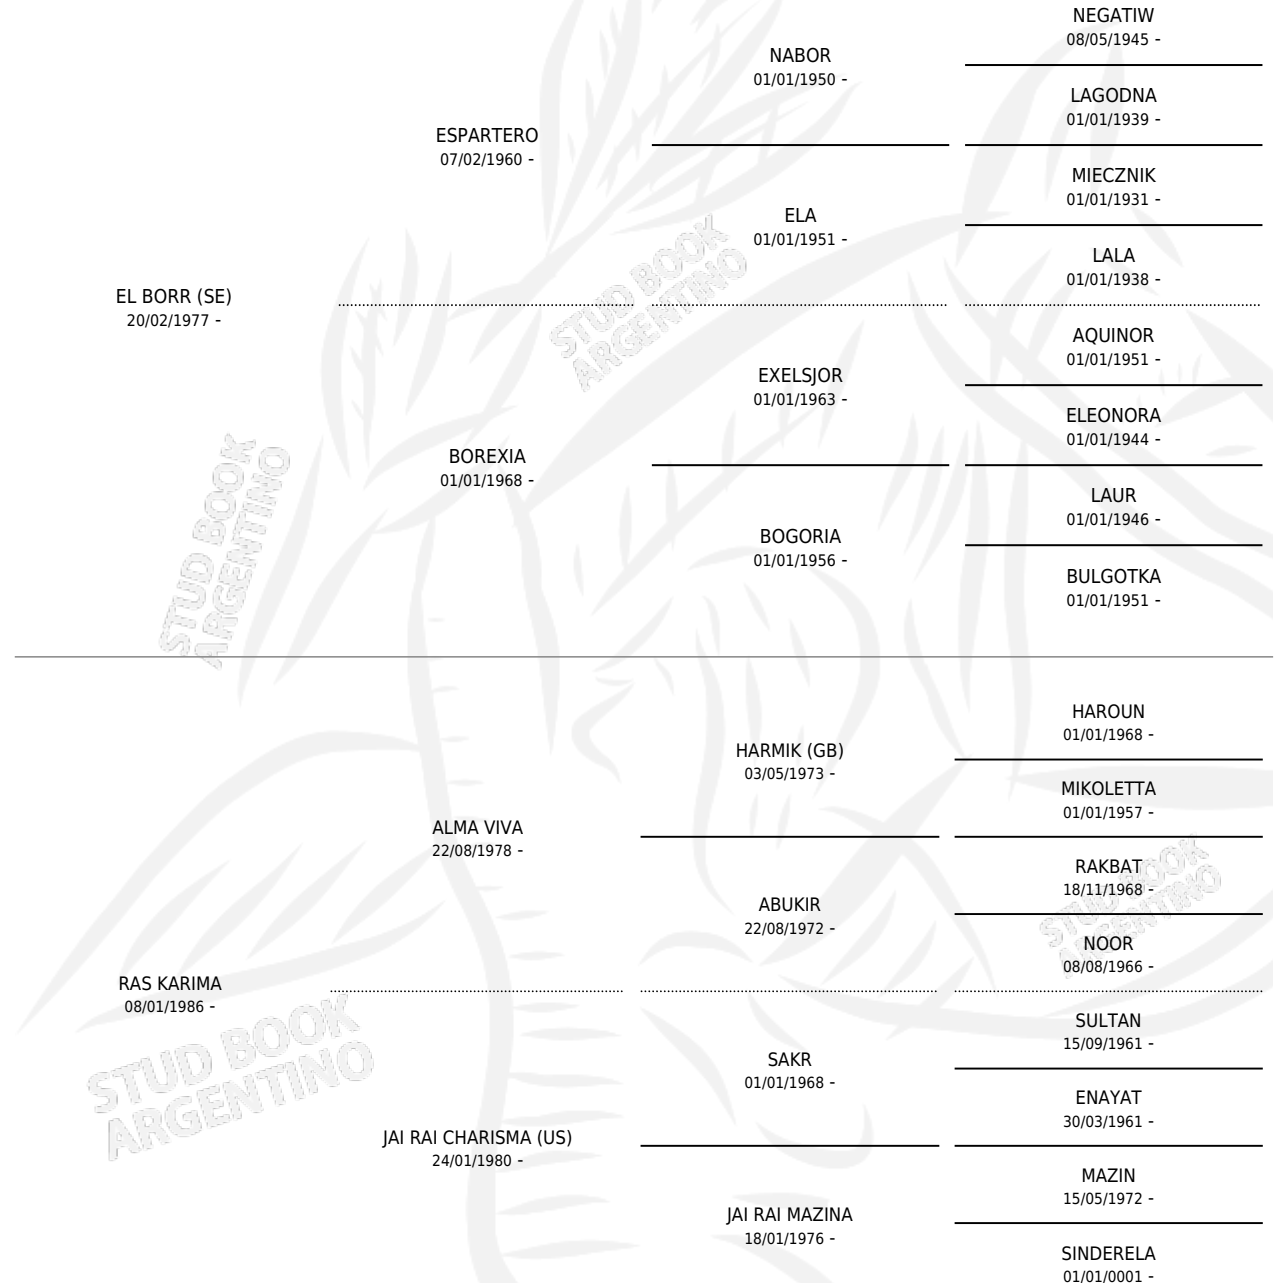

Lugar de nacimiento: Coe Pora

Criador: Sin dato

~

HIJOS

	MACHOS	HEMBRAS
2 NACIERON	2	0
SIN ACTUACIONES		

PEDIGREE

S

mientos 2 / Efectividad 40.00%