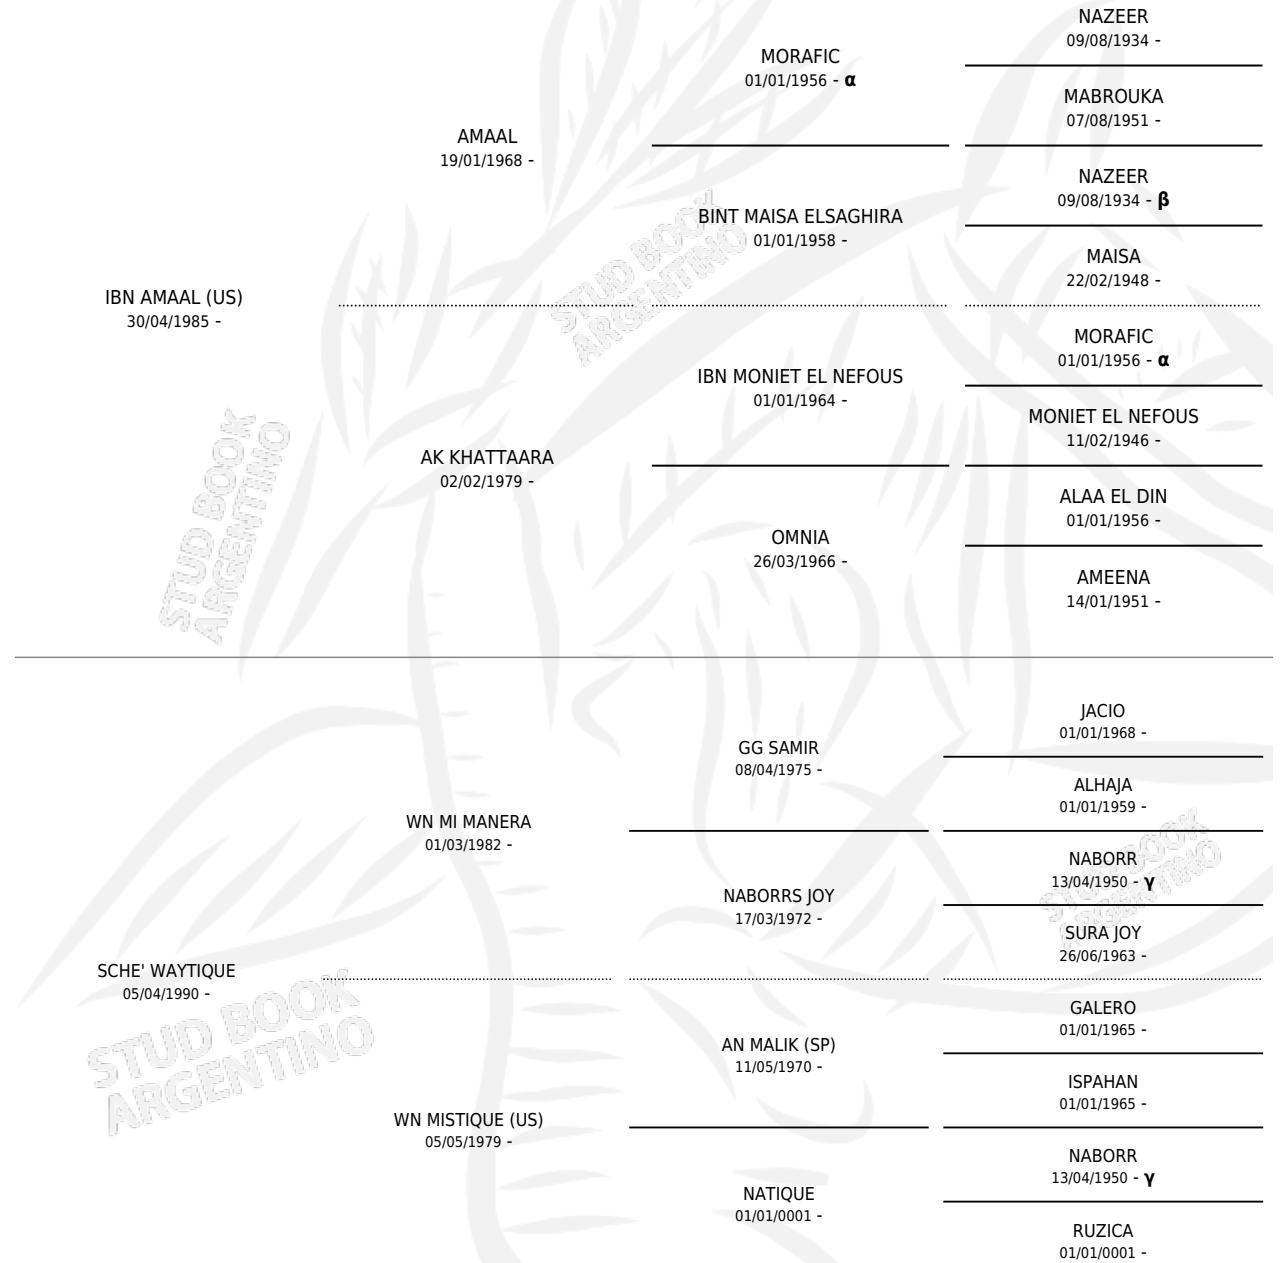

SCHE' MERJANA

por IBN AMAAL (US) y SCHE' WAYTIQUE por WN MI MANERA

Argentina · Hembra · Tordillo · AP · 11/10/1995
Familia · Volumen 35

ESTADO

TIPIFICACIÓN SANGUÍNEA	X
TIPIFICACIÓN POR ADN	X
PASAPORTE	X
IDENTIFICACIÓN POR MICROCHIP	X
REPRODUCTOR	✓

Lugar de nacimiento: Scheherezade
Criador: Sin dato

PEDIGREE

INBREEDING : α , β , γ

S

mientos 0 / Efectividad 0.00%

PADRILLO

PRODUCTO

CRIADOR