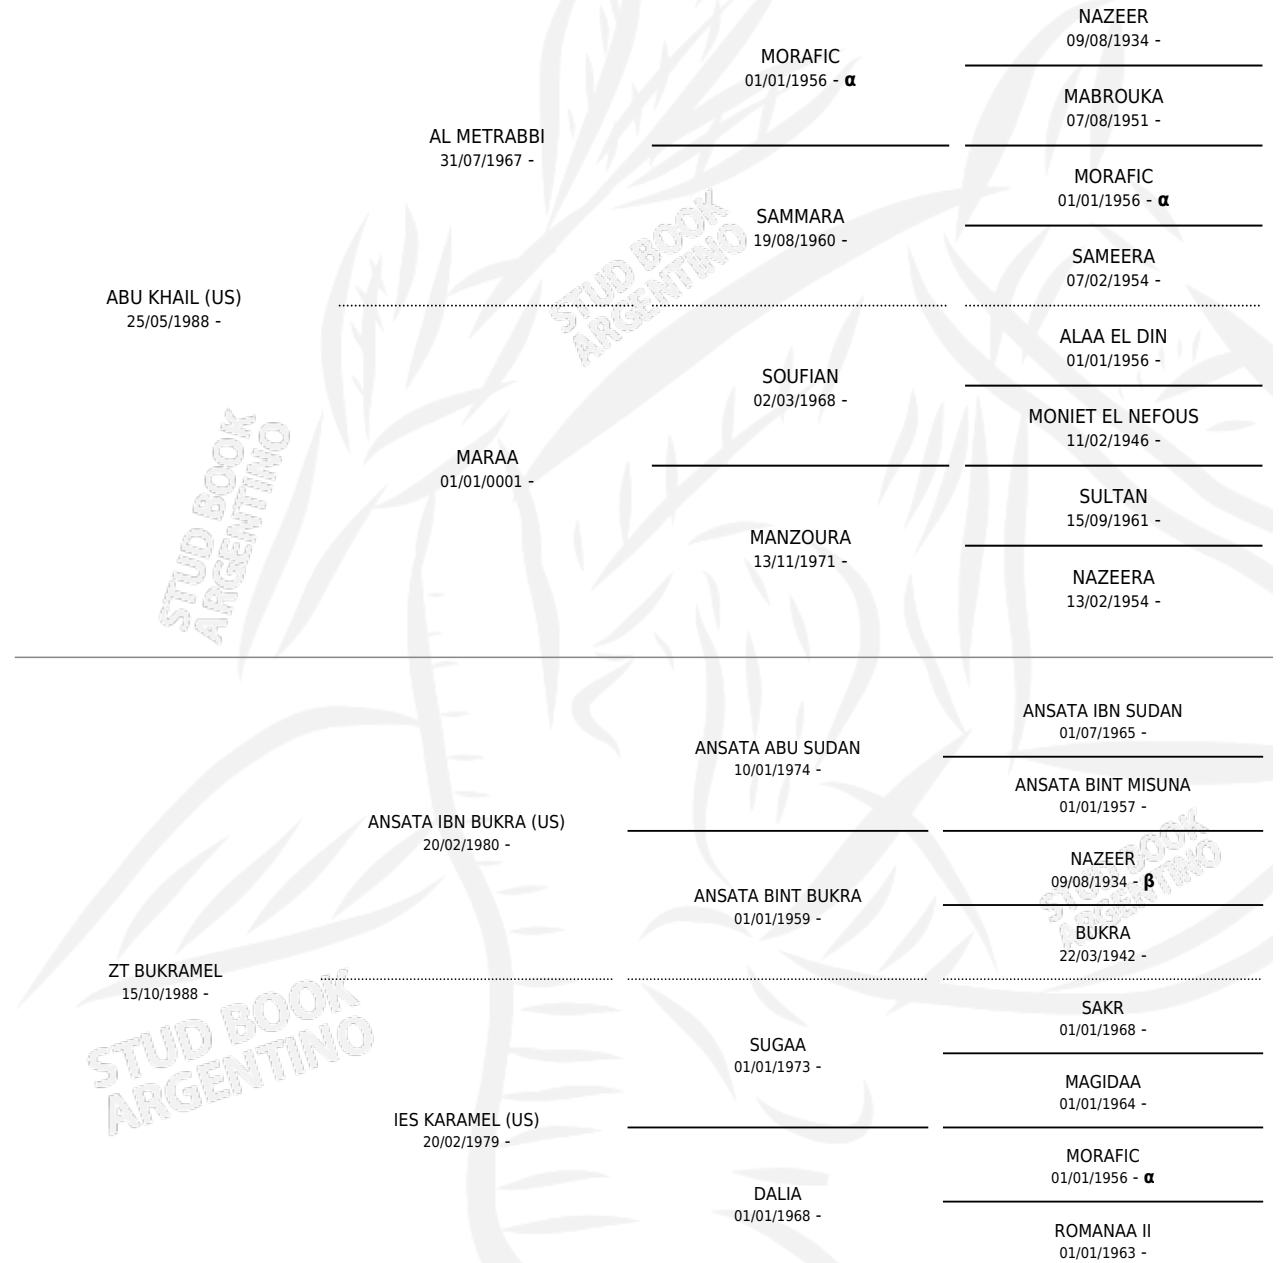

# SCHE'AL HABBY

por **ABU KHAIL (US)** y **ZT BUKRAMEL** por **ANSATA IBN BUKRA (US)**

Argentina · Macho · Zaino Doradillo · AP · 12/10/1995  
Familia · Volumen 35

## ESTADO

TIPIFICACIÓN SANGUÍNEA	X
TIPIFICACIÓN POR ADN	X
PASAPORTE	X
IDENTIFICACIÓN POR MICROCHIP	X
REPRODUCTOR	X

**Lugar de nacimiento:** Scheherezade

**Criador:** Sin dato

## PEDIGREE

INBREEDING :  $\alpha, \beta$