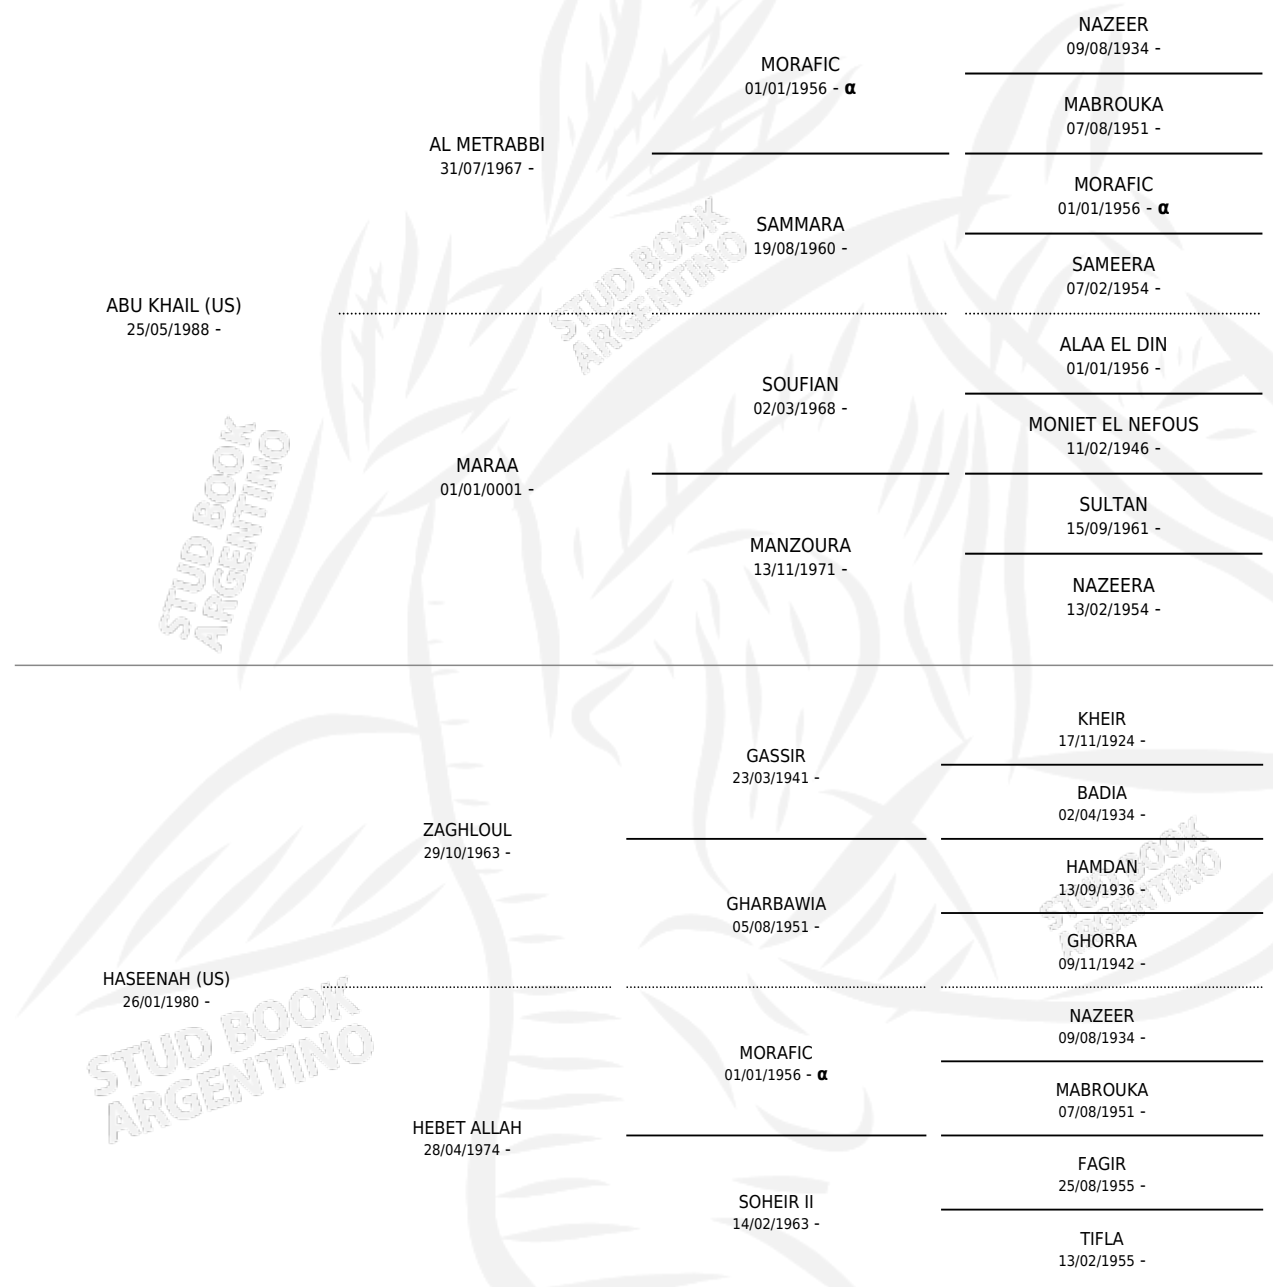

SCHE'ALHAMURAH

por ABU KHAIL (US) y HASEENAH (US) por ZAGHLOUL

PEDIGREE

Argentina · Macho · Tordillo · AP · 01/10/1995
Familia · Volumen 35

ESTADO

TIPIFICACIÓN SANGUÍNEA	X
TIPIFICACIÓN POR ADN	X
PASAPORTE	X
IDENTIFICACIÓN POR MICROCHIP	X
REPRODUCTOR	X

Lugar de nacimiento: Scheherezade

Criador: Sin dato

INBREEDING : α

SCHE'ALHAMURAH

Datos oficiales del Stud Book Argentino

Documento generado el 11/05/2026

studbook.org.ar