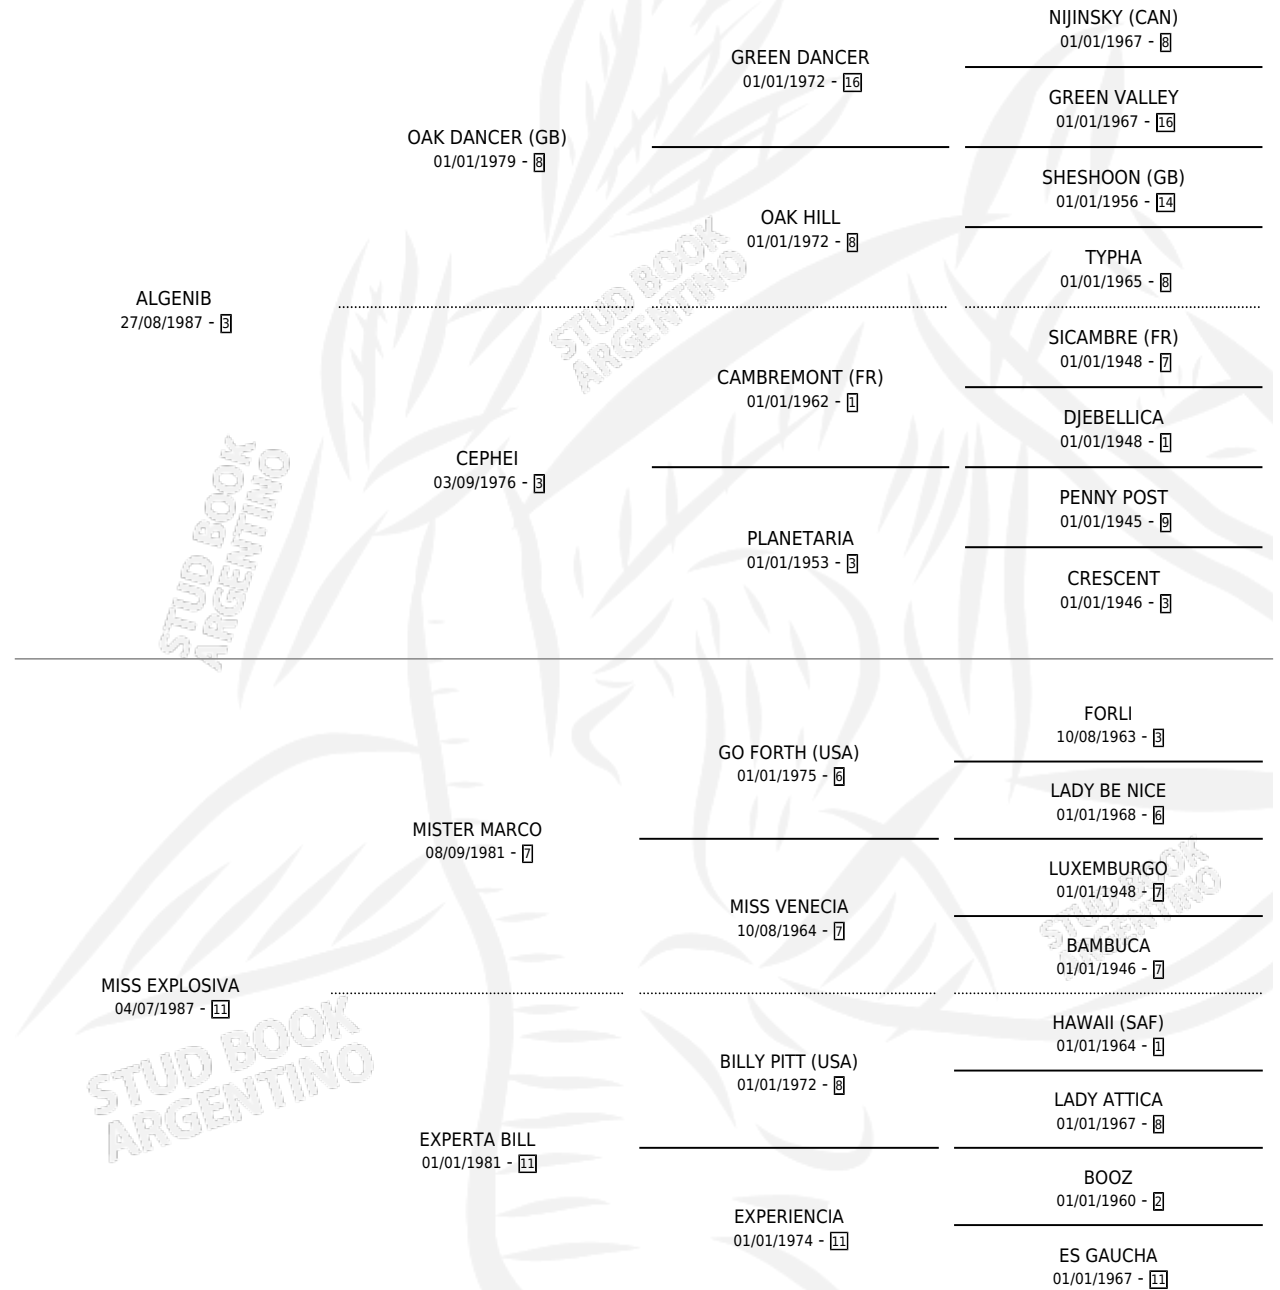

TINAKILLY

por ALGENIB y MISS EXPLOSIVA por MISTER MARCO

Argentina · Hembra · Tordillo · SP · 12/10/1995
Familia 11-c · Volumen 35

ESTADO

TIPIFICACIÓN SANGUÍNEA	✓
TIPIFICACIÓN POR ADN	X
PASAPORTE	X
IDENTIFICACIÓN POR MICROCHIP	X
REPRODUCTOR	X

Lugar de nacimiento: El Galo

Criador: El Galo

PEDIGREE

EXPORTACIÓN / IMPORTACIÓN

FECHA	MOVIMIENTO	PAÍS
17/03/1998	EXPORTADO	PARAGUAY

TINAKILLY

Datos oficiales del Stud Book Argentino

Documento generado el 27/04/2026