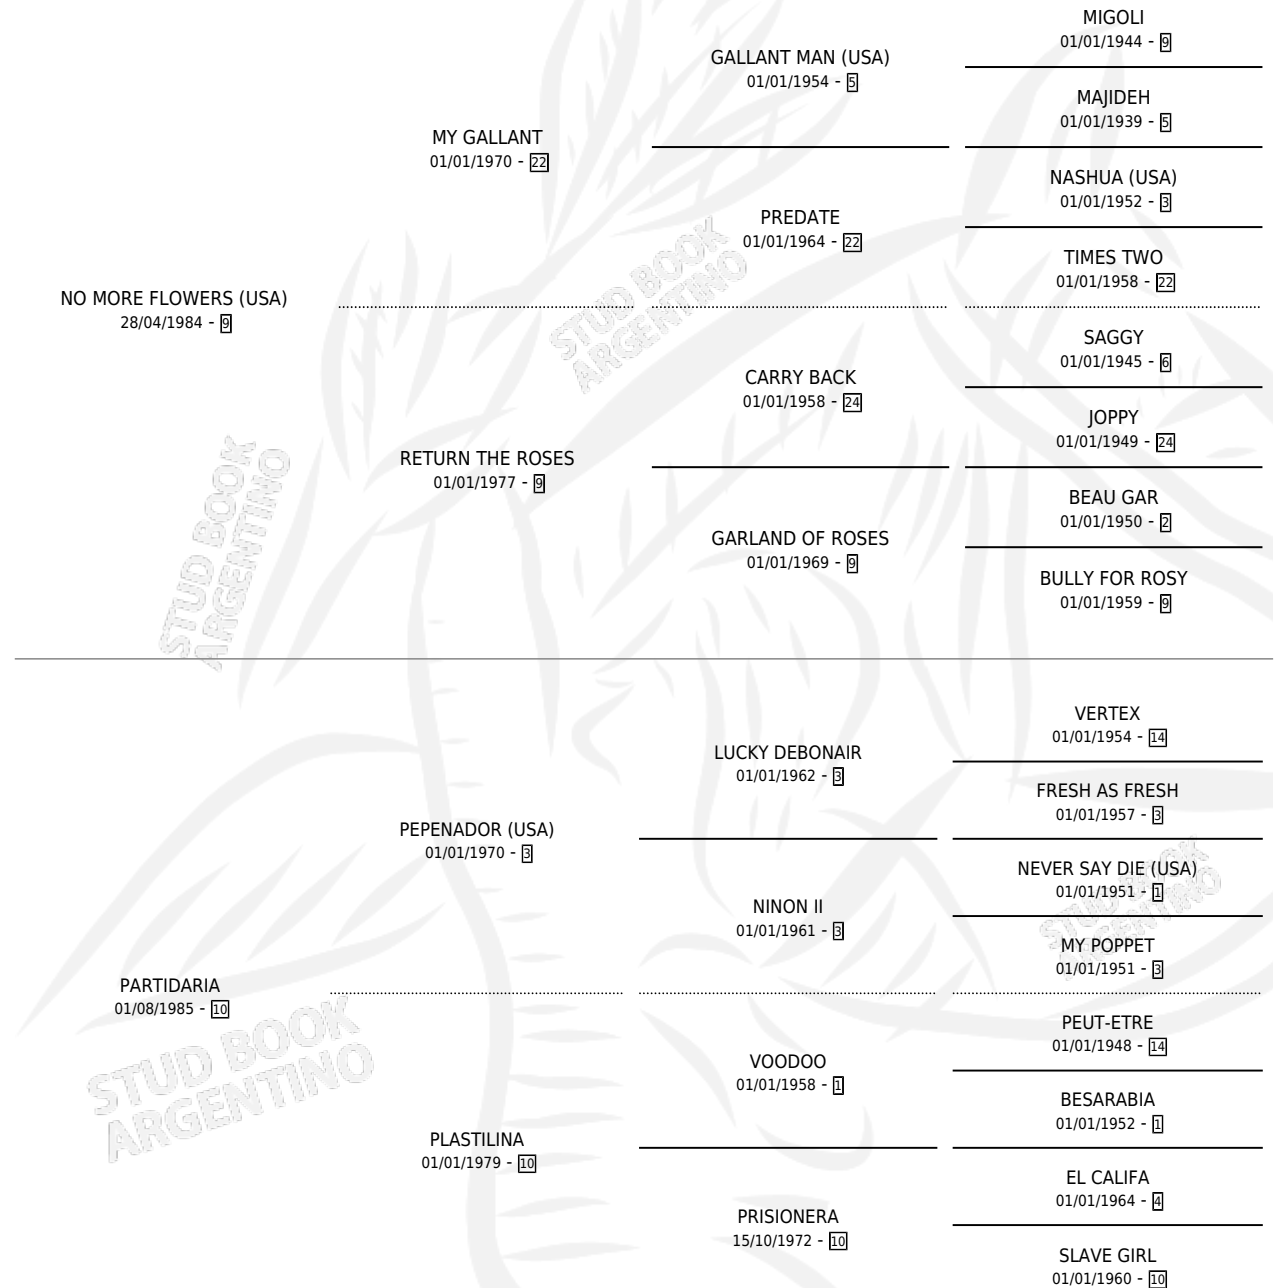

POSTWARD

por **NO MORE FLOWERS (USA)** y **PARTIDARIA** por **PEPENADOR (USA)**

Argentina · Macho · Zaino · SP · 26/09/1995
Familia 10-d · Volumen 35

ESTADO

TIPIFICACIÓN SANGUÍNEA	X
TIPIFICACIÓN POR ADN	X
PASAPORTE	X
IDENTIFICACIÓN POR MICROCHIP	X
REPRODUCTOR	X

Lugar de nacimiento: Don Florentino
Criador: Haras Don Florentino S.A.

PEDIGREE

POSTWARD

Datos oficiales del Stud Book Argentino

Documento generado el 23/04/2026

studbook.org.ar