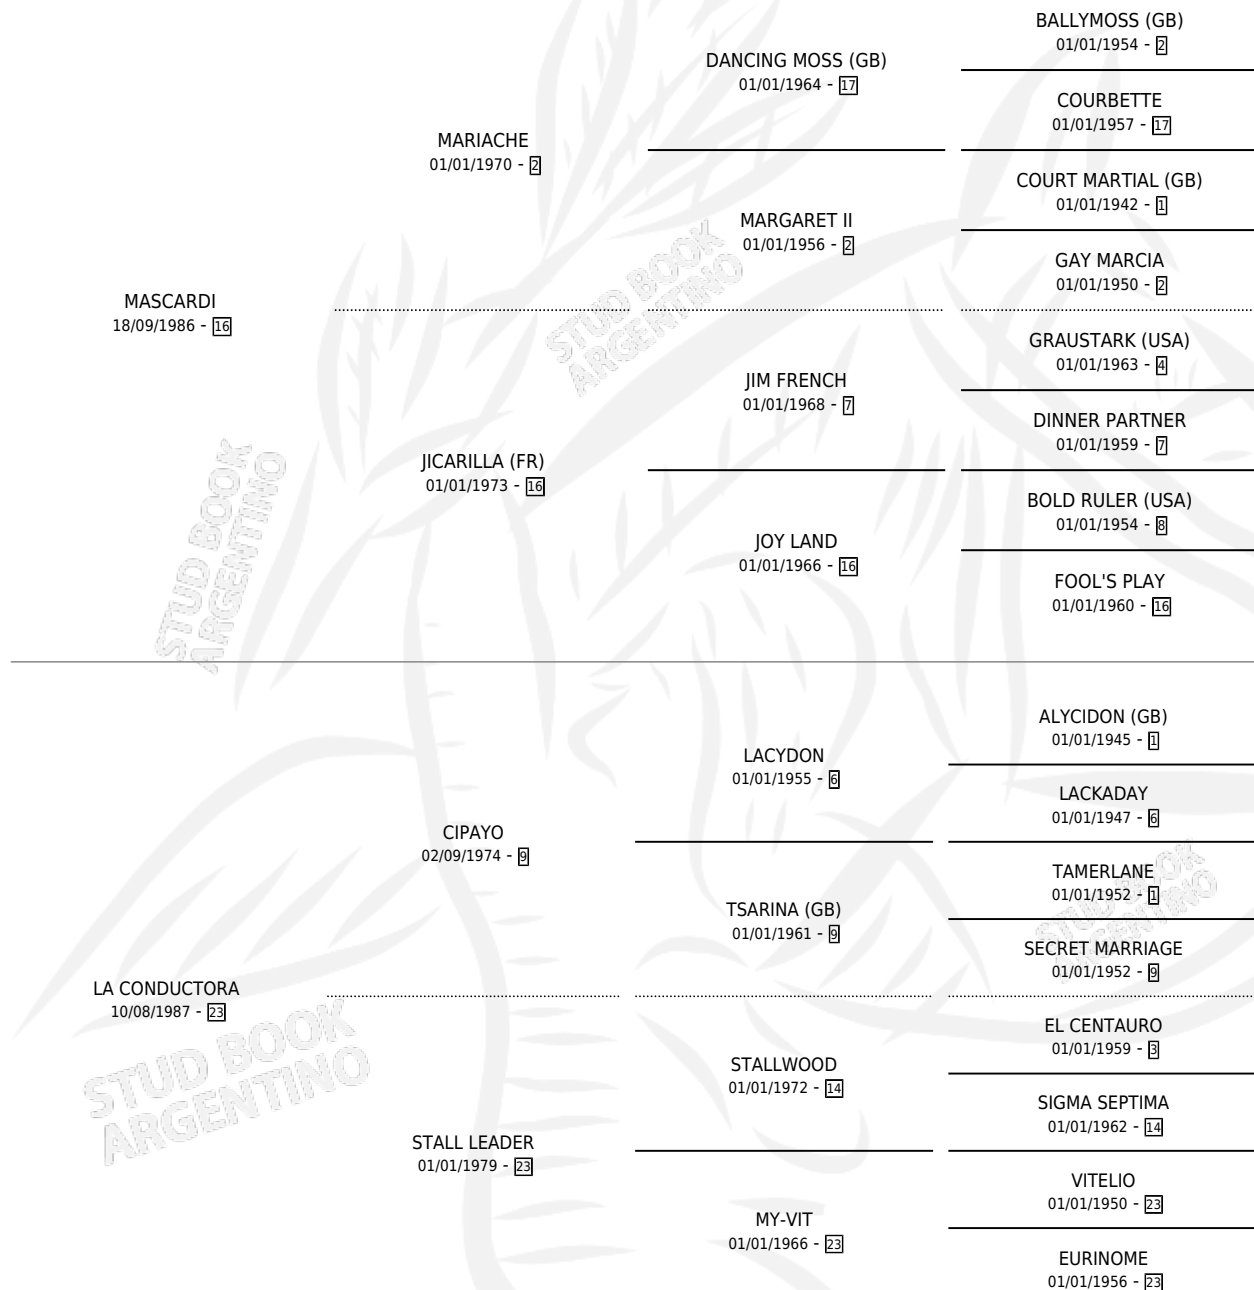

UNFORESEEN

por MASCARDI y LA CONDUCTORA por CIPAYO

Argentina · Macho · Zaino · SP · 09/10/1995
Familia 23-a · Volumen 35

ESTADO

TIPIFICACIÓN SANGUÍNEA	X
TIPIFICACIÓN POR ADN	X
PASAPORTE	X
IDENTIFICACIÓN POR MICROCHIP	X
REPRODUCTOR	X

Lugar de nacimiento: Don Florentino
Criador: Haras Don Florentino S.A.

PEDIGREE

UNFORESEEN

Datos oficiales del Stud Book Argentino

Documento generado el 27/04/2026

studbook.org.ar