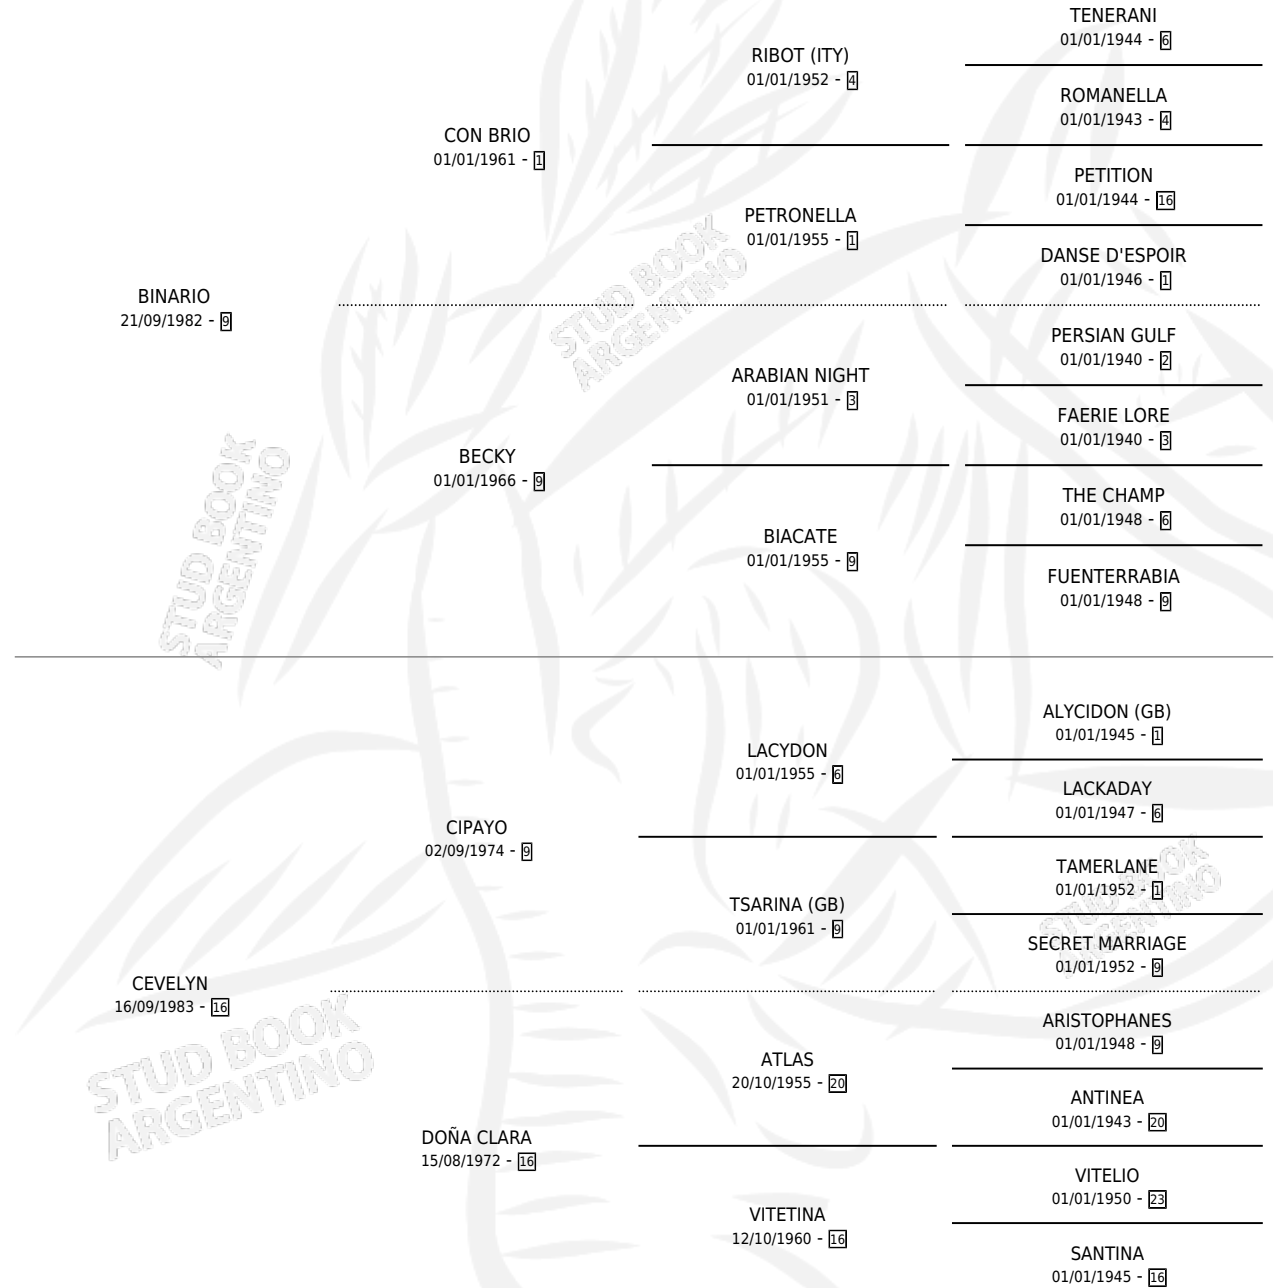

CENTER PRICE

por BINARIO y CEVELYN por CIPAYO

Argentina · Macho · Alazan · SP · 11/10/1995
Familia 16-e · Volumen 35

ESTADO

| | |
|------------------------------|---|
| TIPIFICACIÓN SANGUÍNEA | X |
| TIPIFICACIÓN POR ADN | X |
| PASAPORTE | X |
| IDENTIFICACIÓN POR MICROCHIP | X |
| REPRODUCTOR | X |

Lugar de nacimiento: Clausan

Criador: Clausan

PEDIGREE

CENTER PRICE

Datos oficiales del Stud Book Argentino

Documento generado el 15/05/2026

studbook.org.ar