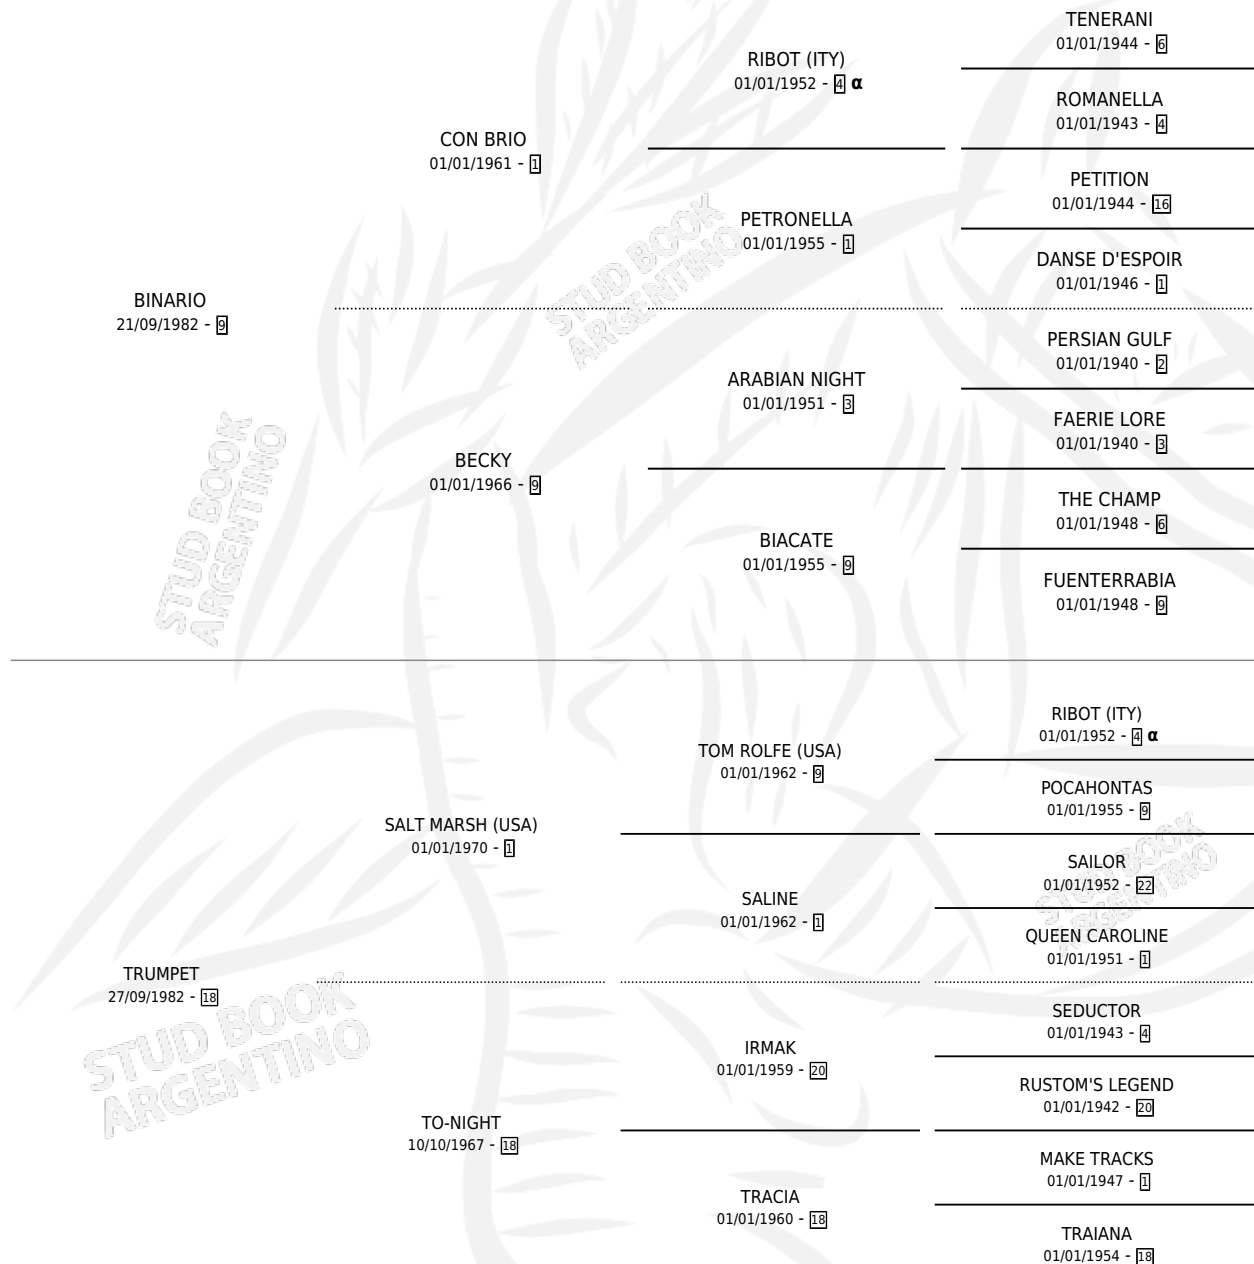

TREASURE LINE

por BINARIO y TRUMPET por SALT MARSH (USA)

Argentina · Hembra · Alazan · SP · 02/10/1995
Familia 18-a · Volumen 35

ESTADO

TIPIFICACIÓN SANGUÍNEA	✓
TIPIFICACIÓN POR ADN	X
PASAPORTE	X
IDENTIFICACIÓN POR MICROCHIP	X
REPRODUCTOR	✓

Lugar de nacimiento: Clausan

Criador: Clausan

~

HIJOS

	MACHOS	HEMBRAS
3 NACIERON	2	1
2 CORRIERON	1	1

SIN ACTUACIONES

PEDIGREE

INBREEDING : α

S

mientos 3 / Efectividad 42.86%

PADRILLO	PRODUCTO	CRIADOR	1ER SERVICIO	ÚLTIMO SERVICIO
SAIN RESISTENTE	∅		28/10/2004	28/10/2004
TREASURE LINE				
CITY HALL	LA BOCHITA (H AT, 07/10/2004)	RESISTIRE	15/10/2003	19/10/2003
Datos oficiales del Stud Book Argentino				
Documento generado el 03/05/2026				
CLAVICORDIO	∅		15/11/2002	19/11/2002
studbook.org.ar				
CLAVICORDIO	MUÑECO VELOZ (M A, 02/12/2001)	PEREZ MIGUEL ANGEL	23/12/2001	25/12/2001
FORTUNATE JOE (USA)	∅		23/12/2000	25/12/2000
CIPAYO	SR. DUQUE (M A, 30/10/1999) •MURIÓ EL 01/01/2001•	PEREZ MIGUEL ANGEL	08/11/1999	08/11/1999
			13/11/1998	13/11/1998