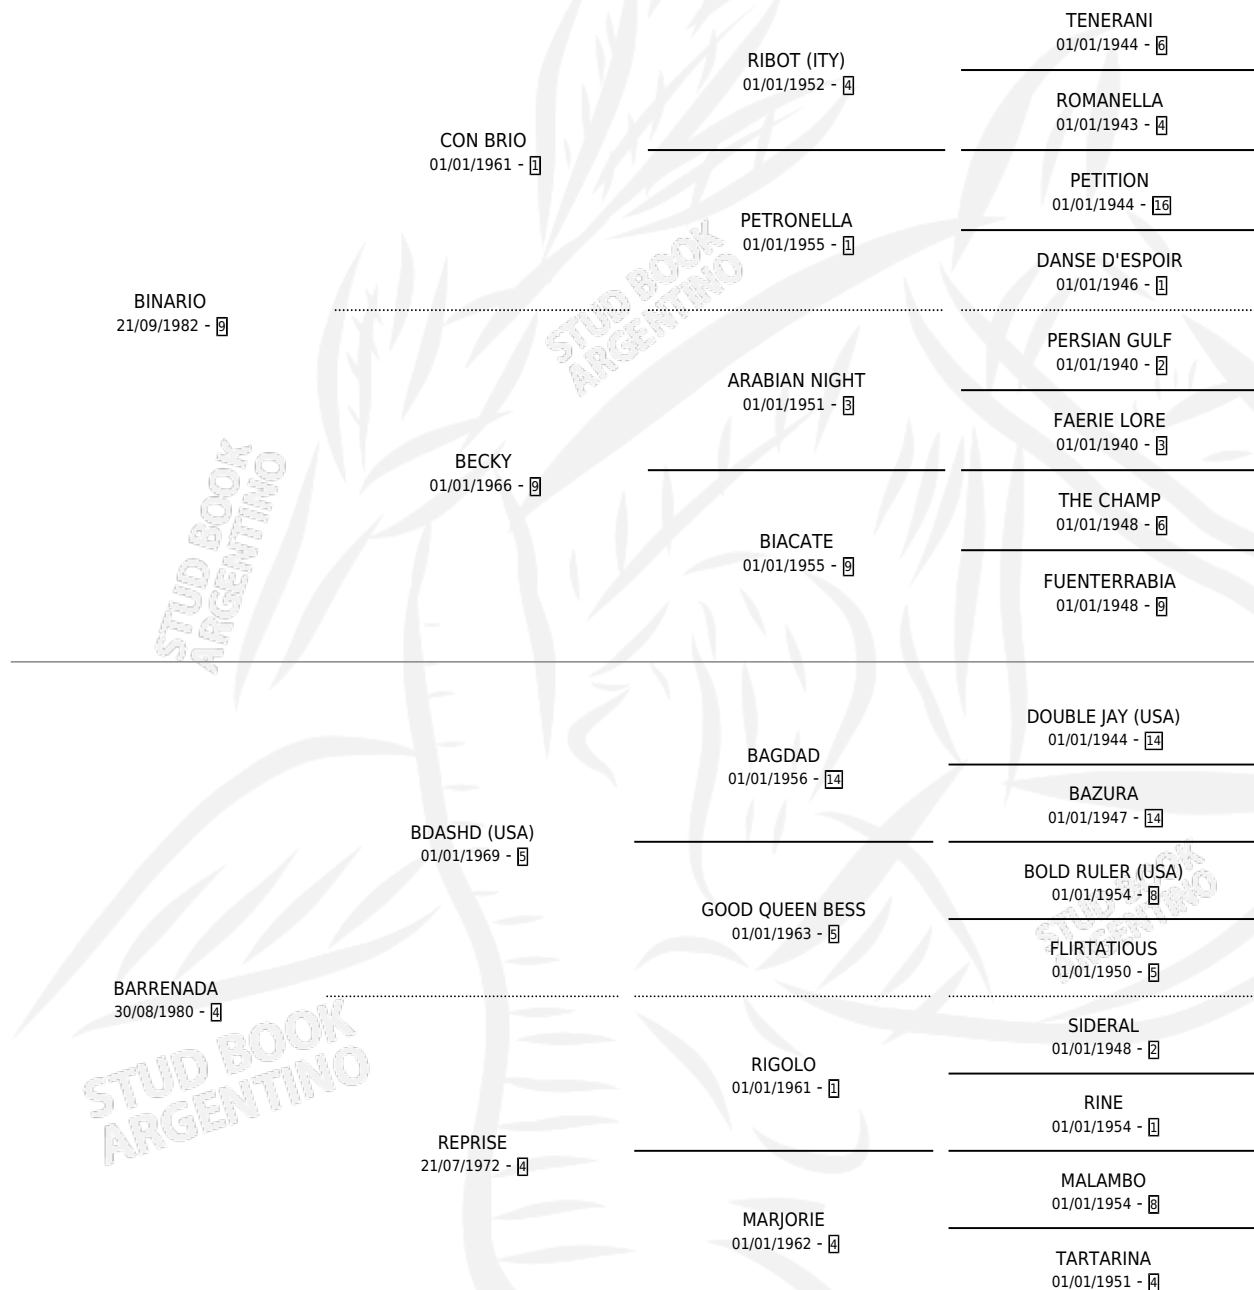

BARE MOON

por **BINARIO** y **BARRENADA** por **BDASHD (USA)**

Argentina · Hembra · Alazan · SP · 08/10/1995
Familia 4-k · Volumen 35

ESTADO

TIPIFICACIÓN SANGUÍNEA	✓
TIPIFICACIÓN POR ADN	✓
PASAPORTE	X
IDENTIFICACIÓN POR MICROCHIP	X
REPRODUCTOR	✓

Lugar de nacimiento: Clausan

Criador: Clausan

~

HIJOS

	MACHOS	HEMBRAS
5 NACIERON	2	3
4 CORRIERON	2	2
2 GANARON	1	1
0 GANADORES CL	0 GANADORES GR	0 GANADORES G1

PEDIGREE