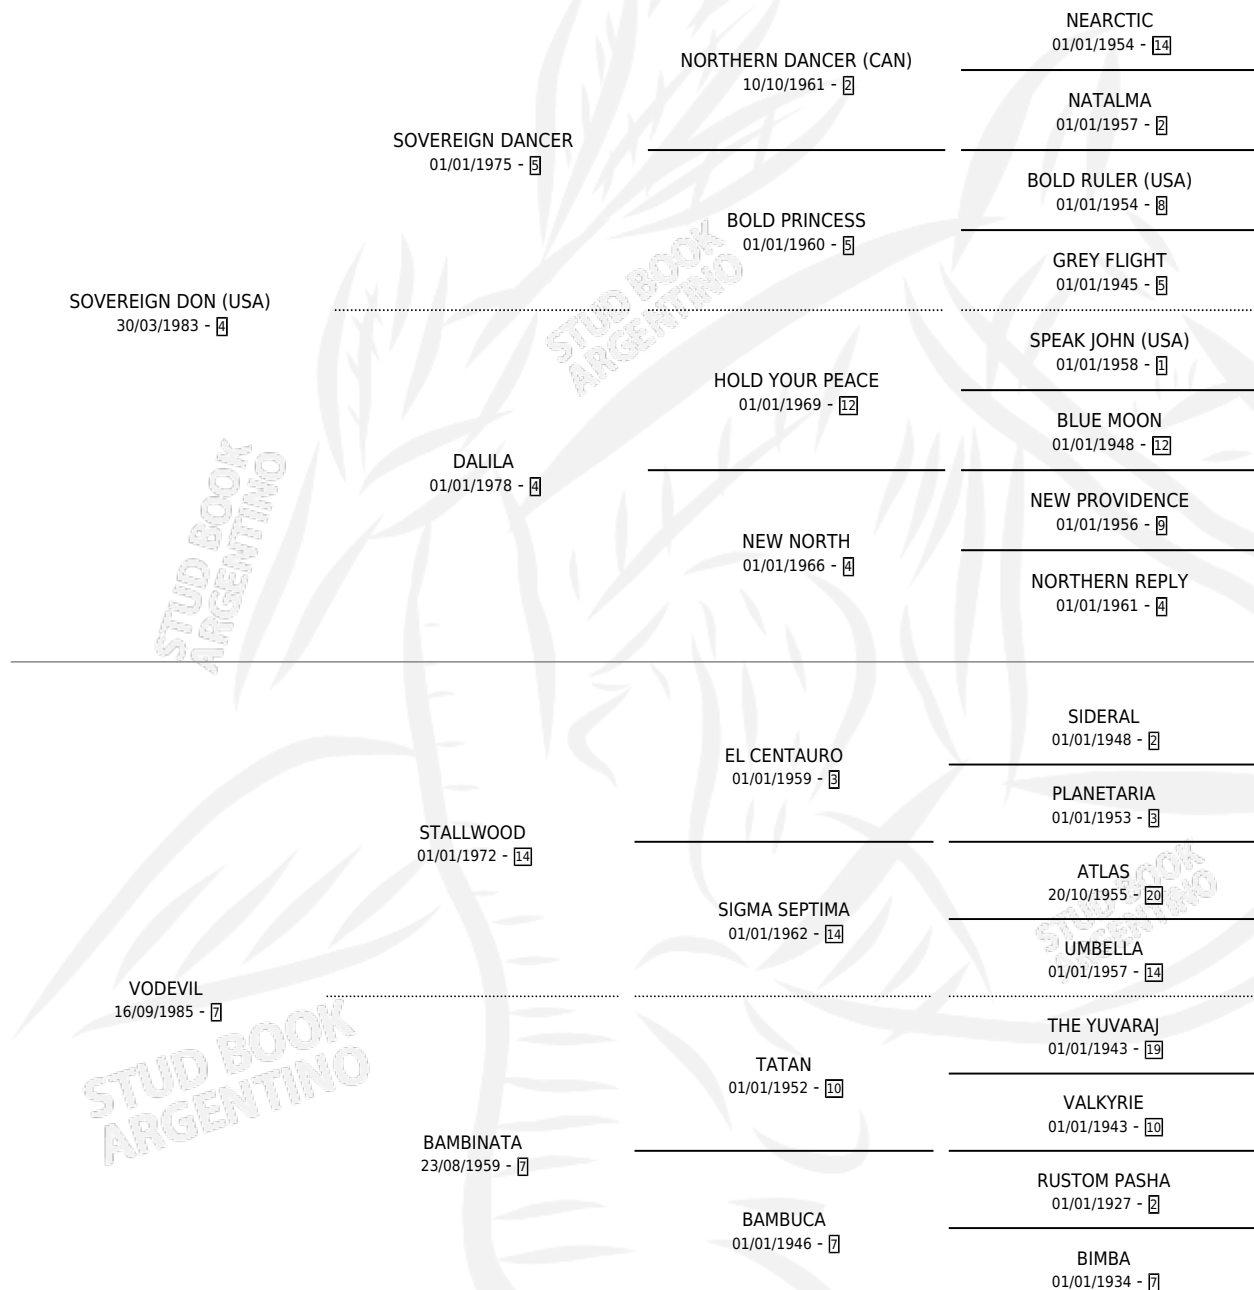

ACELERADA DON

por SOVEREIGN DON (USA) y VODEVIL por STALLWOOD

Argentina · Hembra · Zaino Doradillo · SP · 05/10/1995
Familia 7 · Volumen 35

ESTADO

TIPIFICACIÓN SANGUÍNEA	X
TIPIFICACIÓN POR ADN	X
PASAPORTE	X
IDENTIFICACIÓN POR MICROCHIP	X
REPRODUCTOR	✓

Lugar de nacimiento: Caryjuan

Criador: Caryjuan

PEDIGREE