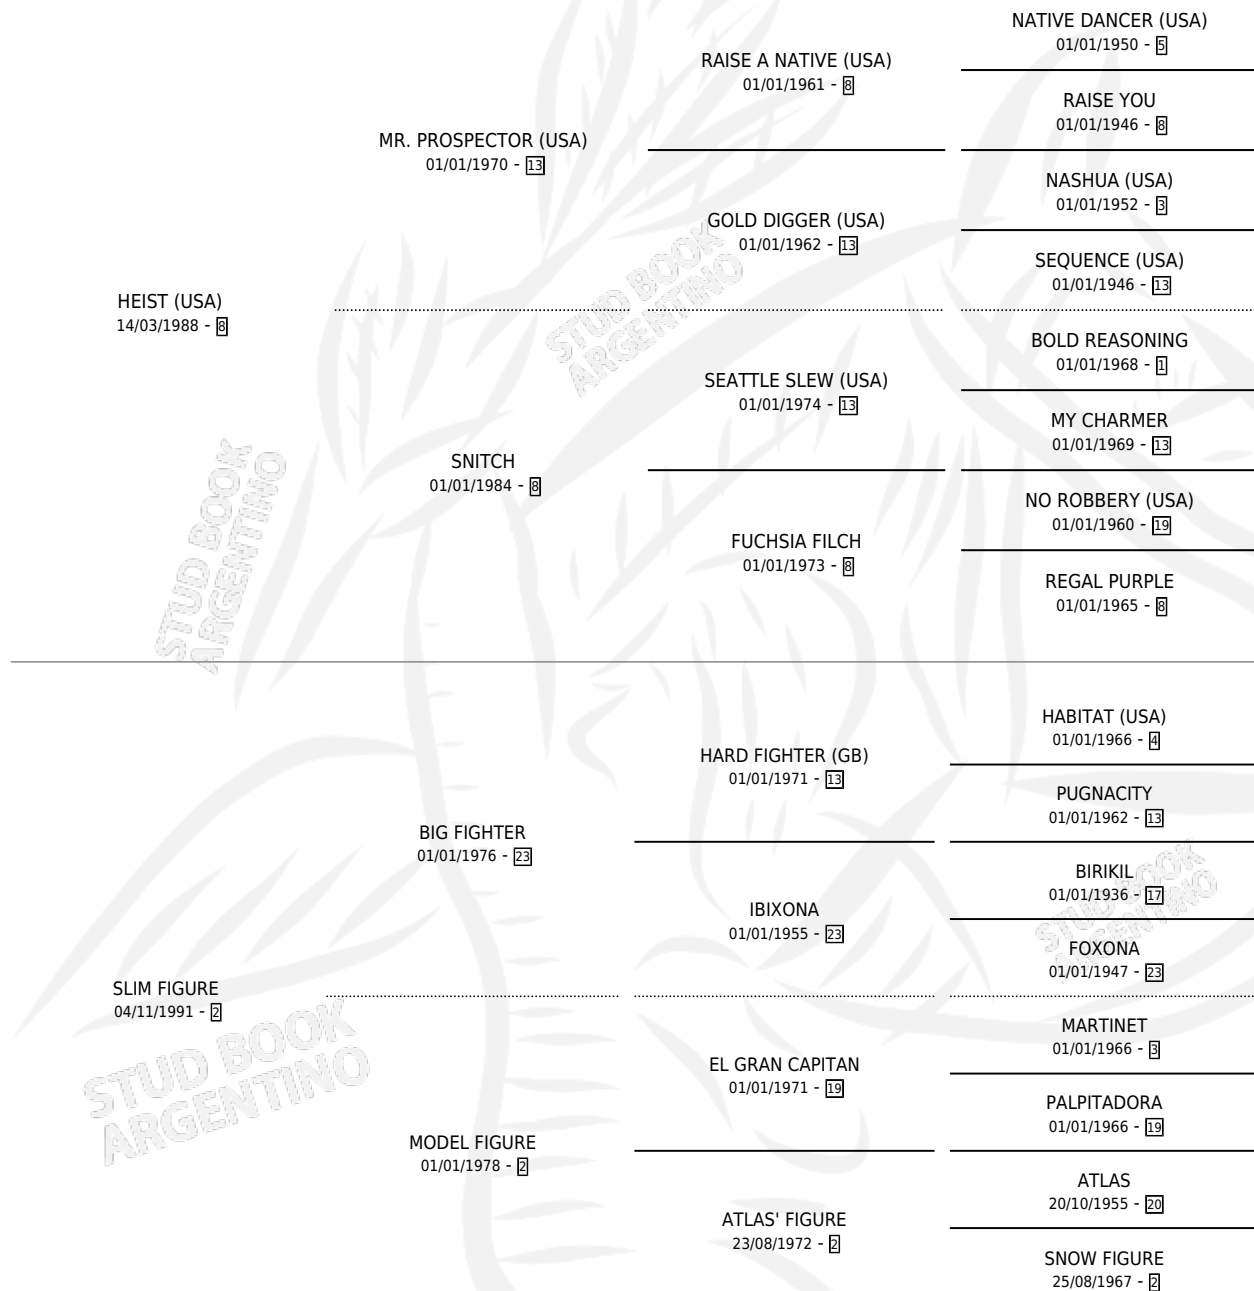

RITMICA HEI

por HEIST (USA) y SLIM FIGURE por BIG FIGHTER

Argentina · Hembra · Zaino · SP · 11/10/1995
Familia 2-n · Volumen 35

ESTADO

TIPIFICACIÓN SANGUÍNEA	X
TIPIFICACIÓN POR ADN	X
PASAPORTE	X
IDENTIFICACIÓN POR MICROCHIP	X
REPRODUCTOR	X

Lugar de nacimiento: Caryjuan

Criador: Caryjuan

PEDIGREE

CAMPAÑA

Solo carreras oficiales de Argentina

POR EDAD

EDAD	CC	1°	2°	3°	4°	5°	NP	CLC	CLG	CLCG1	CLGG1	IMPORTE	GANANCIA / CC
4 AÑOS	1	0	0	0	0	0	1	0	0	0	0	\$0	\$0
TOTALES	1	0	0	0	0	0	1	0	0	0	0	\$0	\$0
%		0.0%	0.0%	0.0%	0.0%	0.0%	100%	0.0%	0.0%	0.0%	0.0%		