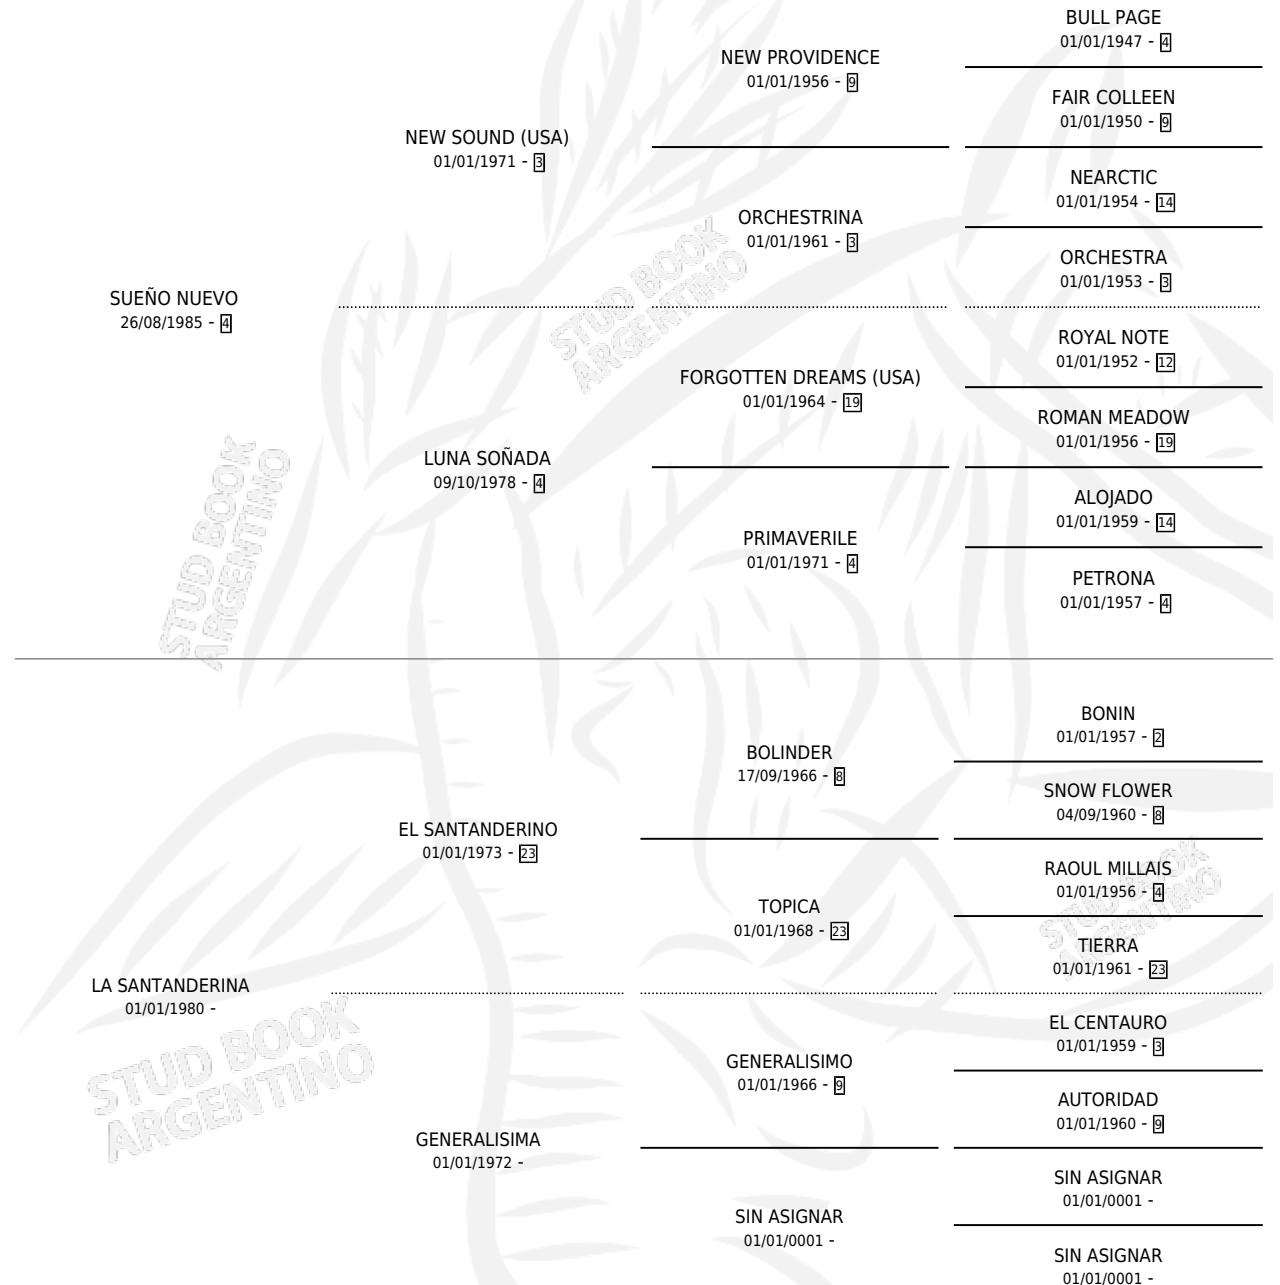

LA SAINTE BARBE

por SUEÑO NUEVO y LA SANTANDERINA por EL SANTANDERINO

Argentina · Hembra · Zaino Colorado · SP · 29/09/1995
Familia · Volumen 35

ESTADO

TIPIFICACIÓN SANGUÍNEA	X
TIPIFICACIÓN POR ADN	X
PASAPORTE	X
IDENTIFICACIÓN POR MICROCHIP	X
REPRODUCTOR	X

Lugar de nacimiento: Elbay

Criador: Sin dato

PEDIGREE

LA SAINTE BARBE

Datos oficiales del Stud Book Argentino

Documento generado el 07/05/2026

studbook.org.ar