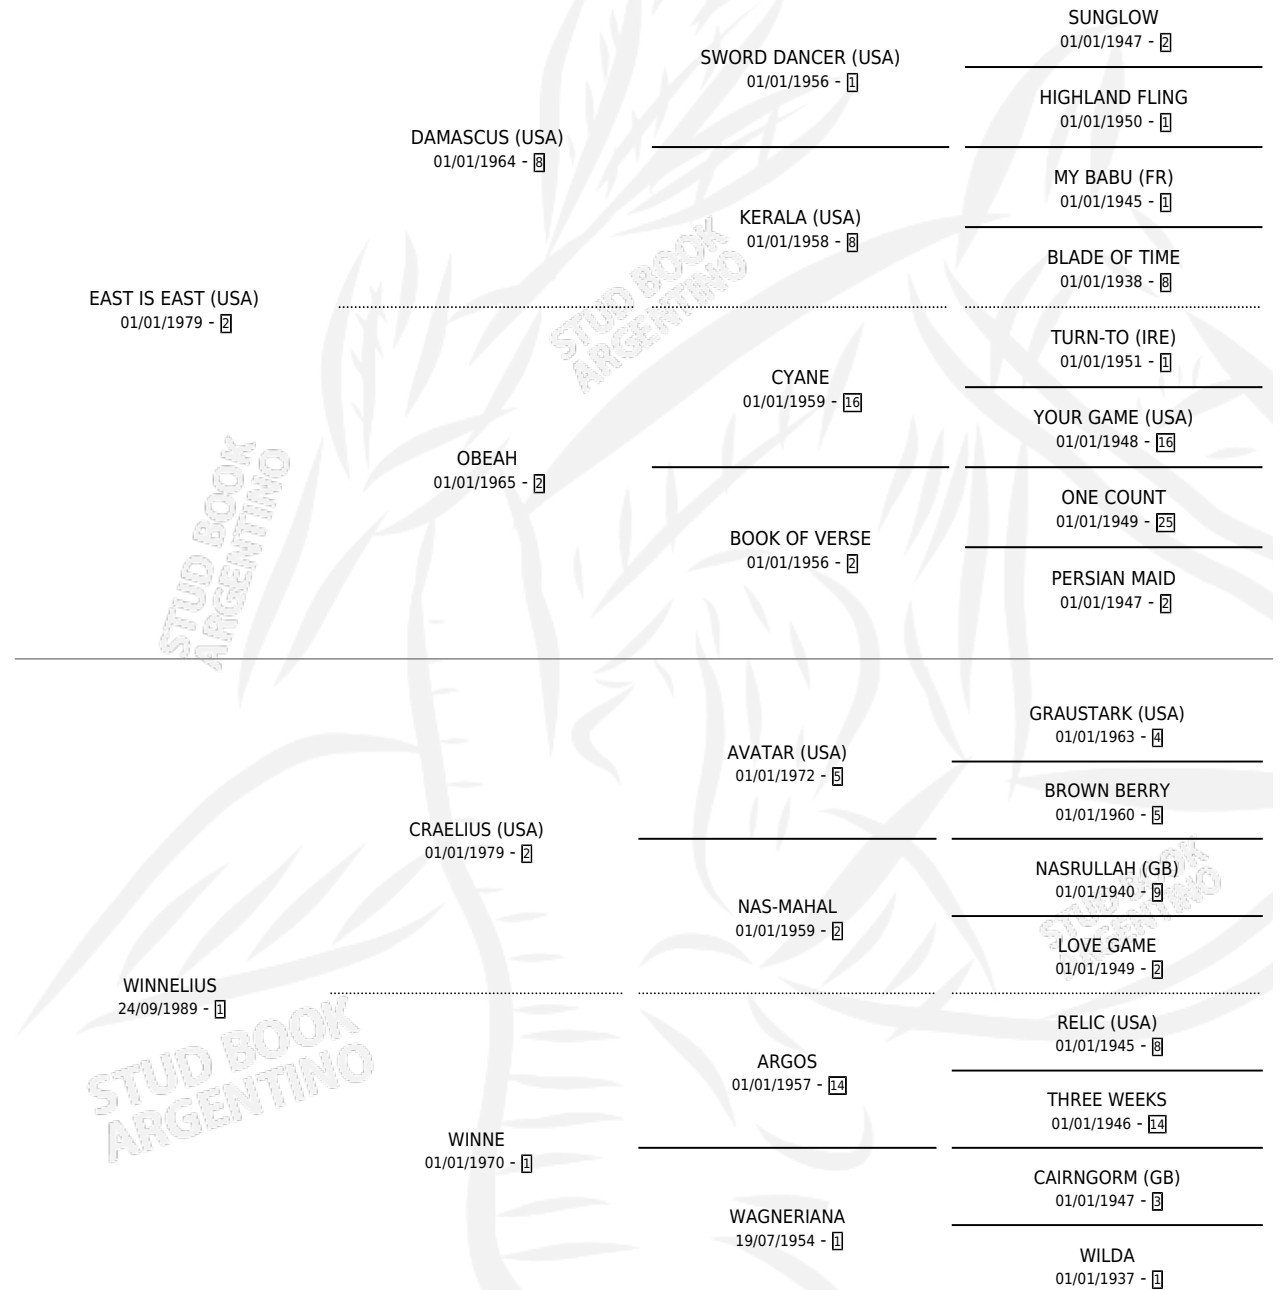

WINNEAST

por **EAST IS EAST (USA)** y **WINNELIUS** por **CRAELIUS (USA)**

Argentina · Macho · Zaino Doradillo · SP · 23/09/1995
Familia 1-g · Volumen 35

ESTADO

TIPIFICACIÓN SANGUÍNEA	X
TIPIFICACIÓN POR ADN	X
PASAPORTE	X
IDENTIFICACIÓN POR MICROCHIP	X
REPRODUCTOR	X

Lugar de nacimiento: Campo particular

Criador: Sin dato

PEDIGREE

WINNEAST

Datos oficiales del Stud Book Argentino

Documento generado el 05/05/2026

studbook.org.ar